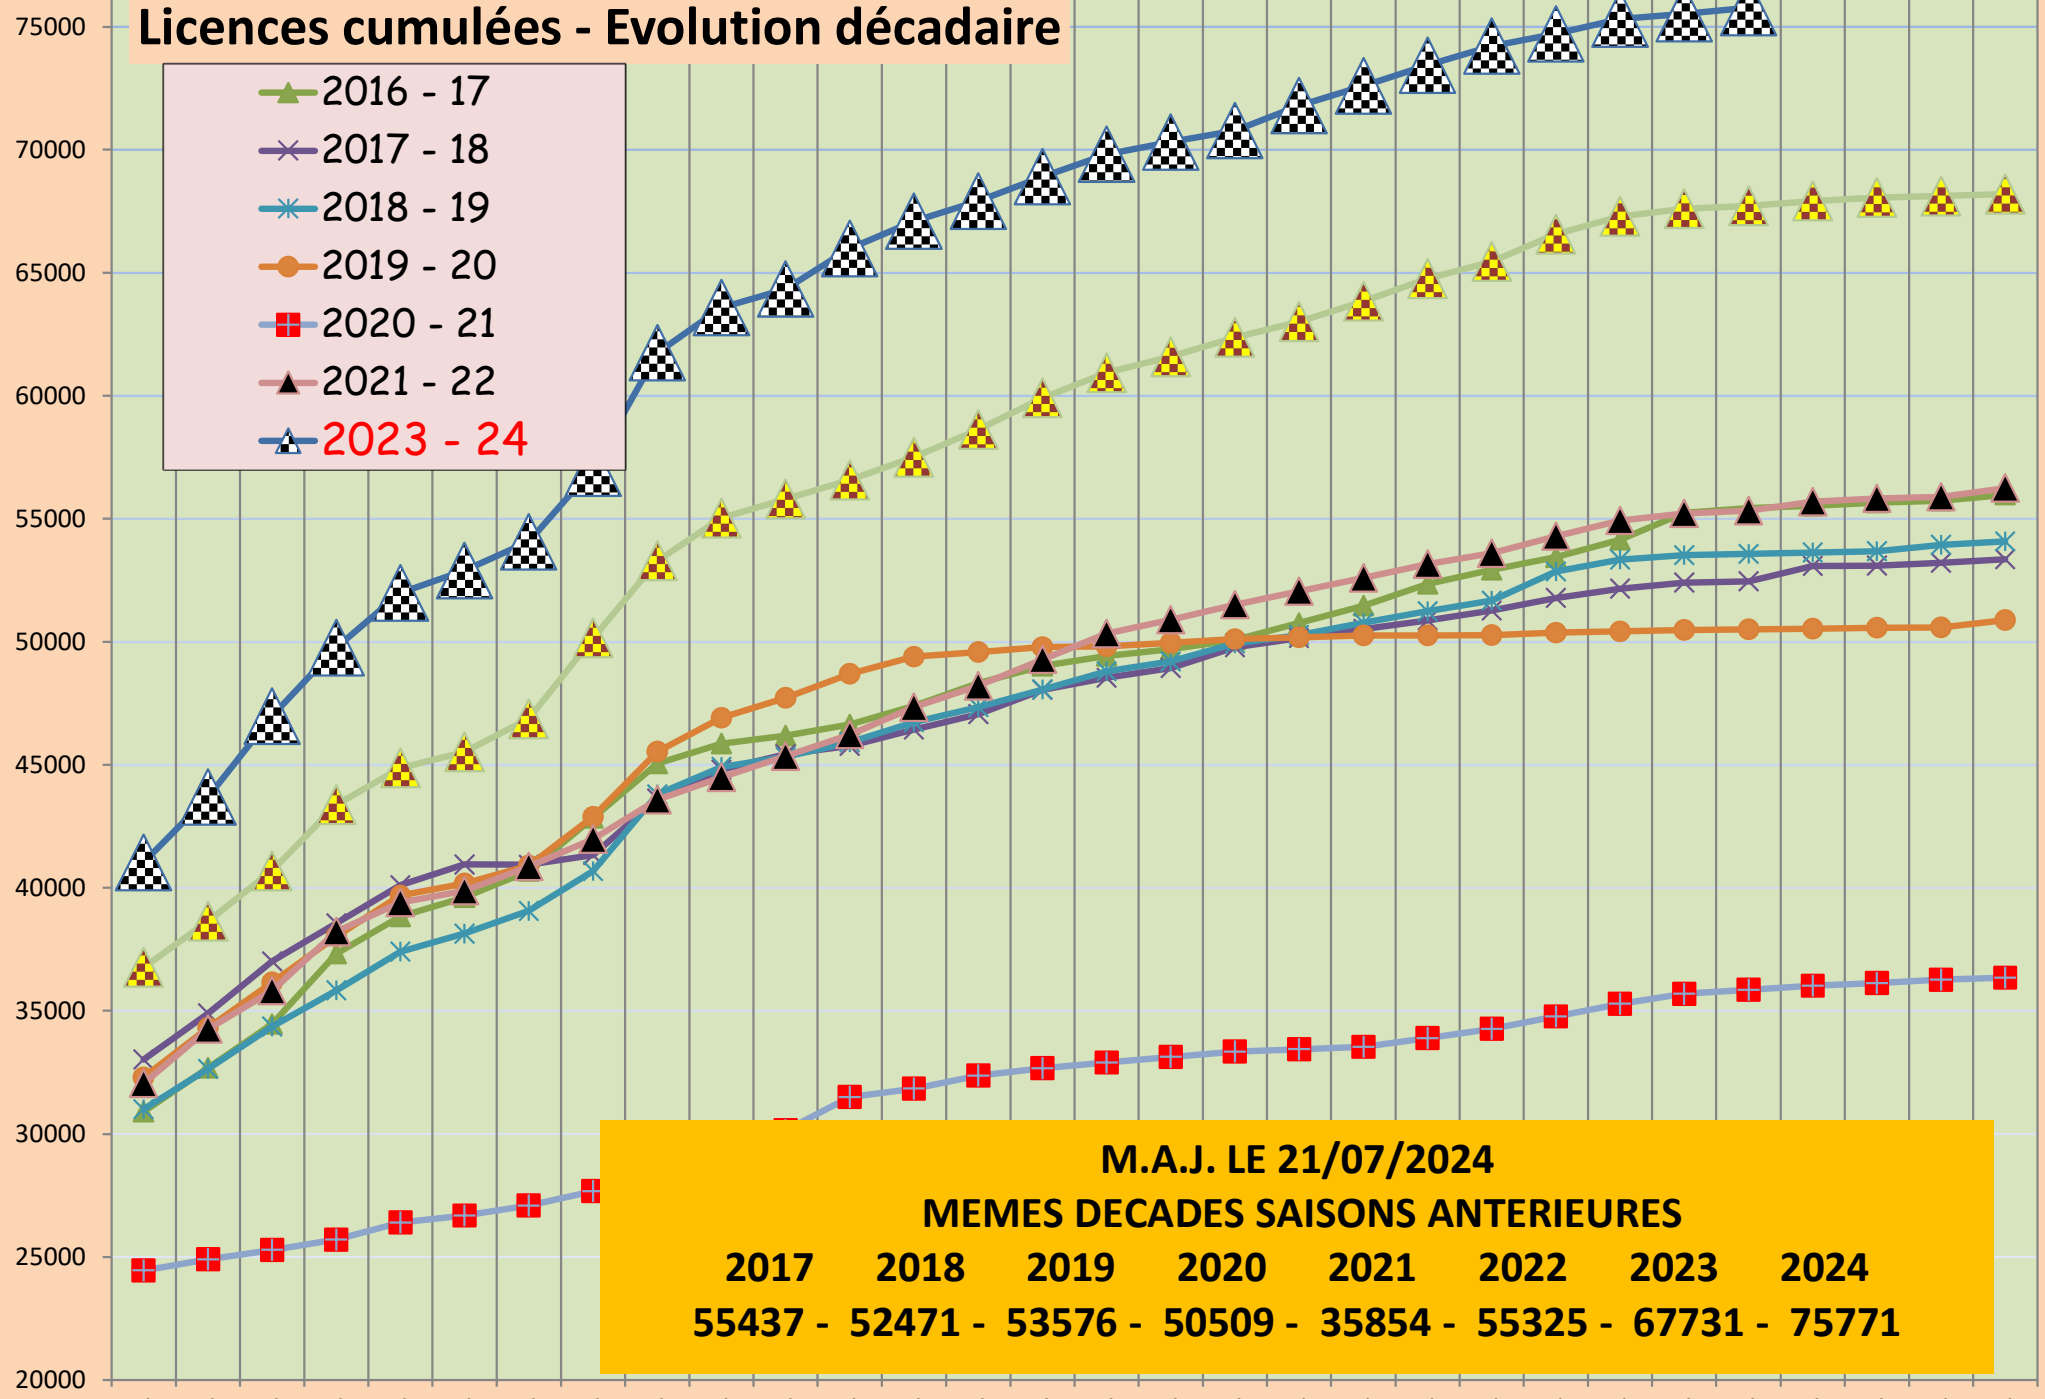

Licences cumulées - Evolution décadaire

- 2016 - 17
- 2017 - 18
- 2018 - 19
- 2019 - 20
- 2020 - 21
- 2021 - 22
- 2023 - 24

M.A.J. LE 21/07/2024
MEMES DECADES SAISONS ANTERIEURES
2017 2018 2019 2020 2021 2022 2023 2024
55437 - 52471 - 53576 - 50509 - 35854 - 55325 - 67731 - 75771

D1/11 D2/11 D3/11 D1/12 D2/12 D3/12 D1/01 D2/01 D3/01 D1/02 D2/02 D3/02 D1/03 D2/03 D3/03 D1/04 D2/04 D3/04 D1/05 D2/05 D3/05 D1/06 D2/06 D3/06 D1/07 D2/07 D3/07 D1/08 D2/08 D3/08

D1/09 : 1 - 10 septembre D2/04 : 11 - 20 avril D3/12 : 21 - 31 décembre