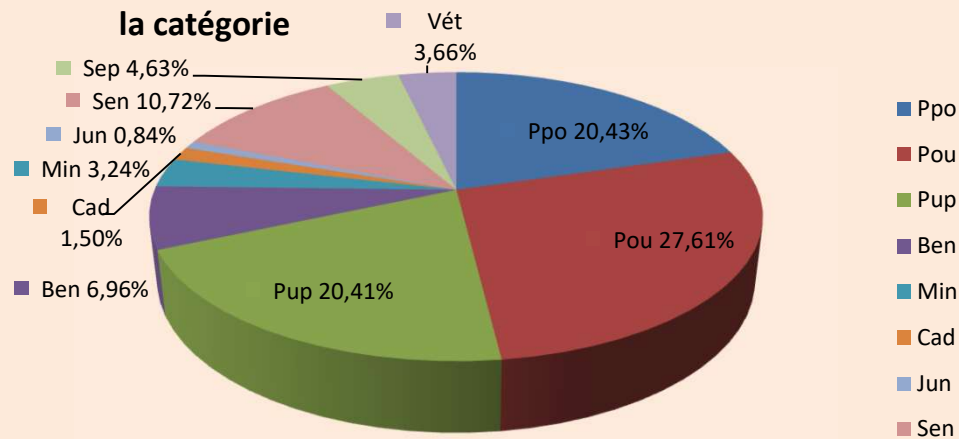

Hommes seuls Lic. A + B rapportées au total H+D de la catégorie

Dames seules Lic. A + B rapportées au total H+D de la catégorie

Licences A & B et H & D par catégorie.

21/07/2024	LICENCES A		LICENCES B	
	Hommes	Dames	Hommes	Dames
Cat.				
Ppo	2394	762	5208	2525
Pou	3835	1072	7264	3370
Pup	3553	802	5968	2481
Ben	2382	421	2752	698
Min	1868	270	1284	251
Cad	1207	153	567	89
Jun	591	97	294	38
Sen	7403	888	3588	837
Sep	4131	330	1402	415
Vét	2682	203	1310	386
Totaux	30046	4998	29637	11090