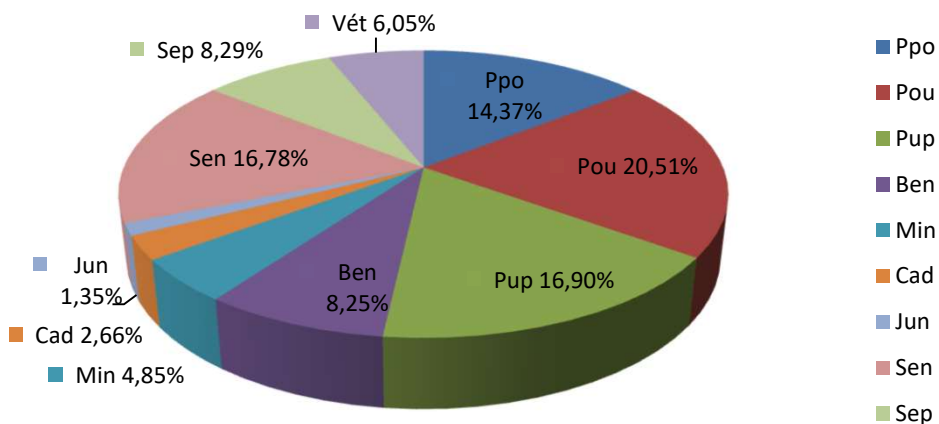

Hommes seuls Lic. A + B rapportées au total H+D de la catégorie

Dames seules Lic. A + B rapportées au total H+D de la catégorie

Licences A & B et H & D par catégorie.

21/07/2024	LICENCES A		LICENCES B	
	Hommes	Dames	Hommes	Dames
Cat.				
Ppo	2394	762	5208	2525
Pou	3835	1072	7264	3370
Pup	3553	802	5968	2481
Ben	2382	421	2752	698
Min	1868	270	1284	251
Cad	1207	153	567	89
Jun	591	97	294	38
Sen	7403	888	3588	837
Sep	4131	330	1402	415
Vét	2682	203	1310	386
Totaux	30046	4998	29637	11090