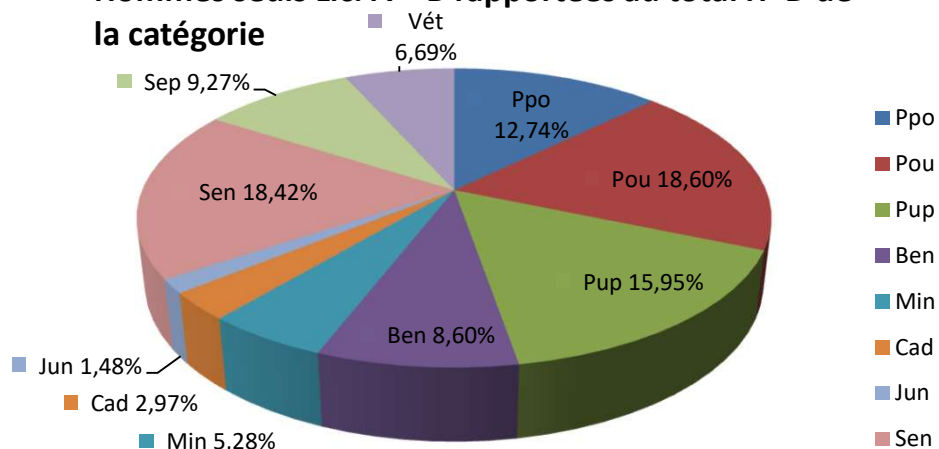

Hommes seuls Lic. A + B rapportées au total H+D de la catégorie

Dames seules Lic. A + B rapportées au total H+D de la catégorie

Licences A & B et H & D par catégorie.

21/07/2024	LICENCES A		LICENCES B	
	Hommes	Dames	Hommes	Dames
Cat.				
Ppo	2394	762	5208	2525
Pou	3835	1072	7264	3370
Pup	3553	802	5968	2481
Ben	2382	421	2752	698
Min	1868	270	1284	251
Cad	1207	153	567	89
Jun	591	97	294	38
Sen	7403	888	3588	837
Sep	4131	330	1402	415
Vét	2682	203	1310	386
Totaux	30046	4998	29637	11090