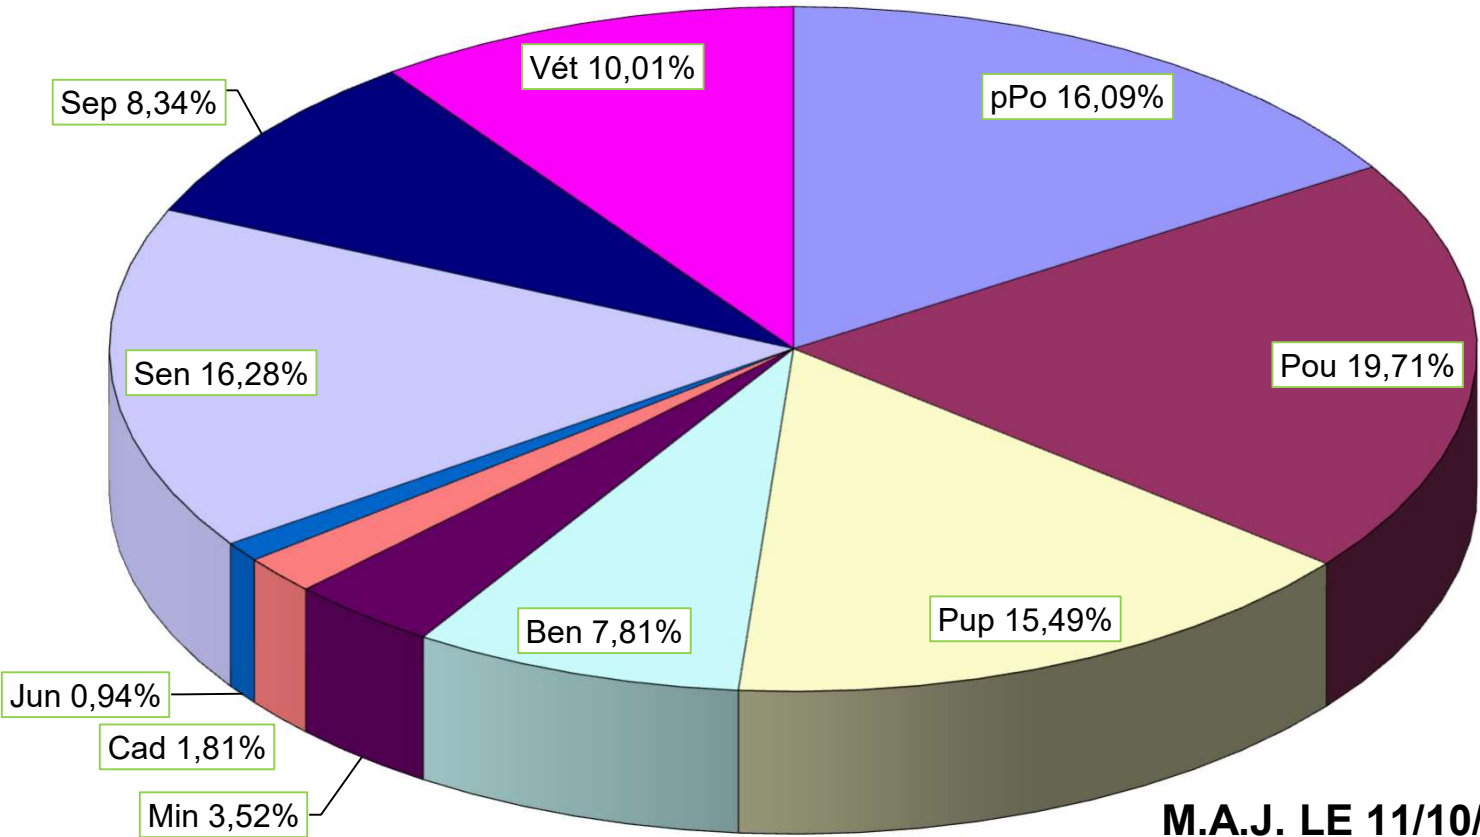

Saison 2024-2025 Catégories d'âges et Licences B

- pPo
- Pou
- Pup
- Ben
- Min
- Cad
- Jun
- Sen
- Sep
- Vét

M.A.J. LE 11/10/2024
11756 Licences B