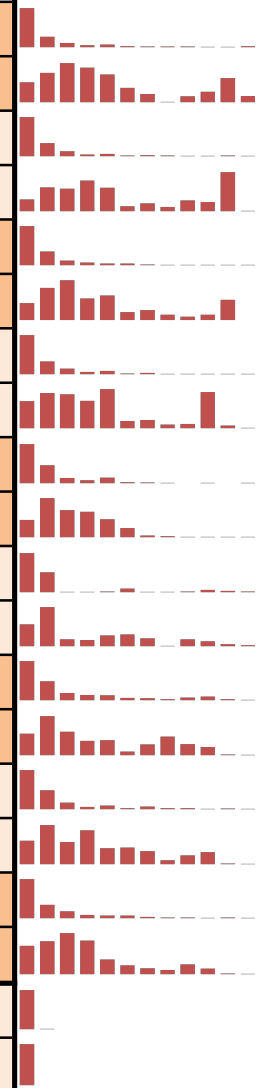

FEDERATION FRANCAISE DES ECHECS

Avec D pour Dame & H pour Homme A & B pour les licences.

DEPTS LIGUE PAC LE 30-9-2024									
Dpt	L.AD	L.AH	T.A	L.BD	L.BH	T.B	T.A&B	T.D	T.H
04	02	34	36	1	1	2	38	03	35
05	02	46	48	1	5	6	54	03	51
06	62	333	395	82	170	252	647	144	503
13	140	707	847	54	114	168	1015	194	821
83	50	340	390	48	158	206	596	98	498
84	36	279	315	16	67	83	398	52	346
TOT	292	1739	2031	202	515	717	2748	494	2254
									POSITION
									± -1,58%

DEPTS LIGUE PAC LE 30-9-2023									
Dpt	L.AD	L.AH	T.A	L.BD	L.BH	T.B	T.A&B	T.D	T.H
04	04	42	46	1	2	3	49	05	44
05	02	33	35	0	2	2	37	02	35
06	64	356	420	127	266	393	813	191	622
13	143	693	836	46	101	147	983	189	794
83	47	313	360	46	160	206	566	93	473
84	36	257	293	11	40	51	344	47	297
TOT	296	1694	1990	231	571	802	2792	527	2265

S22 => Saison 21-22