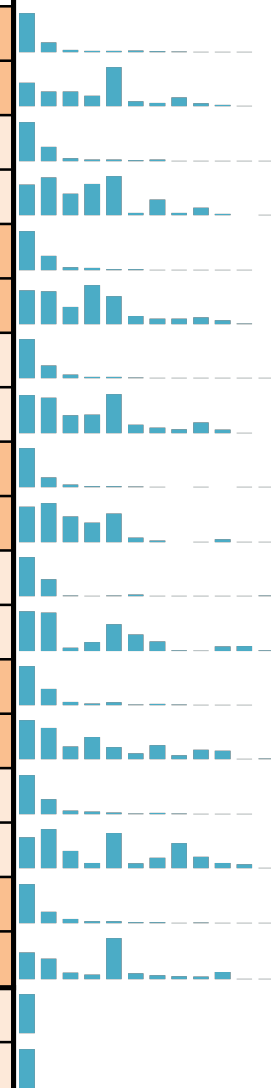

F.F.ECHECS Comparatif prises de licence saisons 2016-2025

HDF	Lic	Sept	Oct	Nov	Déc	Jan	Fév	Mar	Avr	Mai	Jun	Jul	Aou
S16	L.A.	1077	269	66	32	40	42	24	15	6	1	3	0
	L.B.	258	163	163	116	432	55	36	98	34	16	4	0
S17	L.A.	960	349	69	40	39	23	39	7	11	11	2	2
	L.B.	212	262	148	217	271	16	108	16	53	10	0	1
S18	L.A.	992	366	78	54	25	28	12	9	7	3	2	0
	L.B.	213	206	108	245	175	52	34	34	42	25	5	0
S19	L.A.	1005	323	88	35	32	17	11	3	3	12	2	2
	L.B.	252	235	118	124	259	56	37	26	71	23	3	0
S20	L.A.	1025	260	72	29	27	13	8	0	1	0	1	1
	L.B.	219	240	159	121	177	28	10	0	2	17	1	2
S21	L.A.	801	349	10	3	15	36	2	3	4	7	9	11
	L.B.	147	142	12	33	99	61	36	2	1	17	18	3
S22	L.A.	877	362	75	38	68	13	31	12	9	5	4	0
	L.B.	355	285	116	203	110	56	128	37	88	79	6	7
S23	L.A.	940	362	85	61	42	16	35	17	3	8	2	0
	L.B.	289	365	160	50	327	46	98	234	105	50	37	1
S24	L.A.	1146	332	125	59	53	26	28	10	16	5	2	1
	L.B.	441	337	107	77	676	99	62	47	43	117	8	1
S25	L.A.	1272	0	0	0	0	0	0	0	0	0	0	0
	L.B.	486	0	0	0	0	0	0	0	0	0	0	0

S22 => Saison 21-22