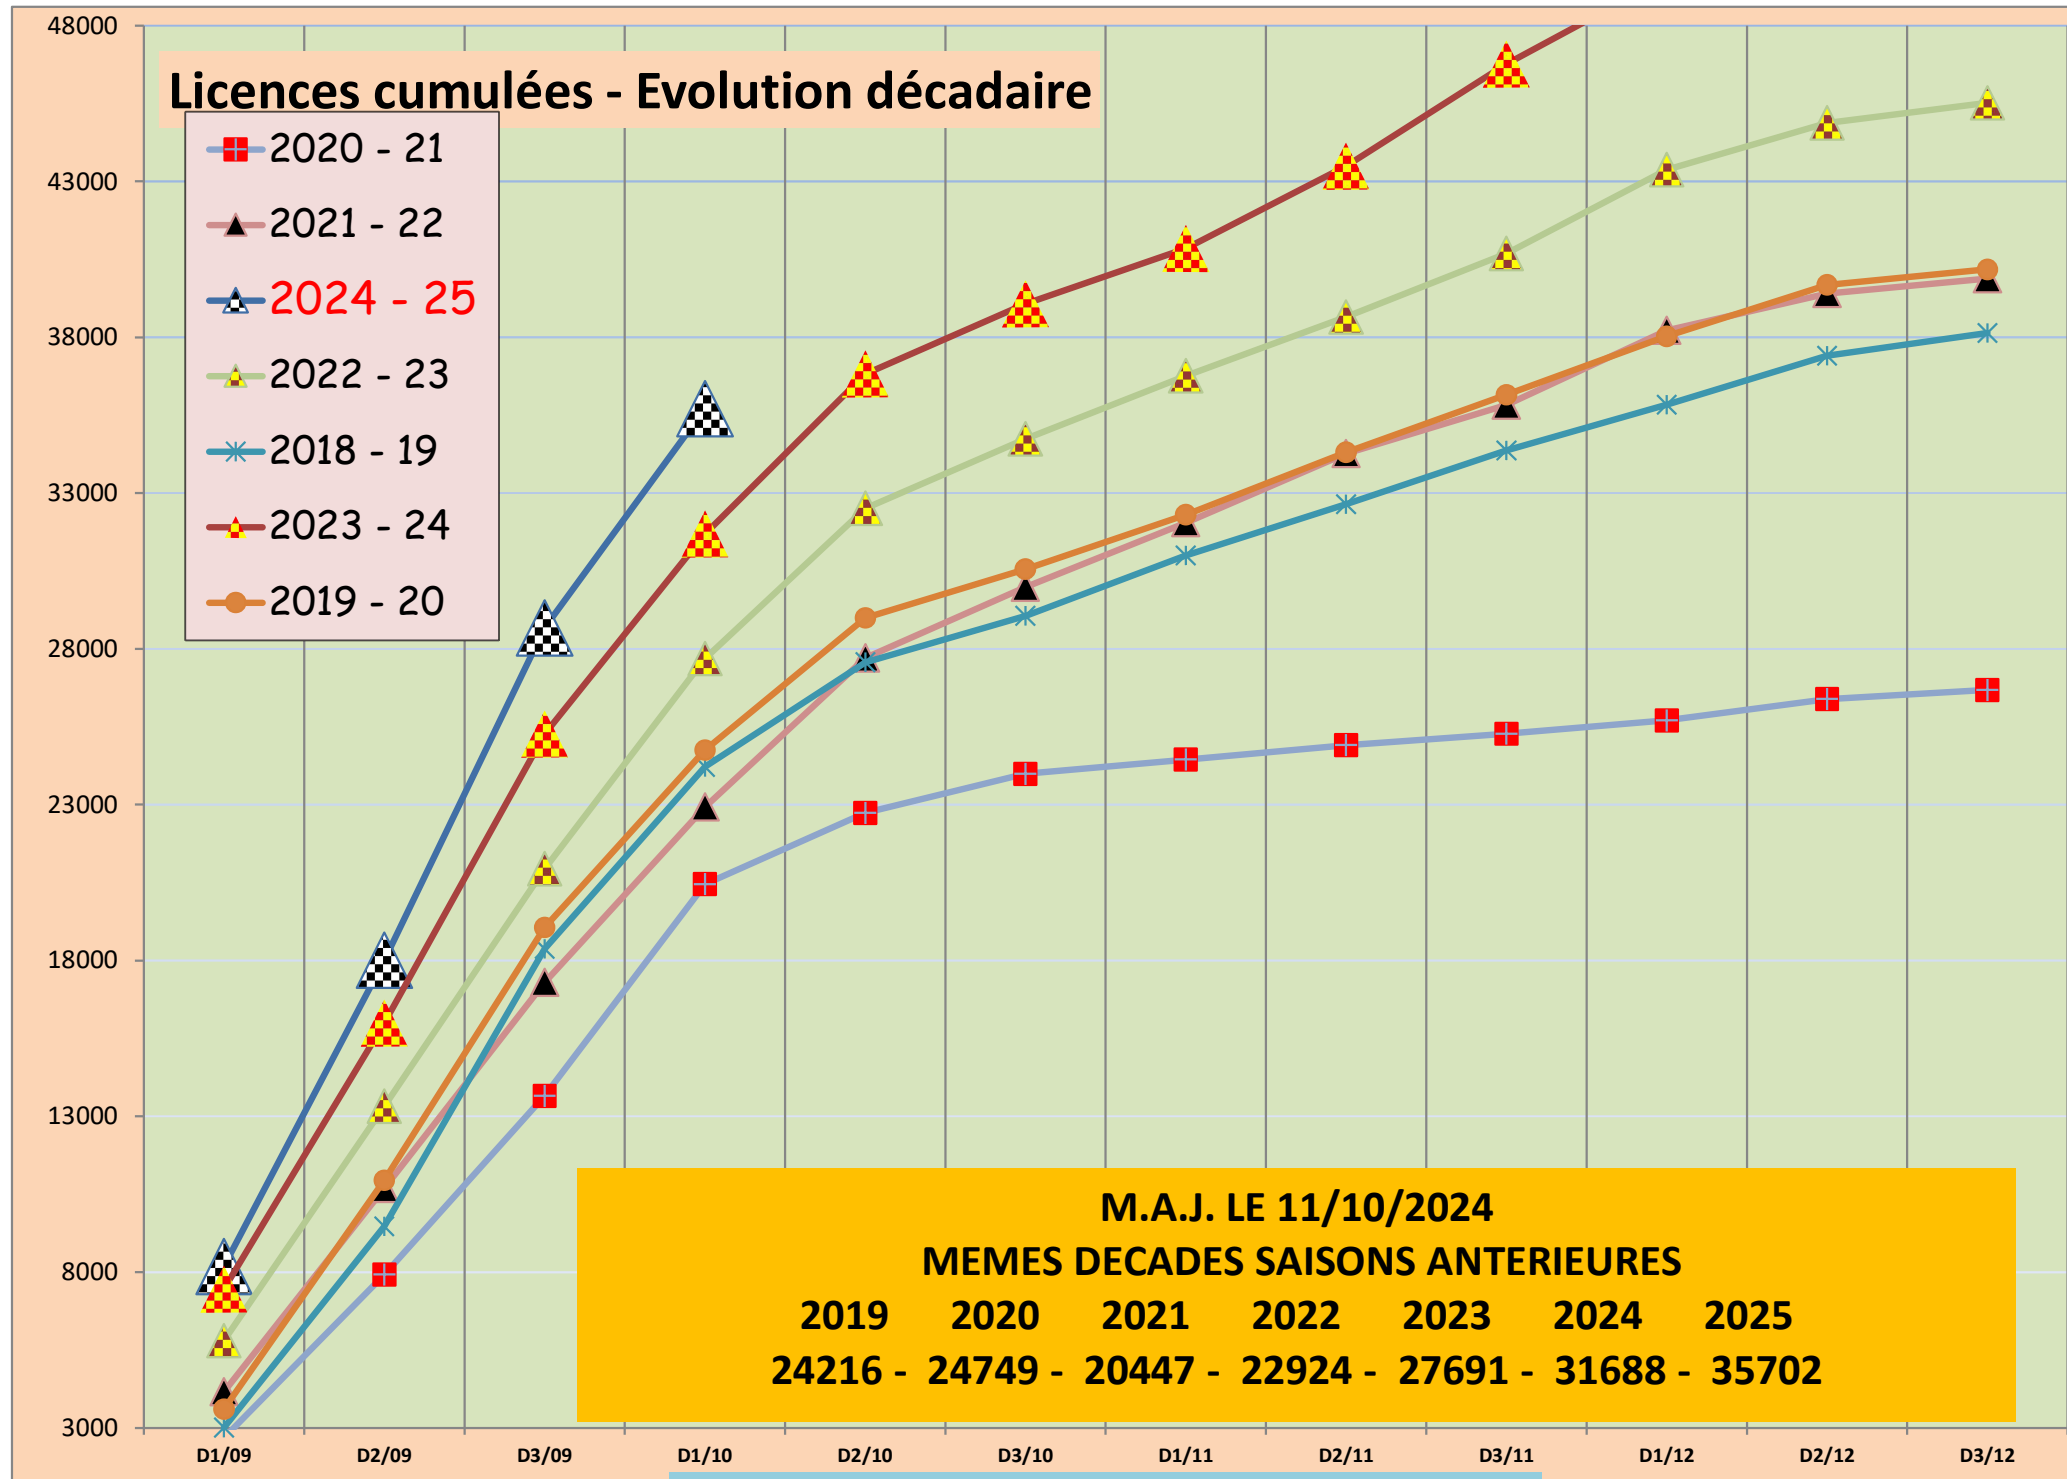

Licences cumulées - Evolution décadaire

- 2020 - 21
- 2021 - 22
- 2024 - 25
- 2022 - 23
- 2018 - 19
- 2023 - 24
- 2019 - 20

M.A.J. LE 11/10/2024
MEMES DECADES SAISONS ANTERIEURES
2019 2020 2021 2022 2023 2024 2025
24216 - 24749 - 20447 - 22924 - 27691 - 31688 - 35702

D1/09 : 1 - 10 septembre D2/04 : 11 - 20 avril D3/12 : 21 - 31 décembre