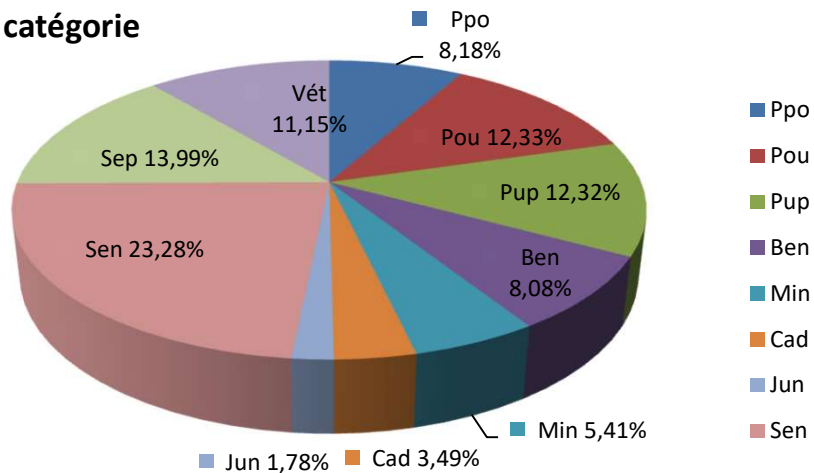

Hommes seuls Lic. A + B rapportées au total H+D de la catégorie

Dames seules Lic. A + B rapportées au total H+D de la catégorie

Licences A & B et H & D par catégorie.

11/10/2024	LICENCES A		LICENCES B	
Cat.	Hommes	Dames	Hommes	Dames
Ppo	1021	324	1452	439
Pou	1904	446	1825	492
Pup	2241	496	1485	336
Ben	1657	296	785	133
Min	1283	187	354	60
Cad	866	117	189	24
Jun	451	63	86	24
Sen	5604	633	1436	478
Sep	3494	248	735	246
Vét	2461	192	910	267
Totaux	20982	3002	9257	2499