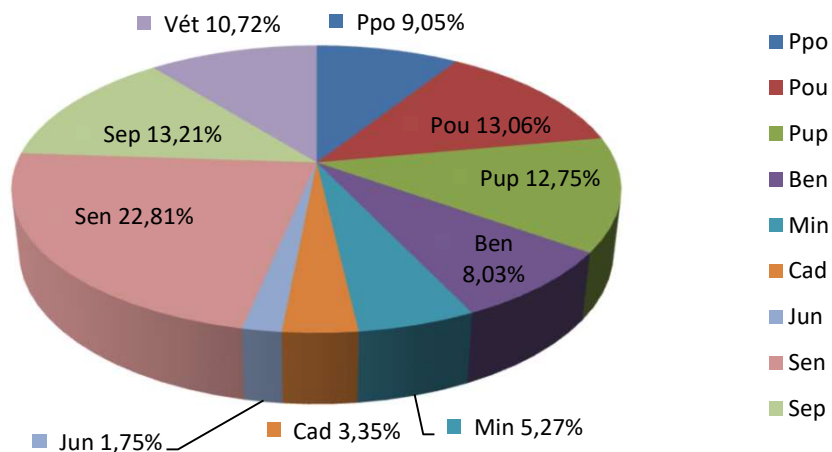

Hommes seuls Lic. A + B rapportées au total H+D de la catégorie

Dames seules Lic. A + B rapportées au total H+D de la catégorie

Licences A & B et H & D par catégorie.

11/10/2024	LICENCES A		LICENCES B	
Cat.	Hommes	Dames	Hommes	Dames
Ppo	1021	324	1452	439
Pou	1904	446	1825	492
Pup	2241	496	1485	336
Ben	1657	296	785	133
Min	1283	187	354	60
Cad	866	117	189	24
Jun	451	63	86	24
Sen	5604	633	1436	478
Sep	3494	248	735	246
Vét	2461	192	910	267
Totaux	20982	3002	9257	2499