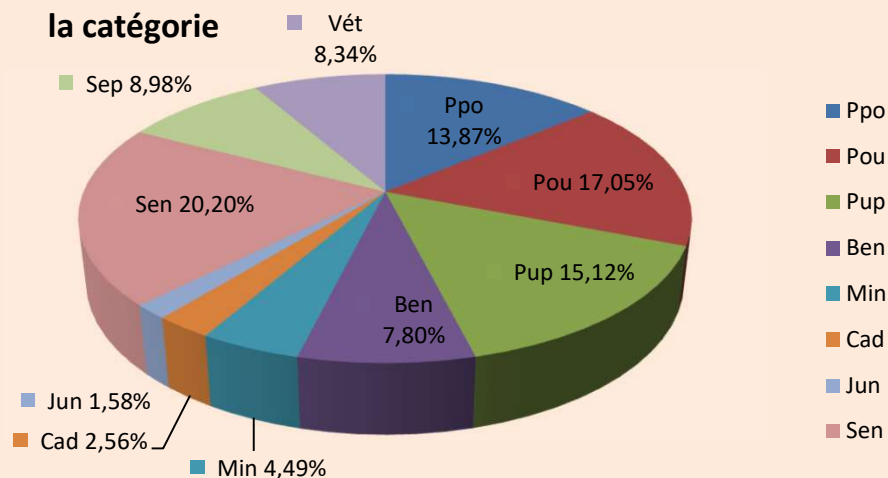

Hommes seuls Lic. A + B rapportées au total H+D de la catégorie

Dames seules Lic. A + B rapportées au total H+D de la catégorie

Licences A & B et H & D par catégorie.

11/10/2024	LICENCES A		LICENCES B	
Cat.	Hommes	Dames	Hommes	Dames
Ppo	1021	324	1452	439
Pou	1904	446	1825	492
Pup	2241	496	1485	336
Ben	1657	296	785	133
Min	1283	187	354	60
Cad	866	117	189	24
Jun	451	63	86	24
Sen	5604	633	1436	478
Sep	3494	248	735	246
Vét	2461	192	910	267
Totaux	20982	3002	9257	2499