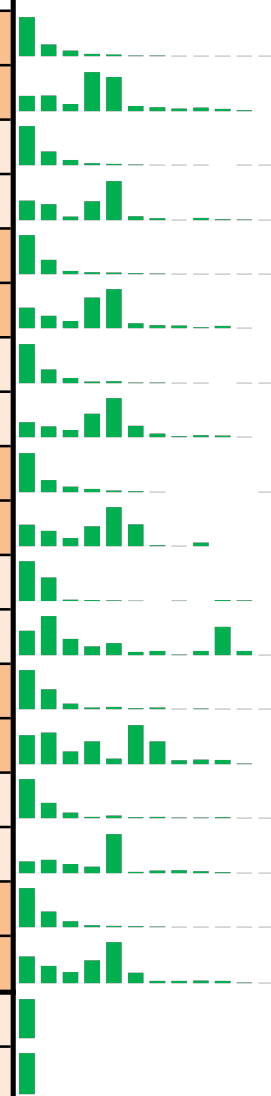

FEDERATION FRANCAISE DES ECHECS

Avec D pour Dame & H pour Homme A & B pour les licences.

DEPTS LIGUE BRE LE 30-9-2024										
Dpt	L.AD	L.AH	T.A	L.BD	L.BH	T.B	T.A&B	T.D	T.H	
22	33	191	224	12	41	53	277	45	232	
29	41	269	310	31	135	166	476	72	404	
35	44	362	406	39	157	196	602	83	519	
56	33	217	250	15	76	91	341	48	293	POSITION
TOT	151	1039	1190	97	409	506	1696	248	1448	± 3,04%

DEPTS LIGUE BRE LE 30-9-2023										
Dpt	L.AD	L.AH	T.A	L.BD	L.BH	T.B	T.A&B	T.D	T.H	
22	25	172	197	36	57	93	290	61	229	
29	29	251	280	25	139	164	444	54	390	
35	56	382	438	43	165	208	646	99	547	
56	20	178	198	12	56	68	266	32	234	
TOT	130	983	1113	116	417	533	1646	246	1400	

S22 => Saison 21-22