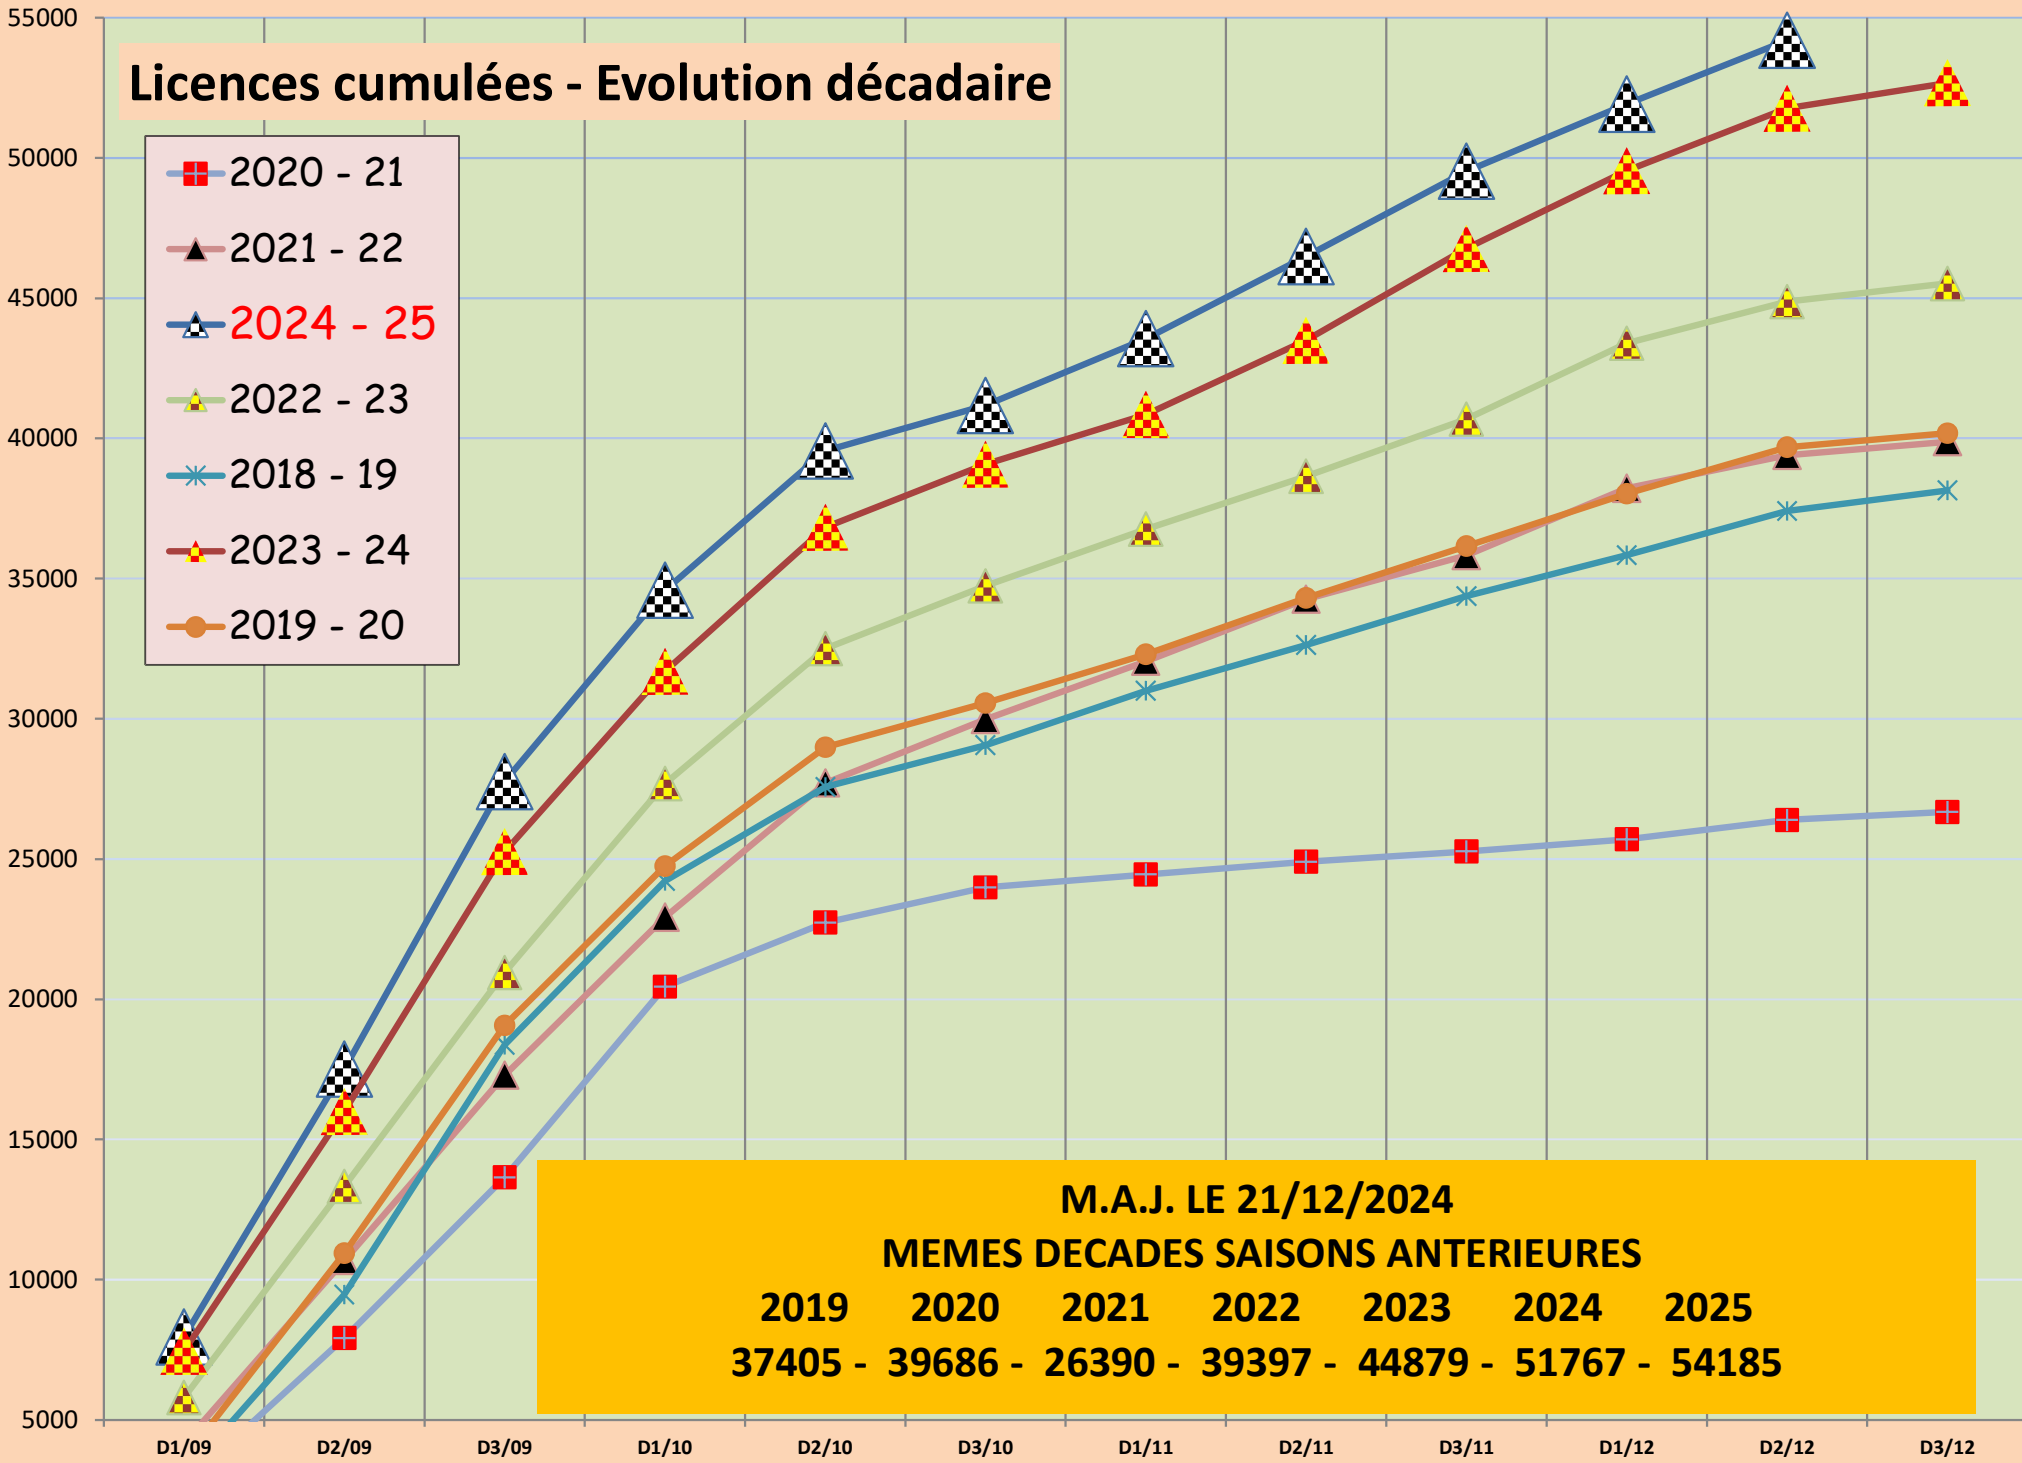

Licences cumulées - Evolution décadaire

- 2020 - 21
- 2021 - 22
- 2024 - 25
- 2022 - 23
- 2018 - 19
- 2023 - 24
- 2019 - 20

M.A.J. LE 21/12/2024
MEMES DECADES SAISONS ANTERIEURES
2019 2020 2021 2022 2023 2024 2025
37405 - 39686 - 26390 - 39397 - 44879 - 51767 - 54185

D1/09 : 1 - 10 septembre D2/04 : 11 - 20 avril D3/12 : 21 - 31 décembre