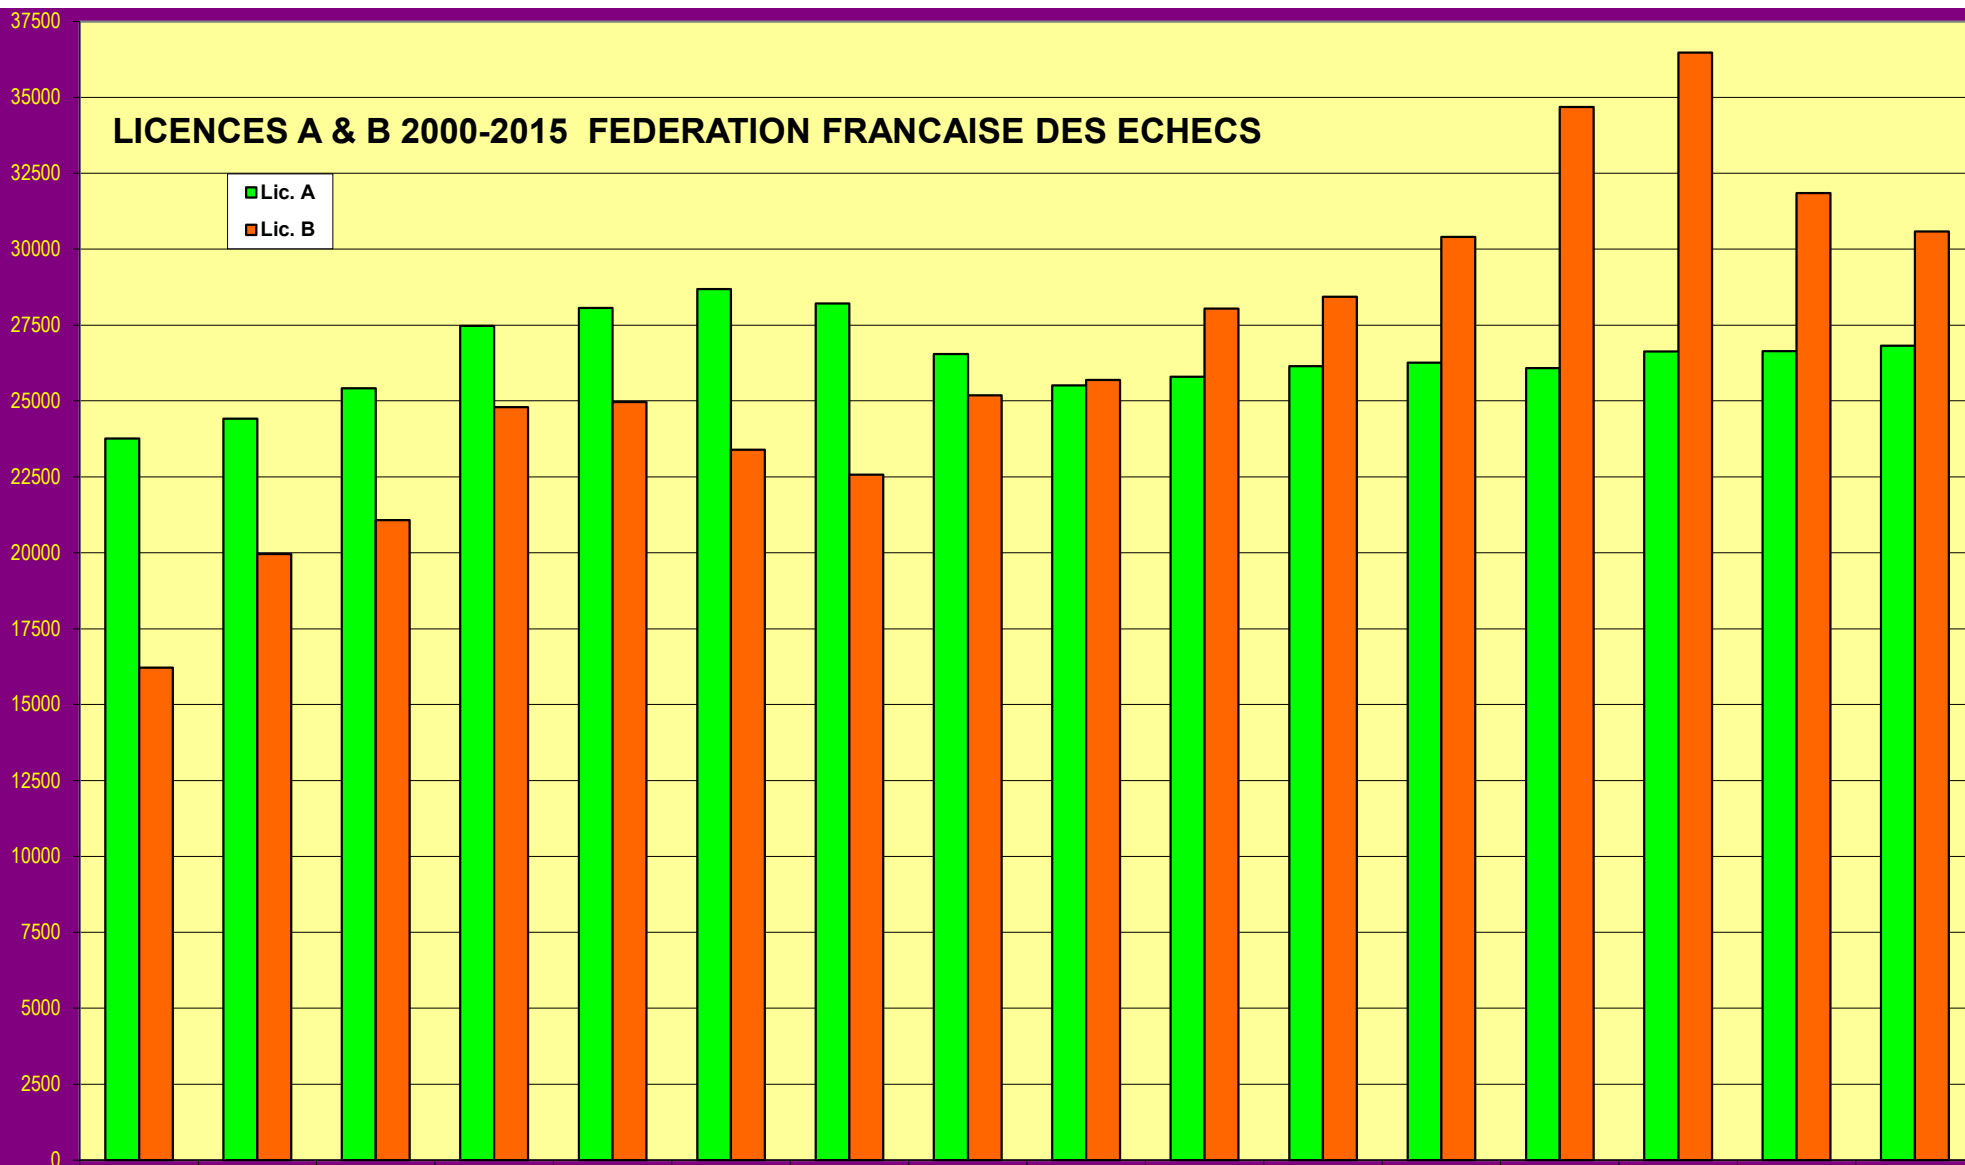

LICENCES A & B 2015 - 2023 FEDERATION FRANCAISE DES ECHECS

| | 2014-2015 | 2015-2016 | 2016-2017 | 2017-2018 | 2018-2019 | 2019-2020 | 2020-2021 | 2021-2022 | 2022-2023 |
|--------|-----------|-----------|-----------|-----------|-----------|-----------|-----------|-----------|-----------|
| Lic. A | 26828 | 28483 | 27579 | 27492 | 27124 | 26925 | 21357 | 28304 | 31917 |
| Lic. B | 30586 | 29902 | 28397 | 27368 | 26958 | 23958 | 14991 | 27942 | 36286 |

LICENCES A & B 2000-2015 FEDERATION FRANCAISE DES ECHECS

■ Lic. A
■ Lic. B

| | 1999-2000 | 2000-2001 | 2001-2002 | 2002-2003 | 2003-2004 | 2004-2005 | 2005-2006 | 2006-2007 | 2007-2008 | 2008-2009 | 2009-2010 | 2010-2011 | 2011-2012 | 2012-2013 | 2013-2014 | 2014-2015 |
|--------|-----------|-----------|-----------|-----------|-----------|-----------|-----------|-----------|-----------|-----------|-----------|-----------|-----------|-----------|-----------|-----------|
| Lic. A | 23760 | 24417 | 25415 | 27475 | 28056 | 28684 | 28217 | 26547 | 25513 | 25795 | 26141 | 26268 | 26081 | 26623 | 26646 | 26828 |
| Lic. B | 16218 | 19968 | 21078 | 24801 | 24960 | 23403 | 22571 | 25184 | 25694 | 28045 | 28430 | 30407 | 34691 | 36474 | 31845 | 30586 |