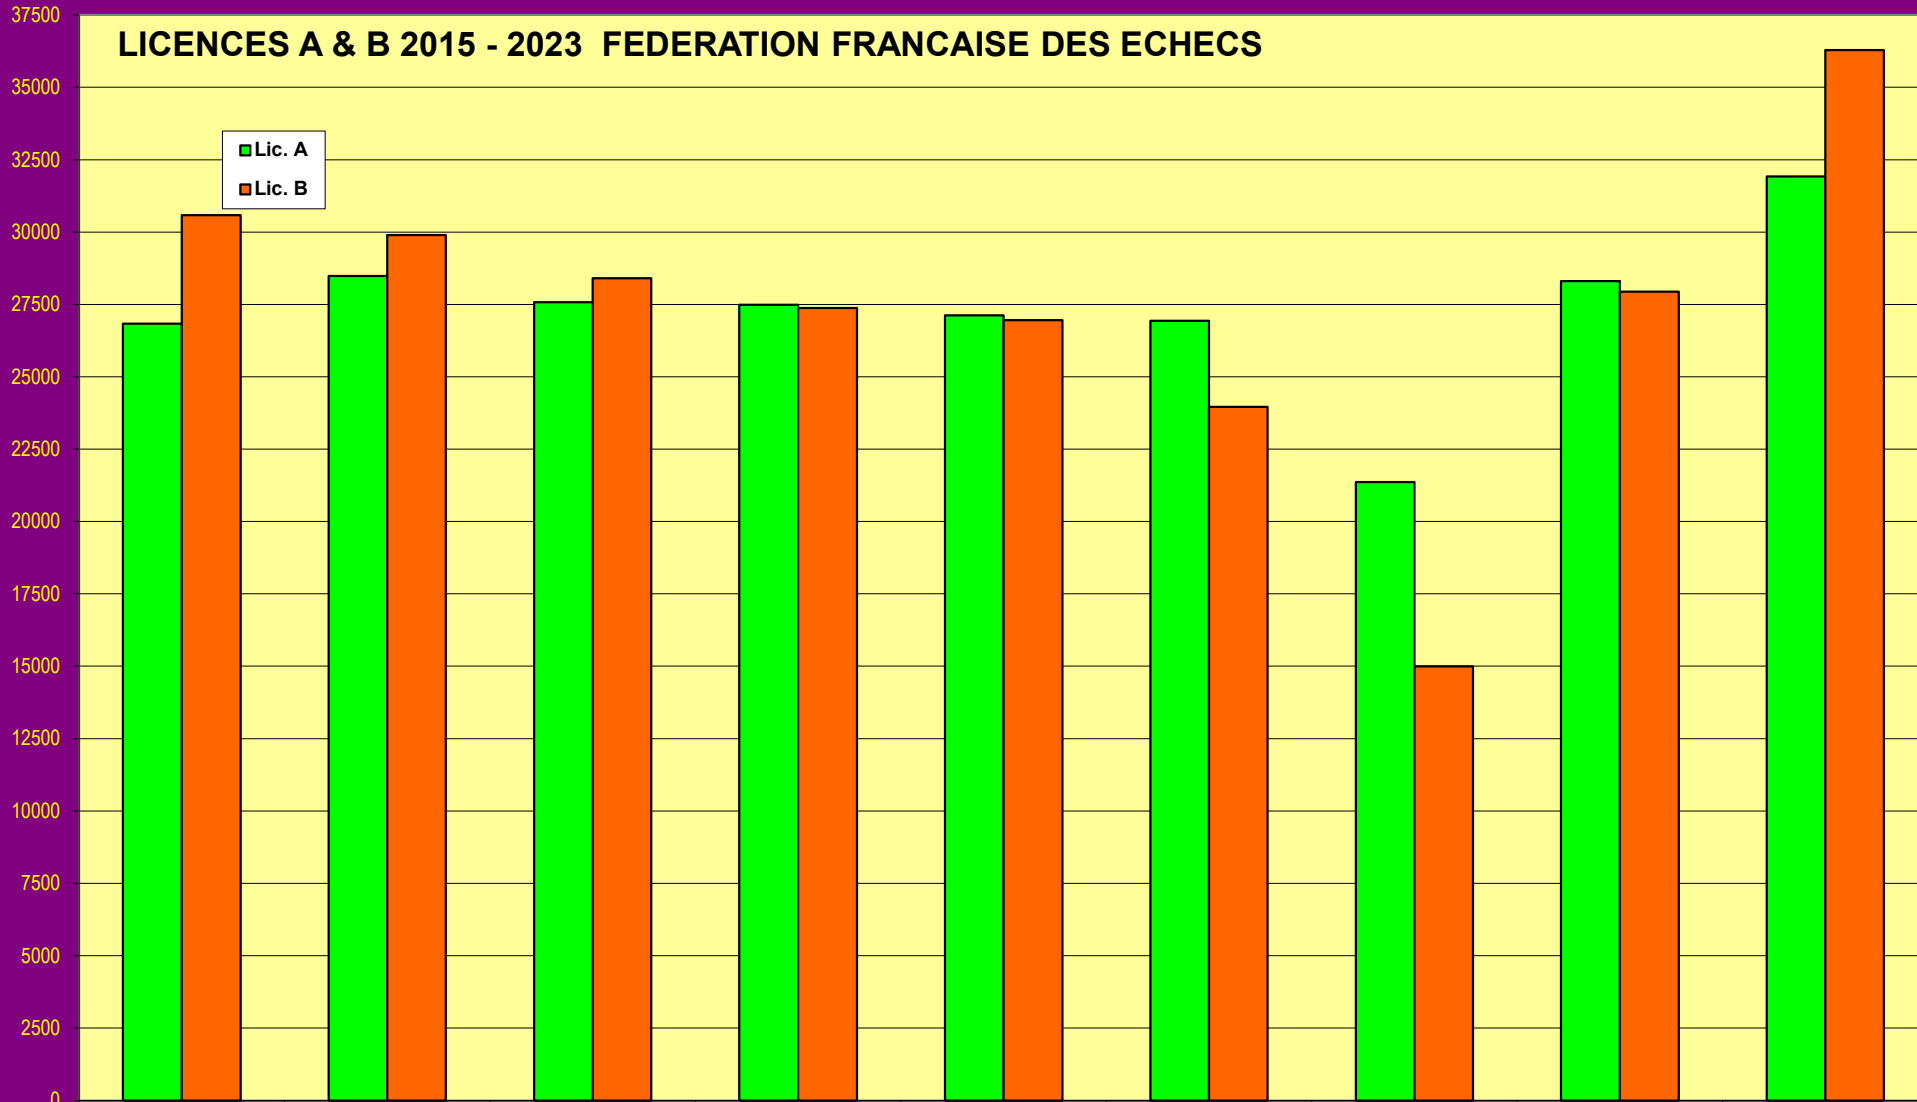

LICENCES A & B 2015 - 2023 FEDERATION FRANCAISE DES ECHECS

| | 2014-2015 | 2015-2016 | 2016-2017 | 2017-2018 | 2018-2019 | 2019-2020 | 2020-2021 | 2021-2022 | 2022-2023 |
|--------|-----------|-----------|-----------|-----------|-----------|-----------|-----------|-----------|-----------|
| Lic. A | 26828 | 28483 | 27579 | 27492 | 27124 | 26925 | 21357 | 28304 | 31917 |
| Lic. B | 30586 | 29902 | 28397 | 27368 | 26958 | 23958 | 14991 | 27942 | 36286 |

LICENCES A & B 2000-2015 FEDERATION FRANCAISE DES ECHECS

■ Lic. A
■ Lic. B

| | 1999-2000 | 2000-2001 | 2001-2002 | 2002-2003 | 2003-2004 | 2004-2005 | 2005-2006 | 2006-2007 | 2007-2008 | 2008-2009 | 2009-2010 | 2010-2011 | 2011-2012 | 2012-2013 | 2013-2014 | 2014-2015 |
|--------|-----------|-----------|-----------|-----------|-----------|-----------|-----------|-----------|-----------|-----------|-----------|-----------|-----------|-----------|-----------|-----------|
| Lic. A | 23760 | 24417 | 25415 | 27475 | 28056 | 28684 | 28217 | 26547 | 25513 | 25795 | 26141 | 26268 | 26081 | 26623 | 26646 | 26828 |
| Lic. B | 16218 | 19968 | 21078 | 24801 | 24960 | 23403 | 22571 | 25184 | 25694 | 28045 | 28430 | 30407 | 34691 | 36474 | 31845 | 30586 |