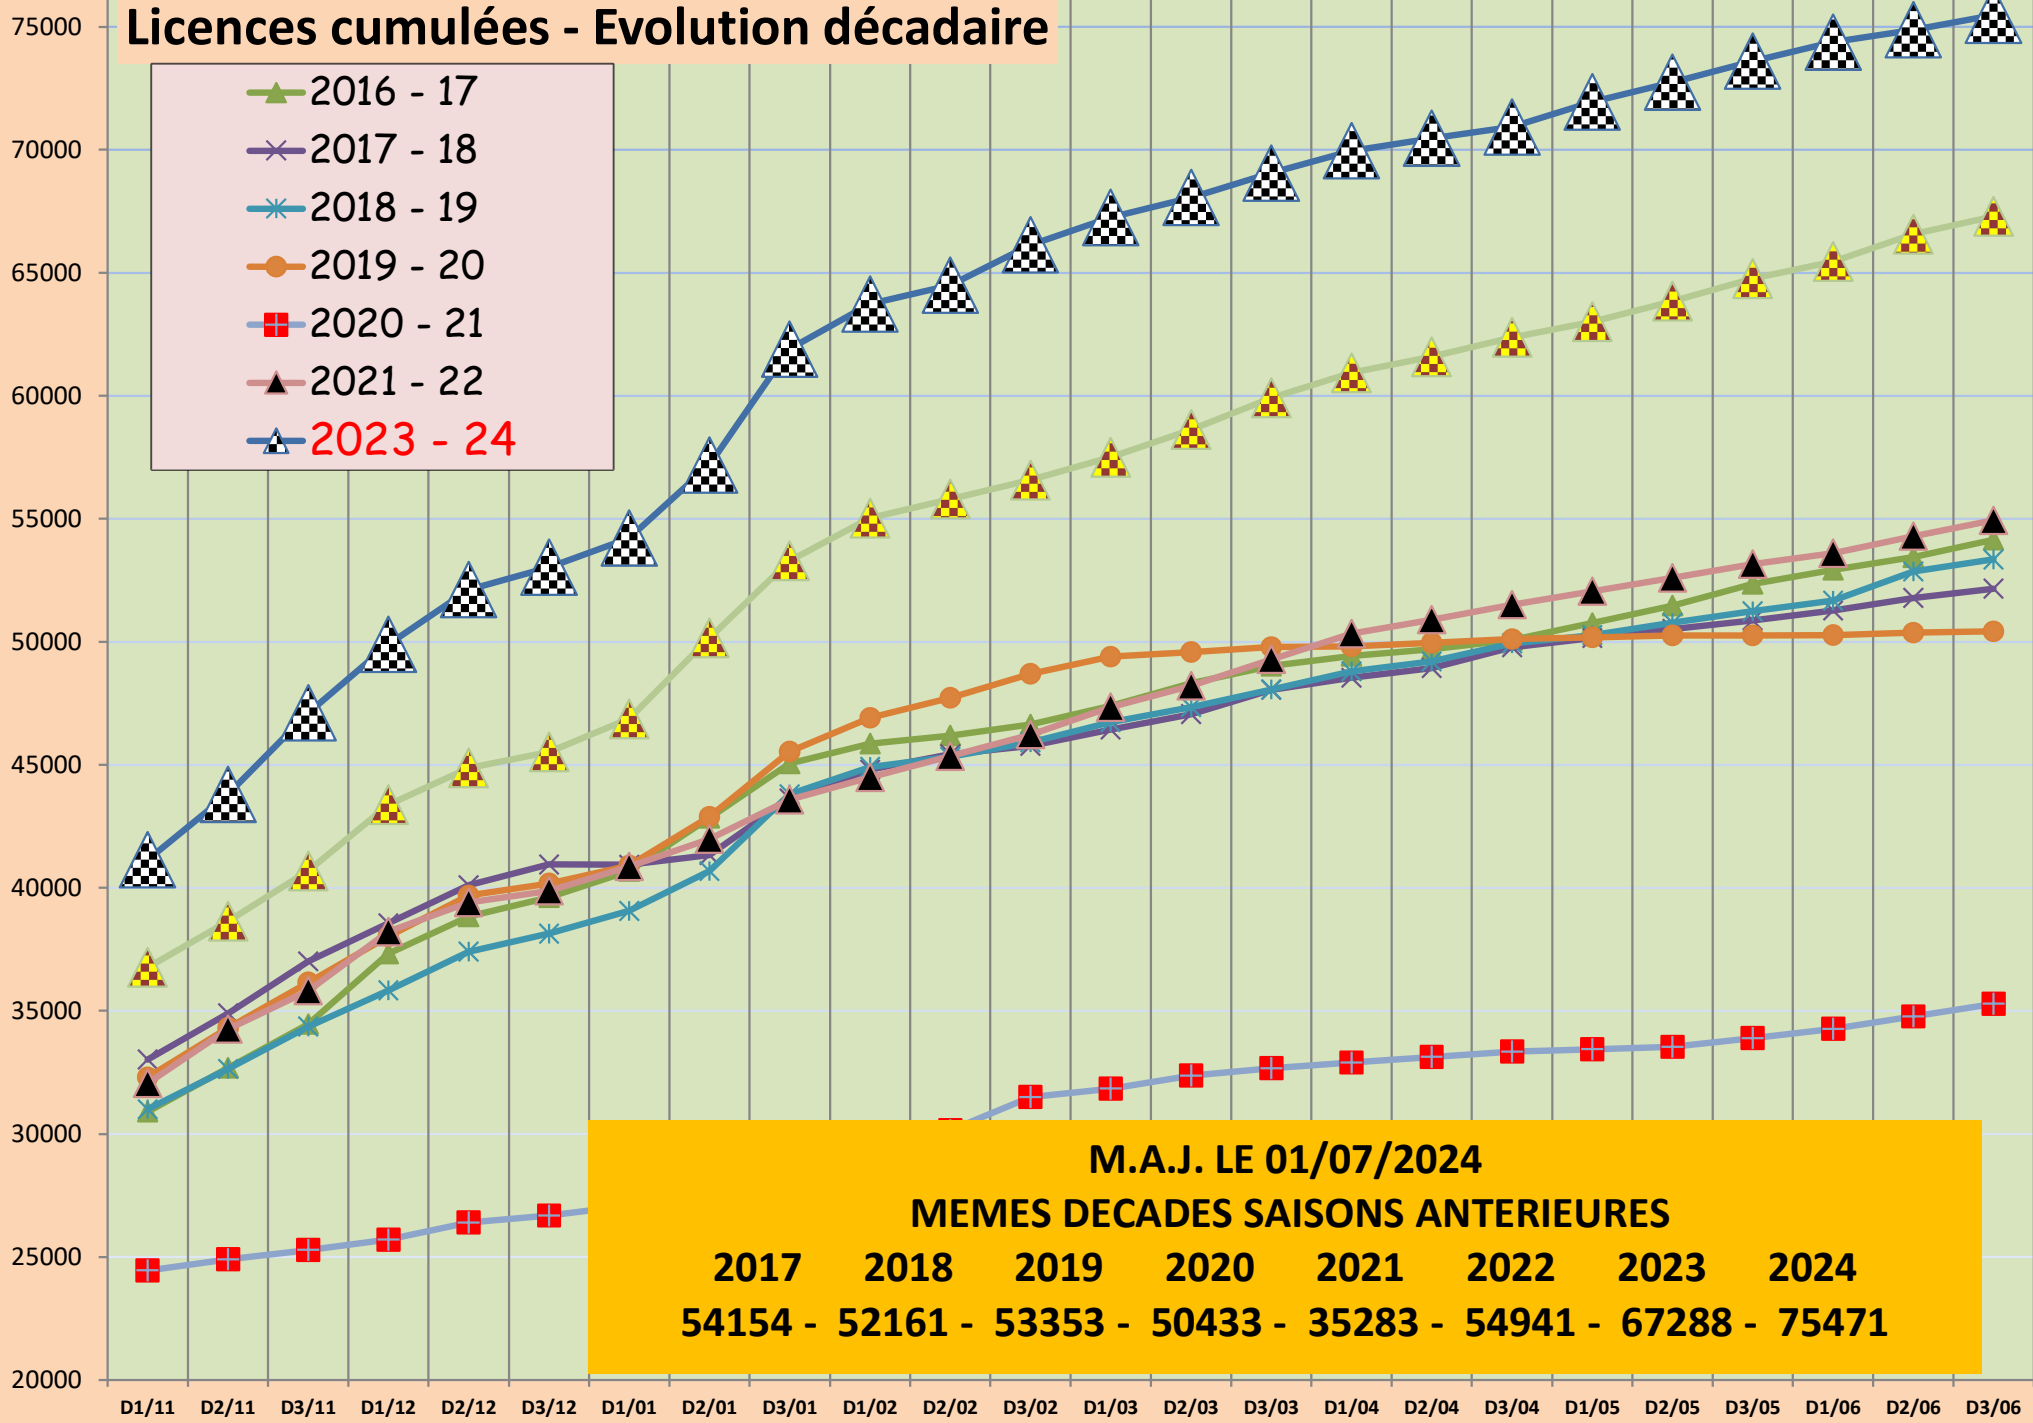

Licences cumulées - Evolution décadaire

M.A.J. LE 01/07/2024
MEMES DECADES SAISONS ANTERIEURES
2017 2018 2019 2020 2021 2022 2023 2024
54154 - 52161 - 53353 - 50433 - 35283 - 54941 - 67288 - 75471

D1/09 : 1 - 10 septembre D2/04 : 11 - 20 avril D3/12 : 21 - 31 décembre