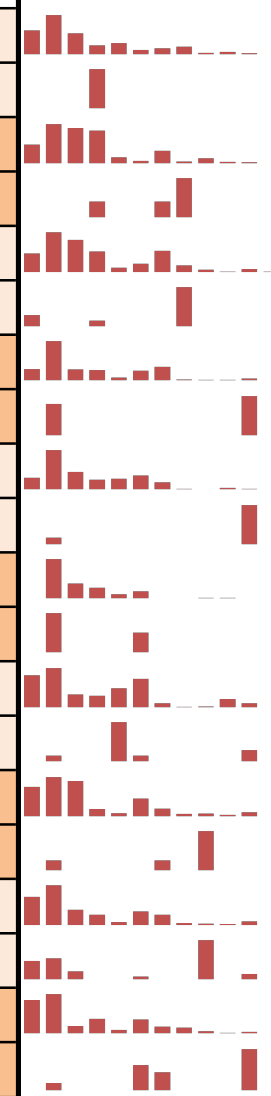

FEDERATION FRANCAISE DES ECHECS

Avec D pour Dame & H pour Homme A & B pour les licences.

DEPTS LIGUE CRS LE 31-7-2024

Dpt	L.AD	L.AH	T.A	L.BD	L.BH	T.B	T.A&B	T.D	T.H		
2A	32	127	159	3	14	17	176	35	141		
2B	130	341	471	5	29	34	505	135	370	POSITION	
TOT	162	468	630	08	43	51	681	170	511	±	4,77%

DEPTS LIGUE CRS LE 31-7-2023

Dpt	L.AD	L.AH	T.A	L.BD	L.BH	T.B	T.A&B	T.D	T.H
2A	46	127	173	0	2	2	175	46	129
2B	124	317	441	7	27	34	475	131	344
TOT	170	444	614	07	29	36	650	177	473

COMPARATIF MENSUEL DES AFFILIATIONS - SAISONS 2015 A 2024

PAGE SUIVANTE

F.F.ECHECS Comparatif prises de licence saisons 2015-2024

CRS	Lic	Sept	Oct	Nov	Déc	Jan	Fév	Mar	Avr	Mai	Jun	Jul	Aou
S15	L.A.	85	139	74	31	39	15	21	27	5	8	3	0
	L.B.	0	0	0	1	0	0	0	0	0	0	0	0
S16	L.A.	97	204	184	170	30	12	64	9	26	7	5	0
	L.B.	0	0	0	2	0	0	2	5	0	0	0	0
S17	L.A.	88	189	153	98	20	40	101	31	11	1	14	1
	L.B.	2	0	0	1	0	0	0	7	0	0	0	0
S18	L.A.	87	306	85	79	20	73	104	6	1	2	12	0
	L.B.	0	4	0	0	0	0	0	0	0	0	5	0
S19	L.A.	77	265	116	65	71	92	46	1	0	9	2	0
	L.B.	0	1	0	0	0	0	0	0	0	0	6	0
S20	L.A.	0	346	130	91	36	61	0	0	4	2	0	0
	L.B.	0	2	0	0	0	1	0	0	0	0	0	0
S21	L.A.	83	102	33	30	49	74	10	1	2	21	10	0
	L.B.	0	2	0	0	14	2	0	0	0	0	4	0
S22	L.A.	112	150	135	27	11	67	29	9	10	5	15	0
	L.B.	0	1	0	0	0	0	1	0	4	0	0	0
S23	L.A.	135	191	74	49	14	65	50	9	6	4	17	0
	L.B.	7	8	3	0	0	1	0	0	15	0	2	0
S24	L.A.	166	196	36	72	16	68	32	27	10	1	6	0
	L.B.	0	4	0	0	0	14	10	0	0	0	23	0

S 15 = Saison 2014-2015