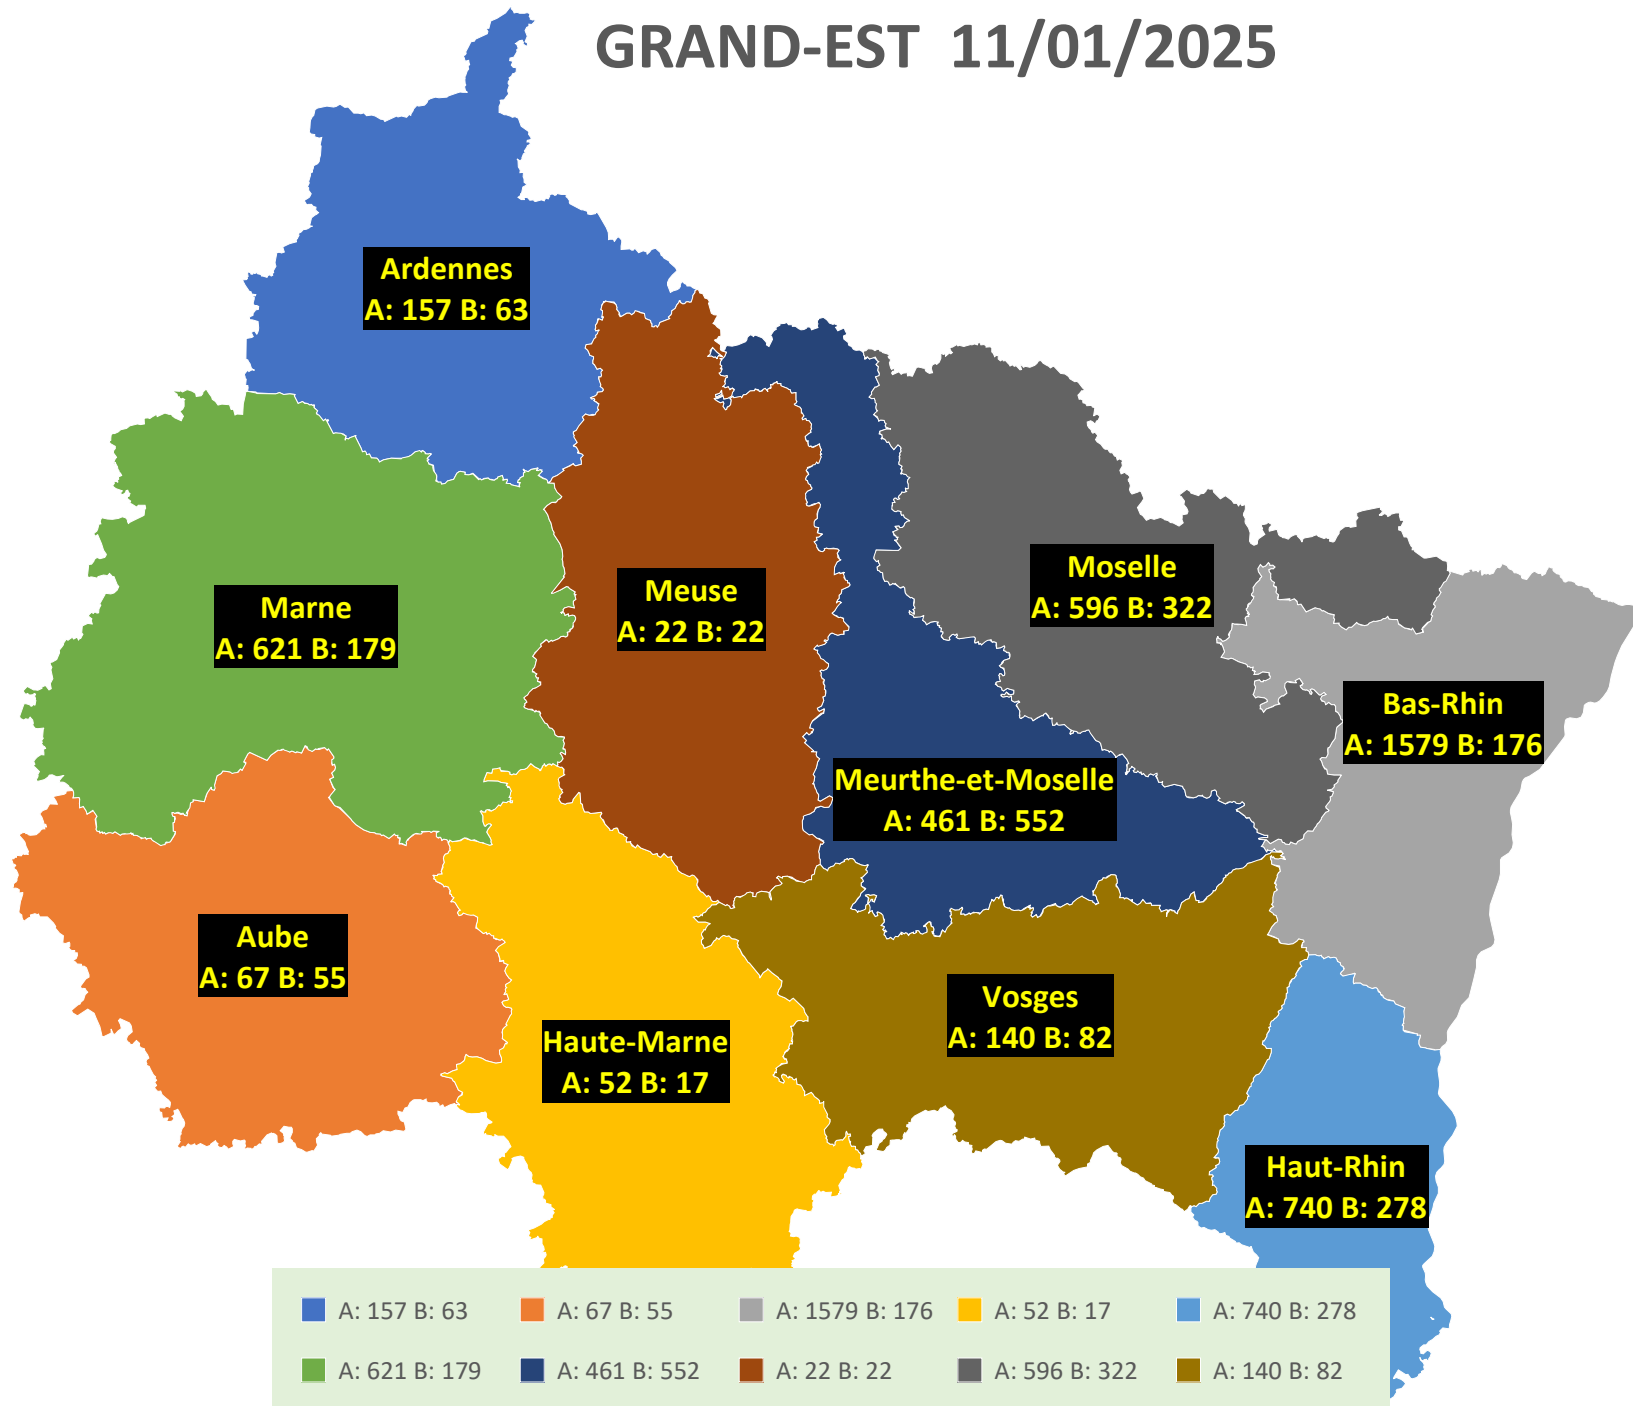

AUVERGNE-RHONE-ALPES 11/01/2025

■ A: 333 B: 271 ■ A: 93 B: 217 ■ A: 53 B: 26 ■ A: 35 B: 17 ■ A: 152 B: 86 ■ A: 23 B: 20
■ A: 541 B: 294 ■ A: 518 B: 250 ■ A: 127 B: 102 ■ A: 216 B: 93 ■ A: 981 B: 1001 ■ A: 143 B: 224

BOURGOGNE-FRANCHE-COMTE 11/01/2025

■ A: 118 B: 82 ■ A: 189 B: 37 ■ A: 19 B: 6 ■ A: 91 B: 10 ■ A: 24 B: 17 ■ A: 113 B: 116 ■ A: 59 B: 13 ■ A: 106 B: 49

BRETAGNE 11/01/2025

■ A: 367 B: 276 ■ A: 486 B: 484 ■ A: 625 B: 353 ■ A: 397 B: 333

CORSE 11/01/2025

- A: 126 B: 3
- A: 411 B: 12

CENTRE-VAL-DE-LOIRE 11/01/2025

■ A: 55 B: 149 ■ A: 194 B: 92 ■ A: 42 B: 13 ■ A: 458 B: 249 ■ A: 272 B: 381 ■ A: 92 B: 59

GRAND-EST 11/01/2025

HAUTS-DE-FRANCE 11/01/2025