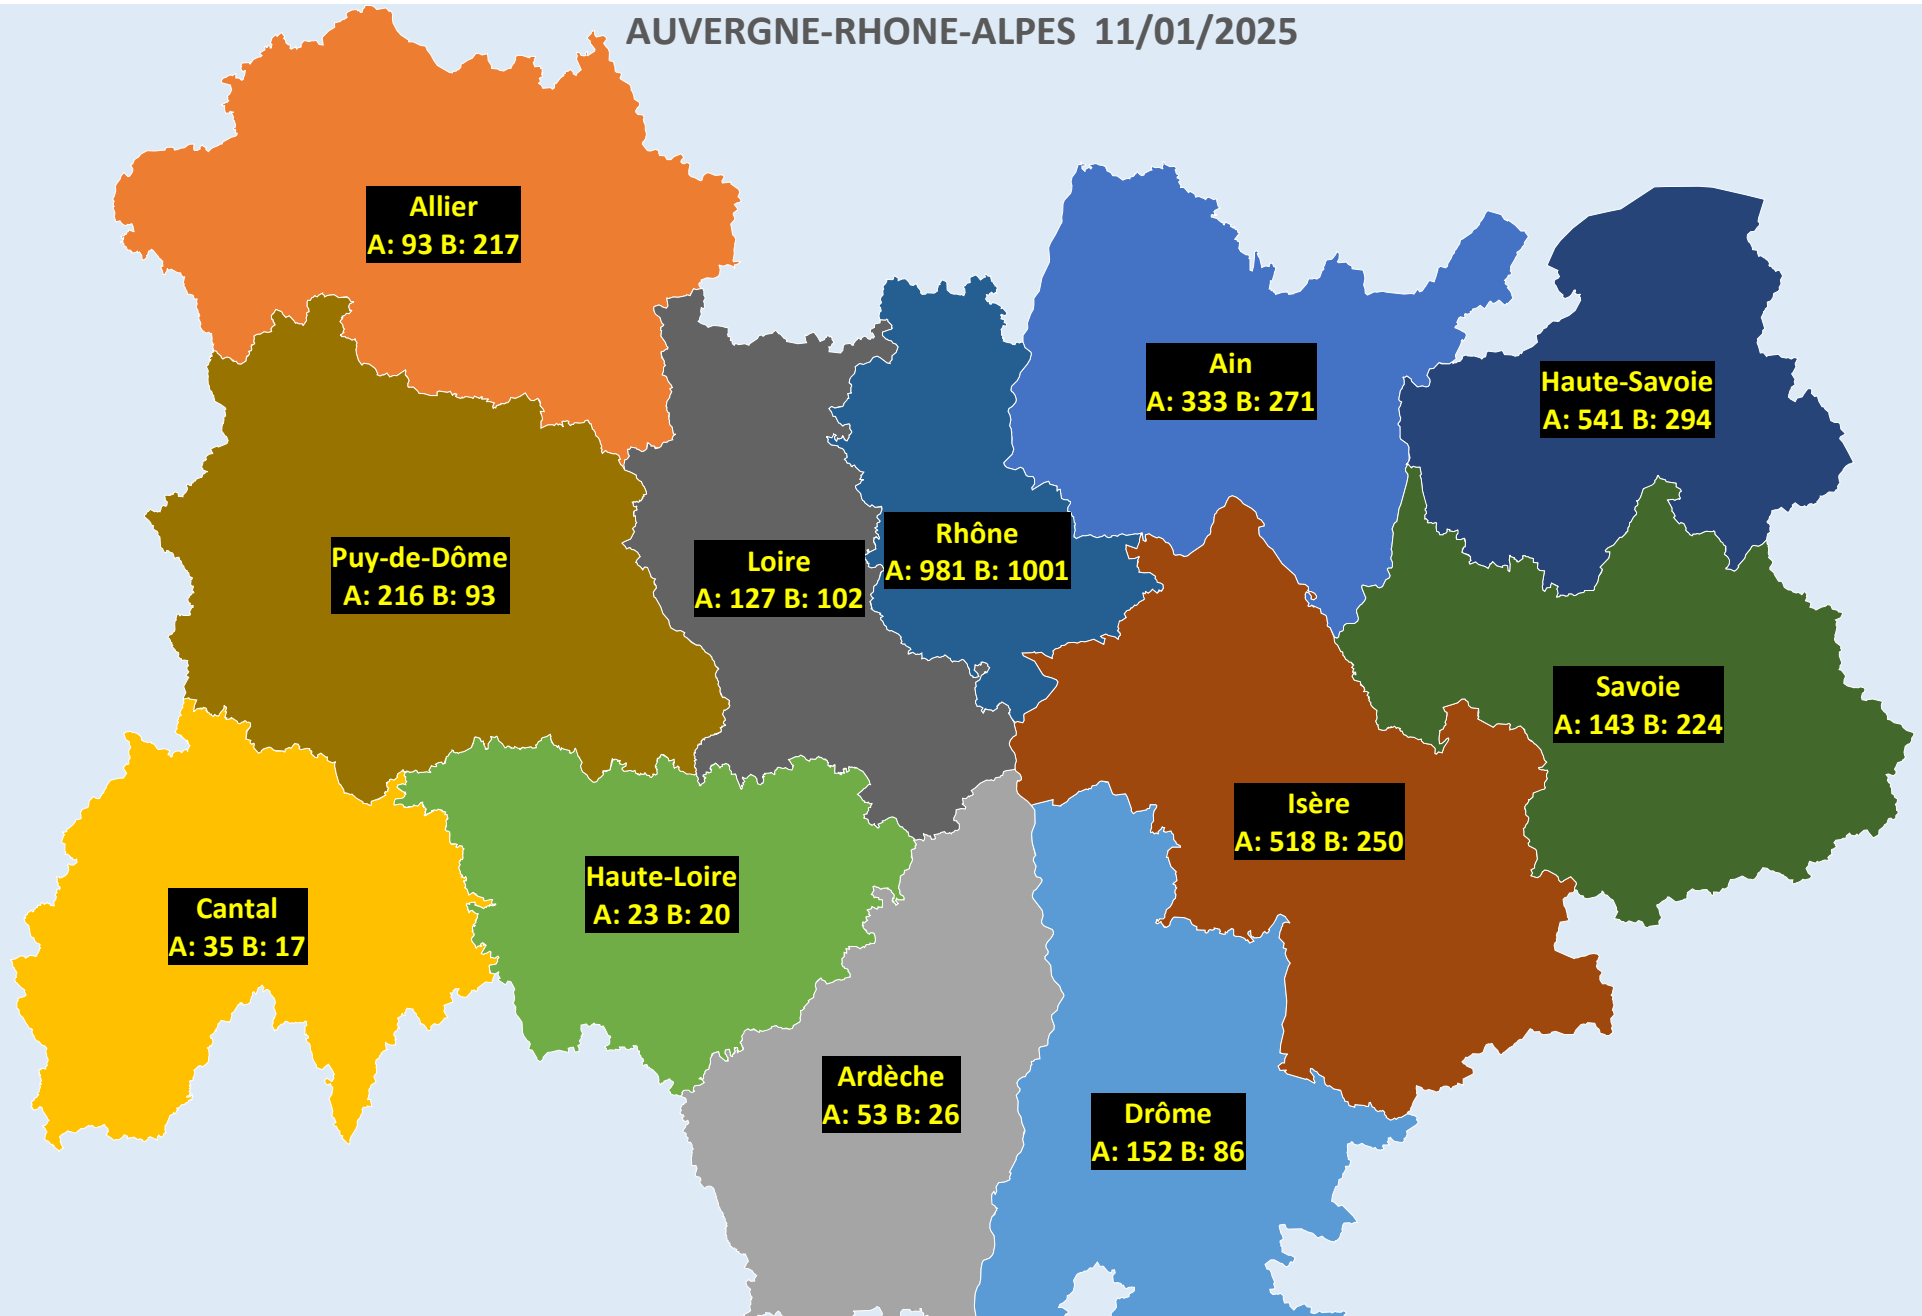

AUVERGNE-RHONE-ALPES 11/01/2025

■ A: 333 B: 271 ■ A: 93 B: 217 ■ A: 53 B: 26 ■ A: 35 B: 17 ■ A: 152 B: 86 ■ A: 23 B: 20
■ A: 541 B: 294 ■ A: 518 B: 250 ■ A: 127 B: 102 ■ A: 216 B: 93 ■ A: 981 B: 1001 ■ A: 143 B: 224

BOURGOGNE-FRANCHE-COMTE 11/01/2025

■ A: 118 B: 82 ■ A: 189 B: 37 ■ A: 19 B: 6 ■ A: 91 B: 10 ■ A: 24 B: 17 ■ A: 113 B: 116 ■ A: 59 B: 13 ■ A: 106 B: 49

BRETAGNE 11/01/2025

■ A: 367 B: 276 ■ A: 486 B: 484 ■ A: 625 B: 353 ■ A: 397 B: 333

CORSE 11/01/2025

- A: 126 B: 3
- A: 411 B: 12

CENTRE-VAL-DE-LOIRE 11/01/2025

■ A: 55 B: 149 ■ A: 194 B: 92 ■ A: 42 B: 13 ■ A: 458 B: 249 ■ A: 272 B: 381 ■ A: 92 B: 59

GRAND-EST 11/01/2025

HAUTS-DE-FRANCE 11/01/2025