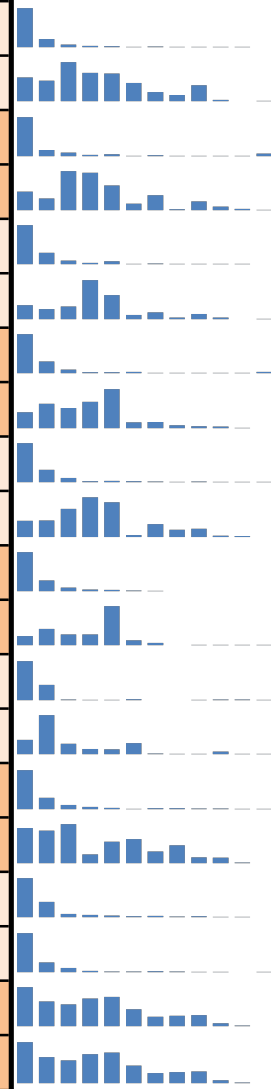

FEDERATION FRANCAISE DES ECHECS

Avec D pour Dame & H pour Homme A & B pour les licences.

DEPTS LIGUE PDL LE 31-8-2024

Dpt	L.AD	L.AH	T.A	L.BD	L.BH	T.B	T.A&B	T.D	T.H	POSITION	
44	99	748	847	275	731	1006	1853	374	1479		
49	22	269	291	65	200	265	556	87	469		
53	21	149	170	77	198	275	445	98	347		
72	50	259	309	158	277	435	744	208	536		
85	38	260	298	67	230	297	595	105	490		
TOT	230	1685	1915	642	1636	2278	4193	872	3321	±	21,78%

DEPTS LIGUE PDL LE 31-8-2023

Dpt	L.AD	L.AH	T.A	L.BD	L.BH	T.B	T.A&B	T.D	T.H
44	103	685	788	156	548	704	1492	259	1233
49	30	257	287	55	149	204	491	85	406
53	17	131	148	73	183	256	404	90	314
72	50	239	289	145	216	361	650	195	455
85	38	219	257	24	125	149	406	62	344
TOT	238	1531	1769	453	1221	1674	3443	691	2752

COMPARATIF MENSUEL DES AFFILIATIONS - SAISONS 2015 A 2024

PAGE SUIVANTE

F.F.ECHECS Comparatif prises de licence saisons 2015-2024

PDL	Lic	Sept	Oct	Nov	Déc	Jan	Fév	Mar	Avr	Mai	Jun	Jul	Aou
S15	L.A.	1013	213	70	36	27	12	19	5	7	2	5	0
	L.B.	201	175	332	241	236	156	78	53	135	11	0	1
S16	L.A.	1094	175	98	38	59	13	23	8	8	5	10	77
	L.B.	196	123	410	393	258	67	157	9	91	39	15	3
S17	L.A.	1016	294	89	37	77	12	15	5	4	8	2	0
	L.B.	212	155	191	595	365	65	105	25	81	25	0	2
S18	L.A.	975	290	93	27	21	29	12	8	2	5	3	33
	L.B.	204	316	260	338	503	75	78	39	24	20	1	0
S19	L.A.	936	299	99	25	34	26	13	5	12	4	4	1
	L.B.	180	182	312	440	384	21	142	81	93	15	10	0
S20	L.A.	1009	281	93	38	36	19	4	0	0	0	0	0
	L.B.	161	291	191	190	701	87	40	0	7	1	1	1
S21	L.A.	765	299	15	3	9	16	0	0	3	15	11	4
	L.B.	118	325	87	43	41	93	5	1	2	22	3	2
S22	L.A.	918	264	96	53	33	10	20	24	15	12	5	3
	L.B.	232	216	258	58	141	159	78	119	39	37	5	0
S23	L.A.	1055	411	86	64	45	25	38	16	25	3	1	0
	L.B.	1287	323	143	46	24	21	32	25	5	8	0	1
S24	L.A.	459	290	256	324	344	198	112	124	131	34	6	0
	L.B.	459	290	256	324	344	198	112	124	131	34	6	0