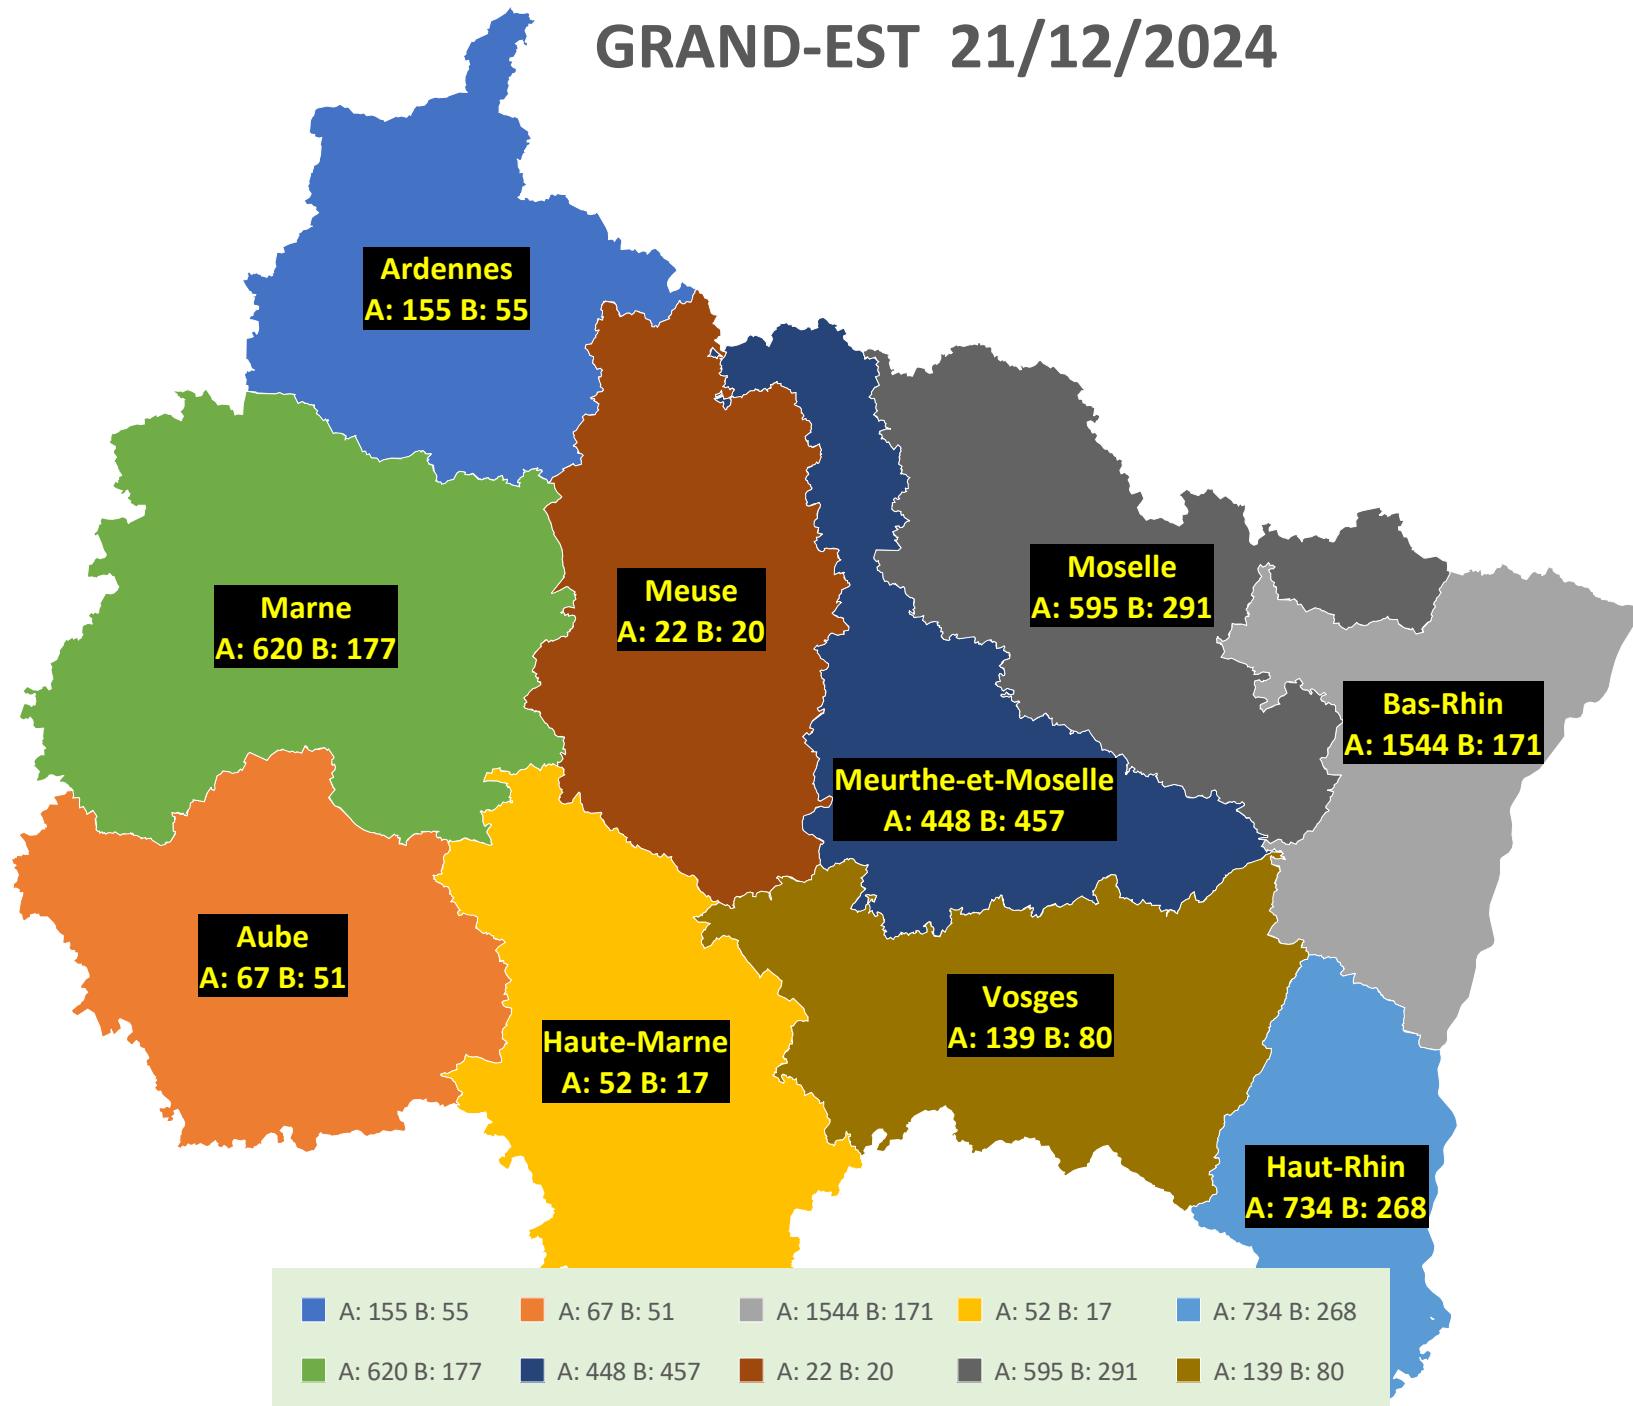

AUVERGNE-RHONE-ALPES 21/12/2024

■ A: 333 B: 202 ■ A: 92 B: 214 ■ A: 51 B: 26 ■ A: 35 B: 17 ■ A: 151 B: 82 ■ A: 22 B: 21
■ A: 537 B: 196 ■ A: 514 B: 244 ■ A: 125 B: 97 ■ A: 216 B: 93 ■ A: 955 B: 923 ■ A: 141 B: 214

BOURGOGNE-FRANCHE-COMTE 21/12/2024

■ A: 118 B: 82 ■ A: 189 B: 37 ■ A: 19 B: 6 ■ A: 91 B: 10 ■ A: 24 B: 17 ■ A: 113 B: 116 ■ A: 59 B: 13 ■ A: 106 B: 49

BRETAGNE 21/12/2024

■ A: 365 B: 235 ■ A: 481 B: 476 ■ A: 622 B: 302 ■ A: 394 B: 298

CORSE 21/12/2024

- A: 114 B: 3
- A: 393 B: 12

CENTRE-VAL-DE-LOIRE 21/12/2024

■ A: 54 B: 108 ■ A: 192 B: 91 ■ A: 42 B: 13 ■ A: 458 B: 248 ■ A: 264 B: 313 ■ A: 91 B: 60

GRAND-EST 21/12/2024

HAUTS-DE-FRANCE 21/12/2024