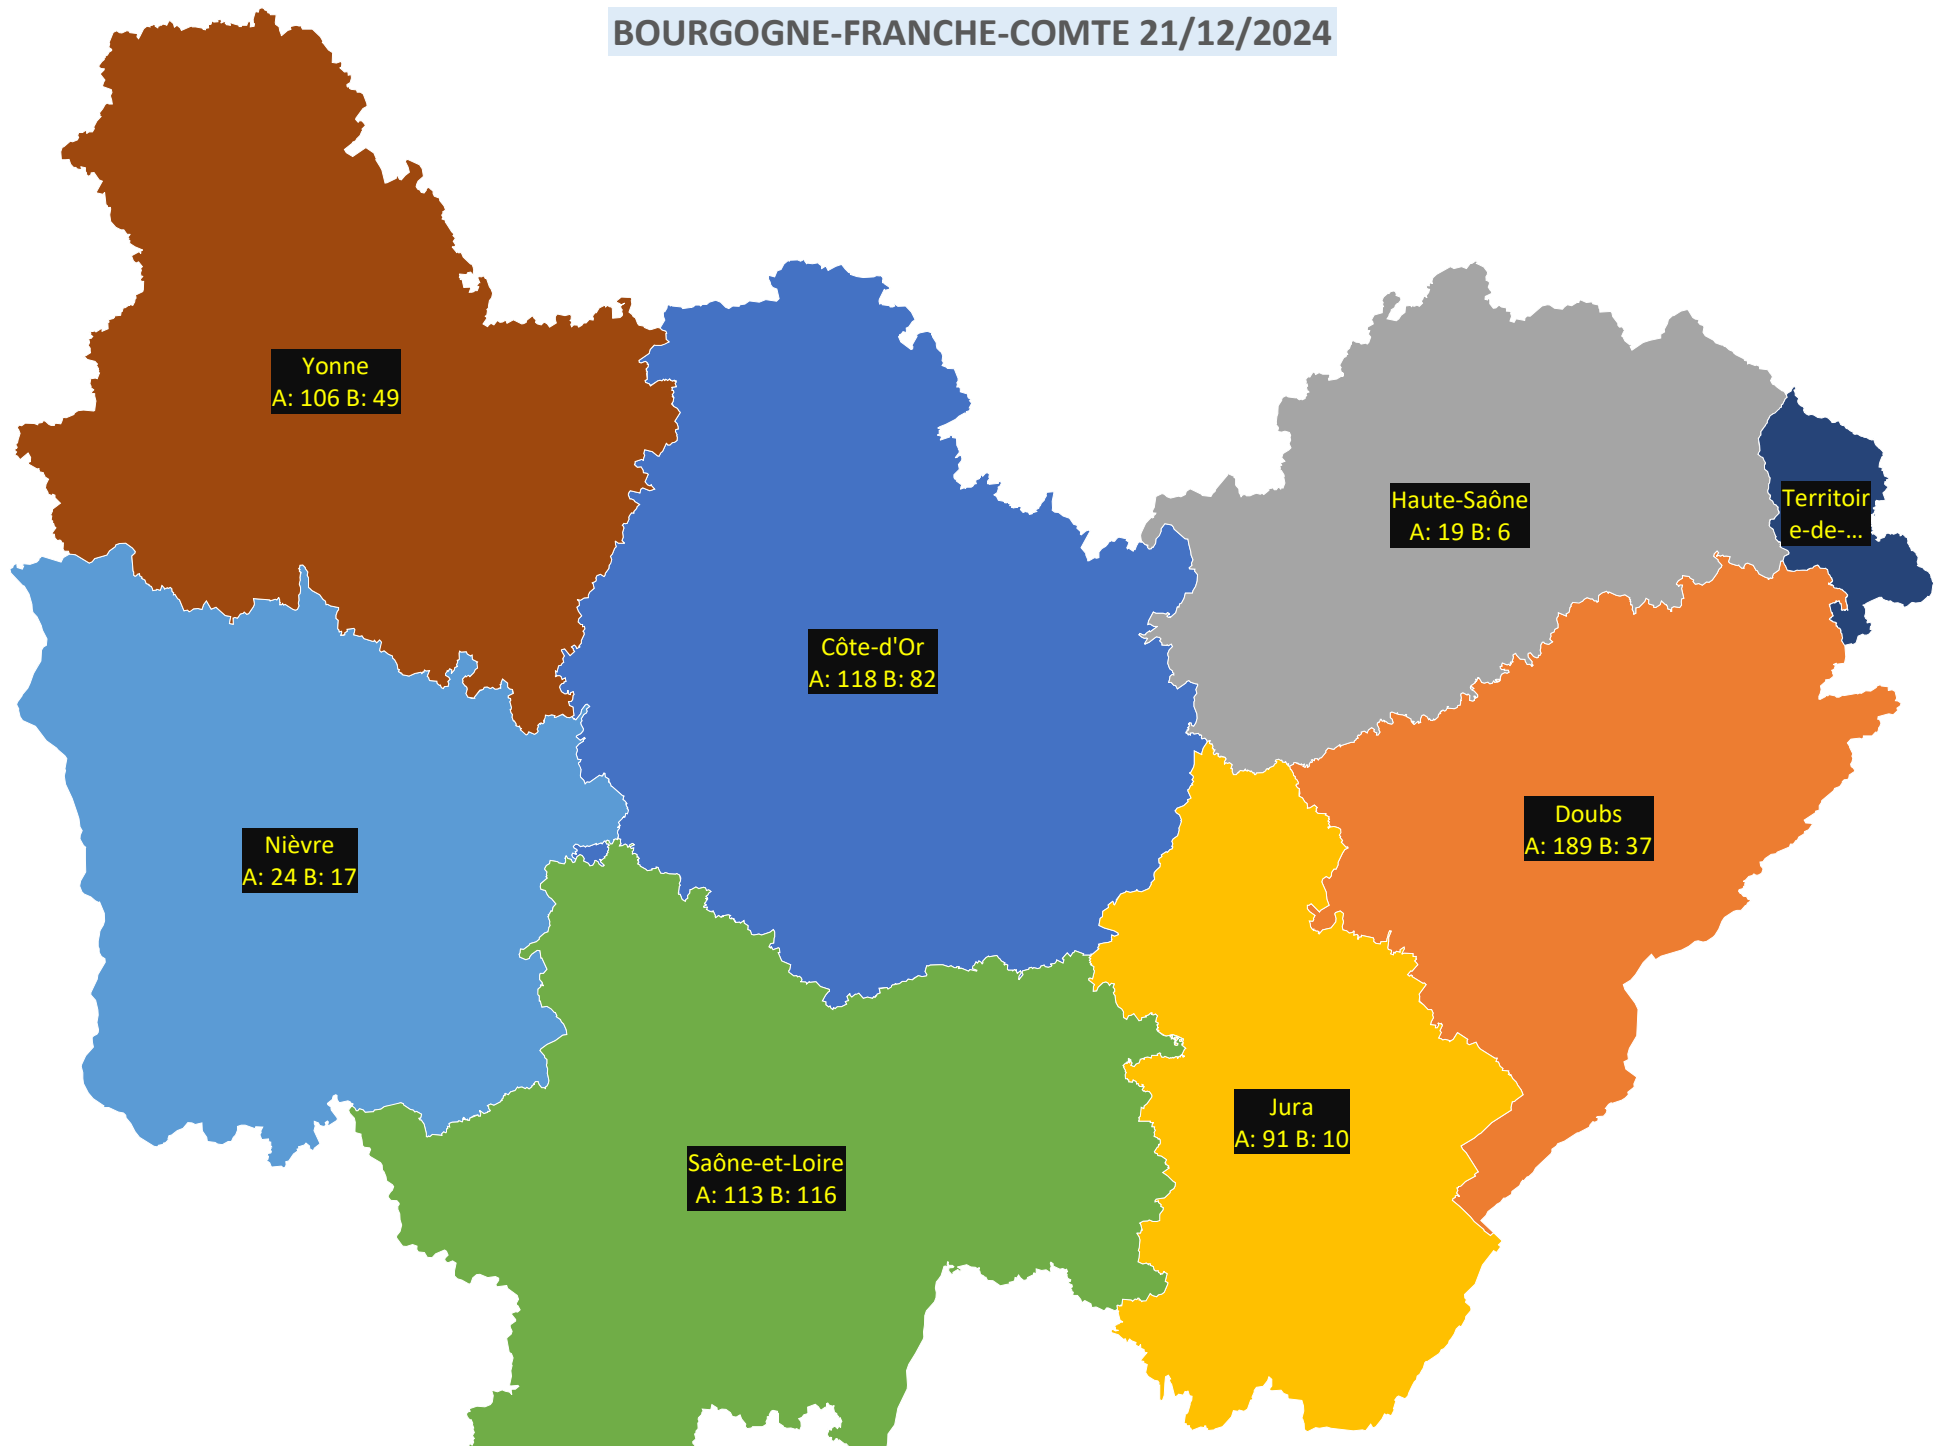

AUVERGNE-RHONE-ALPES 21/12/2024

■ A: 333 B: 202 ■ A: 92 B: 214 ■ A: 51 B: 26 ■ A: 35 B: 17 ■ A: 151 B: 82 ■ A: 22 B: 21
■ A: 537 B: 196 ■ A: 514 B: 244 ■ A: 125 B: 97 ■ A: 216 B: 93 ■ A: 955 B: 923 ■ A: 141 B: 214

BOURGOGNE-FRANCHE-COMTE 21/12/2024

■ A: 118 B: 82 ■ A: 189 B: 37 ■ A: 19 B: 6 ■ A: 91 B: 10 ■ A: 24 B: 17 ■ A: 113 B: 116 ■ A: 59 B: 13 ■ A: 106 B: 49

BRETAGNE 21/12/2024

■ A: 365 B: 235 ■ A: 481 B: 476 ■ A: 622 B: 302 ■ A: 394 B: 298

CORSE 21/12/2024

- A: 114 B: 3
- A: 393 B: 12

CENTRE-VAL-DE-LOIRE 21/12/2024

■ A: 54 B: 108 ■ A: 192 B: 91 ■ A: 42 B: 13 ■ A: 458 B: 248 ■ A: 264 B: 313 ■ A: 91 B: 60

GRAND-EST 21/12/2024

HAUTS-DE-FRANCE 21/12/2024