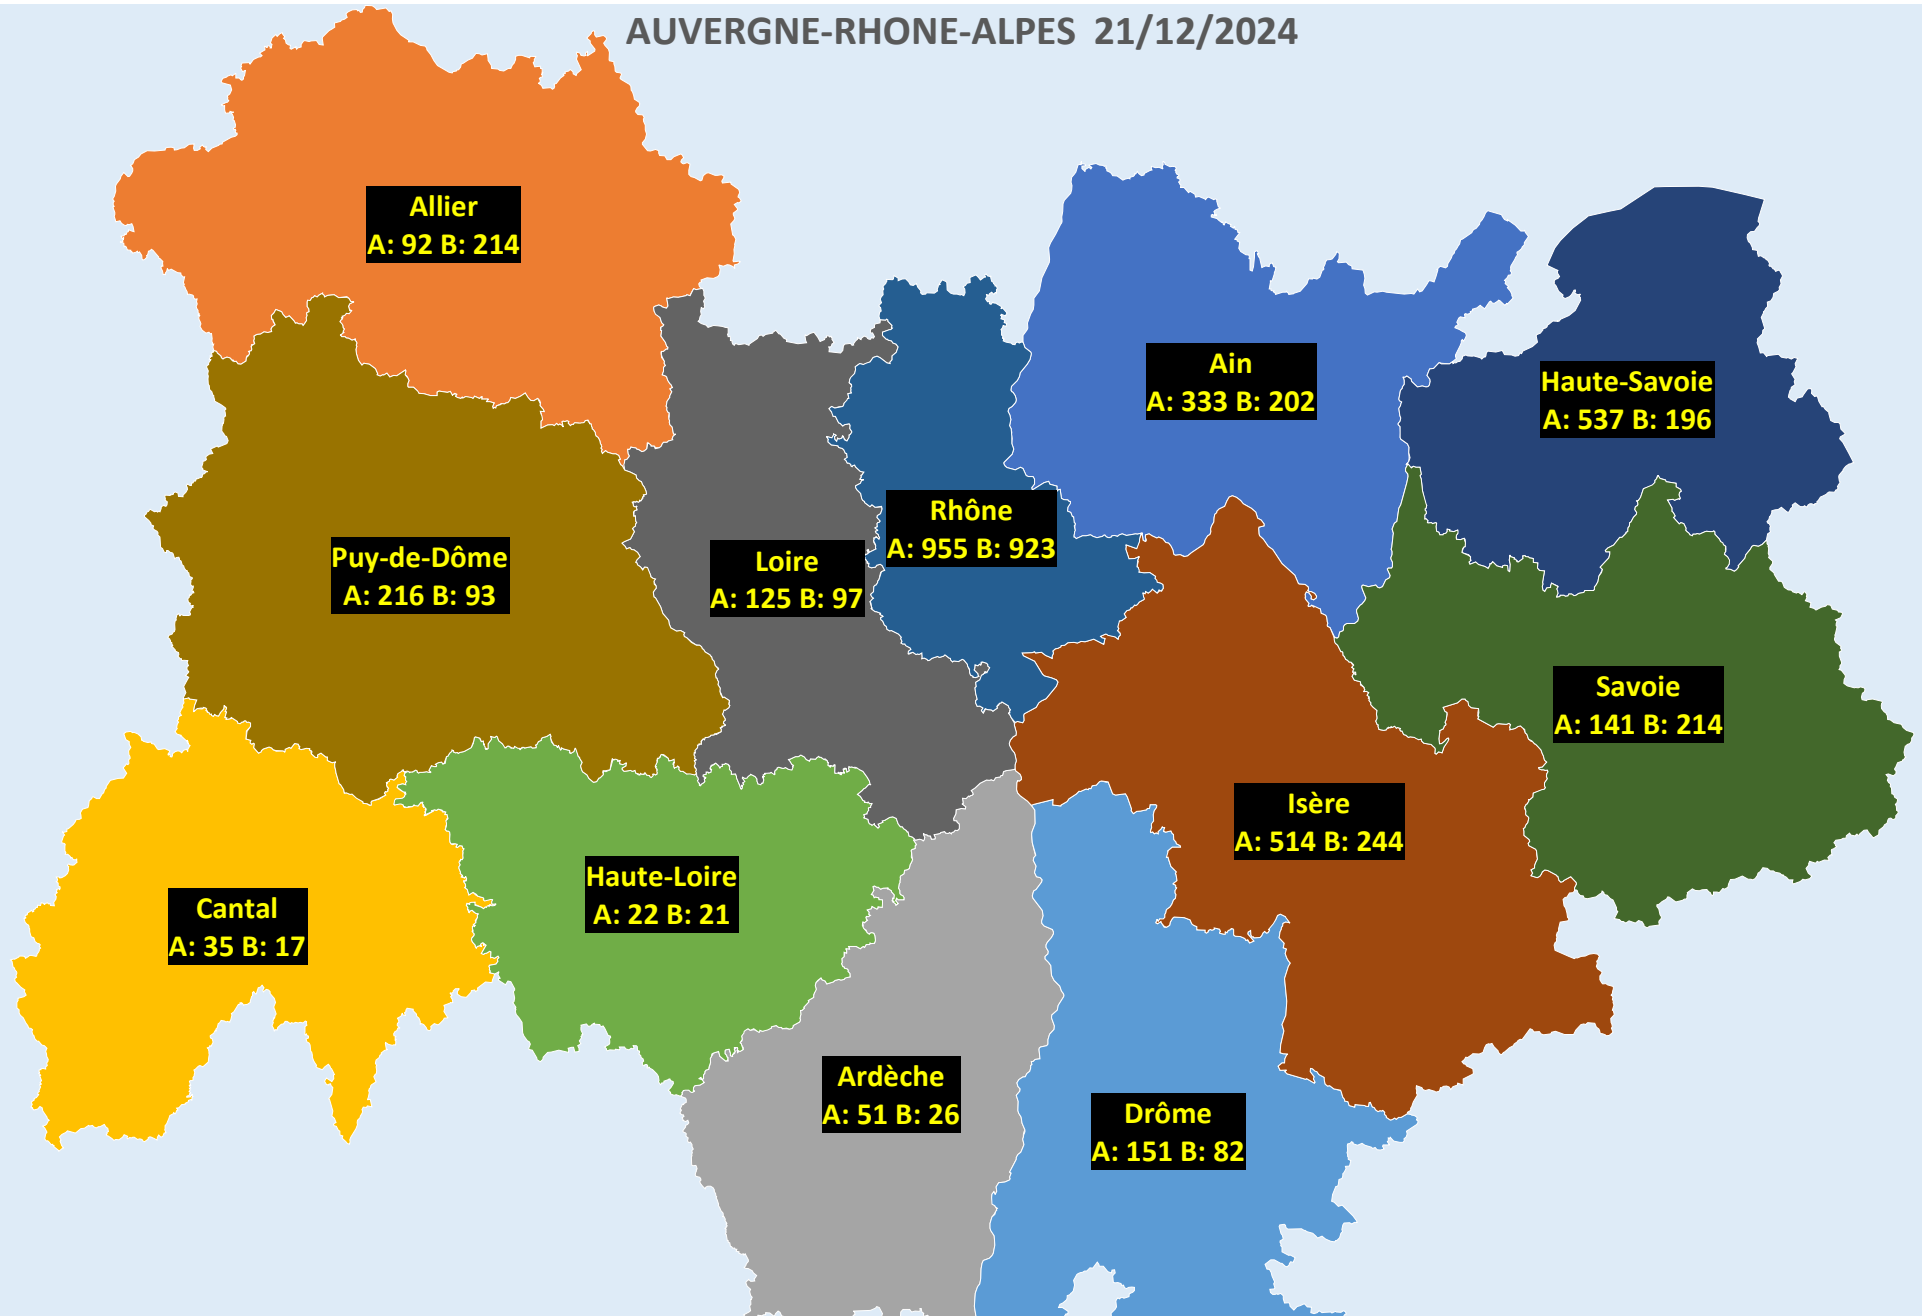

AUVERGNE-RHONE-ALPES 21/12/2024

■ A: 333 B: 202 ■ A: 92 B: 214 ■ A: 51 B: 26 ■ A: 35 B: 17 ■ A: 151 B: 82 ■ A: 22 B: 21
■ A: 537 B: 196 ■ A: 514 B: 244 ■ A: 125 B: 97 ■ A: 216 B: 93 ■ A: 955 B: 923 ■ A: 141 B: 214

BOURGOGNE-FRANCHE-COMTE 21/12/2024

■ A: 118 B: 82 ■ A: 189 B: 37 ■ A: 19 B: 6 ■ A: 91 B: 10 ■ A: 24 B: 17 ■ A: 113 B: 116 ■ A: 59 B: 13 ■ A: 106 B: 49

BRETAGNE 21/12/2024

■ A: 365 B: 235 ■ A: 481 B: 476 ■ A: 622 B: 302 ■ A: 394 B: 298

CORSE 21/12/2024

- A: 114 B: 3
- A: 393 B: 12

CENTRE-VAL-DE-LOIRE 21/12/2024

■ A: 54 B: 108 ■ A: 192 B: 91 ■ A: 42 B: 13 ■ A: 458 B: 248 ■ A: 264 B: 313 ■ A: 91 B: 60

GRAND-EST 21/12/2024

HAUTS-DE-FRANCE 21/12/2024