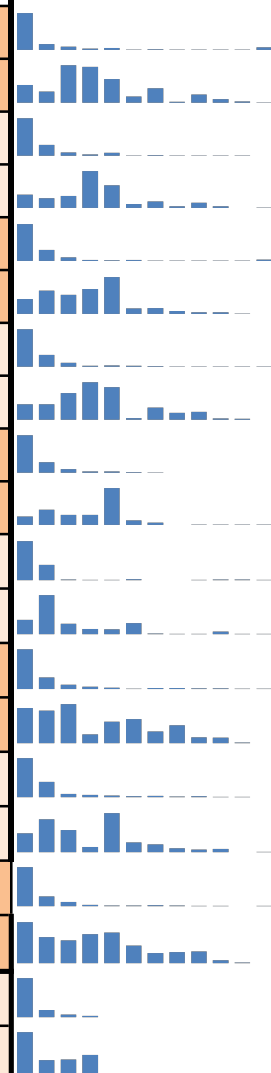

### DEPTS LIGUE PDL LE 31-12-2024

Dpt	L.AD	L.AH	T.A	L.BD	L.BH	T.B	T.A&B	T.D	T.H	POSITION	
44	86	663	749	154	579	733	1482	240	1242		
49	24	252	276	27	91	118	394	51	343		
53	14	116	130	16	45	61	191	30	161		
72	43	259	302	51	80	131	433	94	339		
85	39	277	316	35	149	184	500	74	426		
<b>TOT</b>	<b>206</b>	<b>1567</b>	<b>1773</b>	<b>283</b>	<b>944</b>	<b>1227</b>	<b>3000</b>	<b>489</b>	<b>2511</b>	±	-5,09%

### DEPTS LIGUE PDL LE 31-12-2023

Dpt	L.AD	L.AH	T.A	L.BD	L.BH	T.B	T.A&B	T.D	T.H
44	89	703	792	194	568	762	1554	283	1271
49	21	252	273	51	123	174	447	72	375
53	20	138	158	18	62	80	238	38	200
72	45	244	289	65	103	168	457	110	347
85	37	250	287	29	149	178	465	66	399
<b>TOT</b>	<b>212</b>	<b>1587</b>	<b>1799</b>	<b>357</b>	<b>1005</b>	<b>1362</b>	<b>3161</b>	<b>569</b>	<b>2592</b>

COMPARATIF MENSUEL DES AFFILIATIONS - SAISONS 2016 A 2025

PAGE SUIVANTE

**F.F.ECHECS Comparatif prises de licence saisons 2016-2025**

PDL	Lic	Sept	Oct	Nov	Déc	Jan	Fév	Mar	Avr	Mai	Jun	Jul	Aou
S16	L.A.	1094	175	98	38	59	13	23	8	8	5	10	77
	L.B.	196	123	410	393	258	67	157	9	91	39	15	3
S17	L.A.	1016	294	89	37	77	12	15	5	4	8	2	0
	L.B.	212	155	191	595	365	65	105	25	81	25	0	2
S18	L.A.	975	290	93	27	21	29	12	8	2	5	3	33
	L.B.	204	316	260	338	503	75	78	39	24	20	1	0
S19	L.A.	936	299	99	25	34	26	13	5	12	4	4	1
	L.B.	180	182	312	440	384	21	142	81	93	15	10	0
S20	L.A.	1009	281	93	38	36	19	4	0	0	0	0	0
	L.B.	161	291	191	190	701	87	40	0	7	1	1	1
S21	L.A.	765	299	15	3	9	16	0	0	3	15	11	4
	L.B.	118	325	87	43	41	93	5	1	2	22	3	2
S22	L.A.	918	264	96	53	33	10	20	24	15	12	5	3
	L.B.	232	216	258	58	141	159	78	119	39	37	5	0
S23	L.A.	1055	411	86	64	45	25	38	16	25	3	1	0
	L.B.	217	375	255	60	447	111	88	46	29	38	0	1
S24	L.A.	1287	323	143	46	24	21	32	25	5	8	0	1
	L.B.	459	290	256	324	344	198	112	124	131	34	6	0
S25	L.A.	1380	251	97	45	0	0	0	0	0	0	0	0
	L.B.	585	186	195	261	0	0	0	0	0	0	0	0

S22 => Saison 21-22