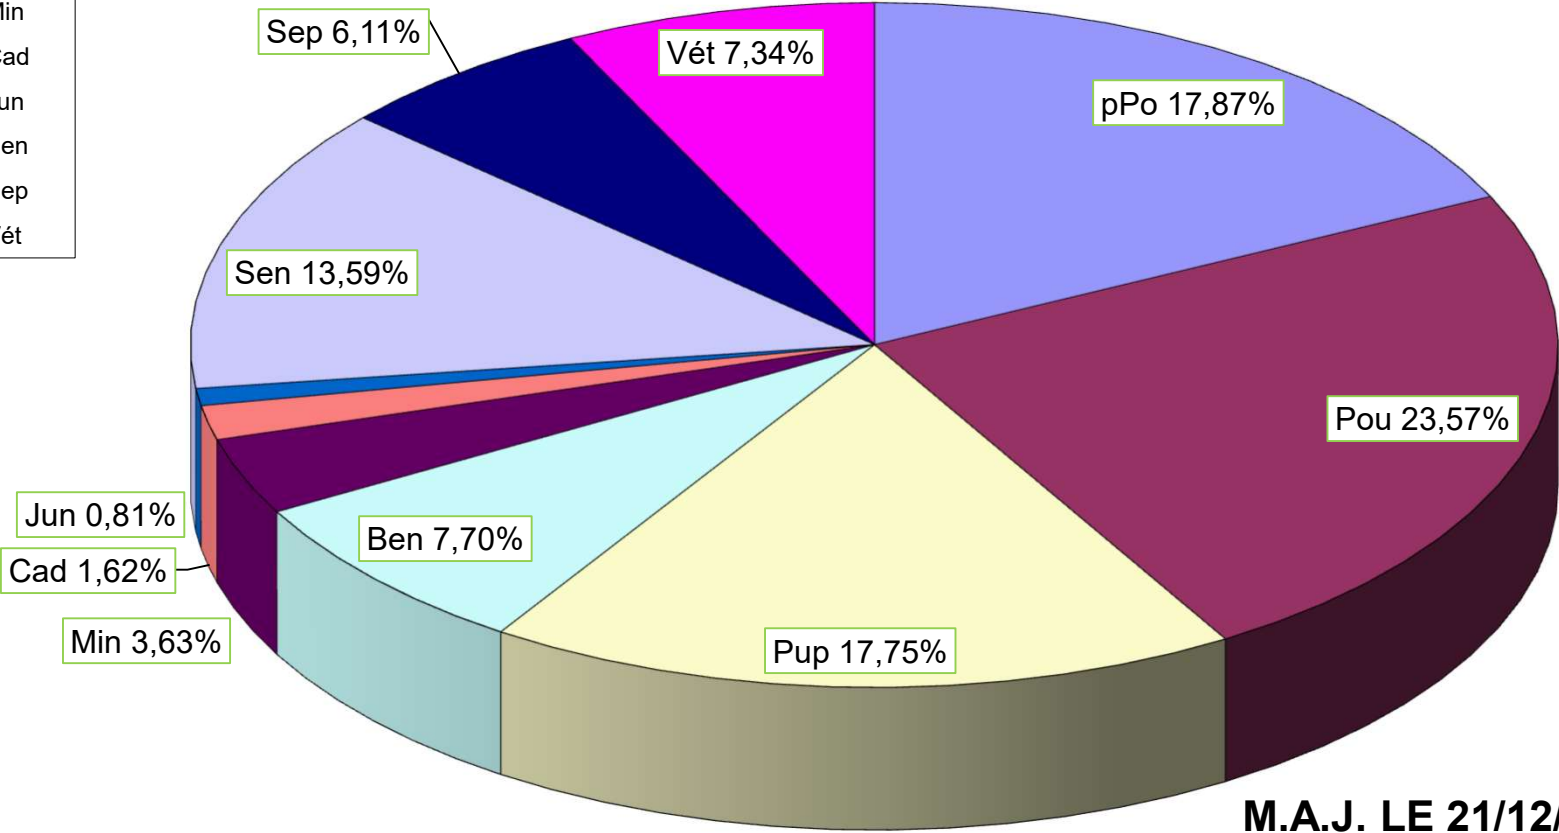

Saison 2024-2025 Catégories d'âges et Licences B

- pPo
- Pou
- Pup
- Ben
- Min
- Cad
- Jun
- Sen
- Sep
- Vét

M.A.J. LE 21/12/2024
22601 Licences B