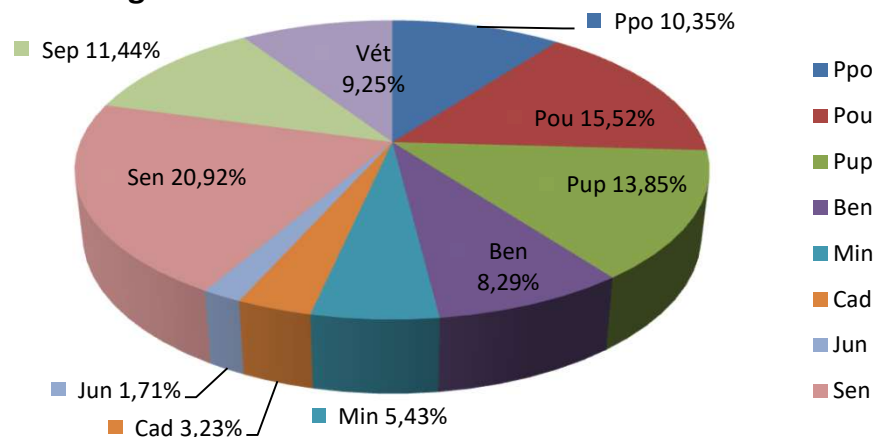

Hommes seuls Lic. A + B rapportées au total H+D de la catégorie

Dames seules Lic. A + B rapportées au total H+D de la catégorie

Licences A & B et H & D par catégorie.

21/12/2024	LICENCES A		LICENCES B	
	Hommes	Dames	Hommes	Dames
Ppo	1735	567	2868	1171
Pou	3007	719	3894	1432
Pup	3145	709	3015	997
Ben	2243	389	1444	296
Min	1719	255	694	127
Cad	1115	147	322	45
Jun	612	83	149	34
Sen	6896	807	2404	667
Sep	4050	309	1038	344
Vét	2844	233	1269	391
Totaux	27366	4218	17097	5504