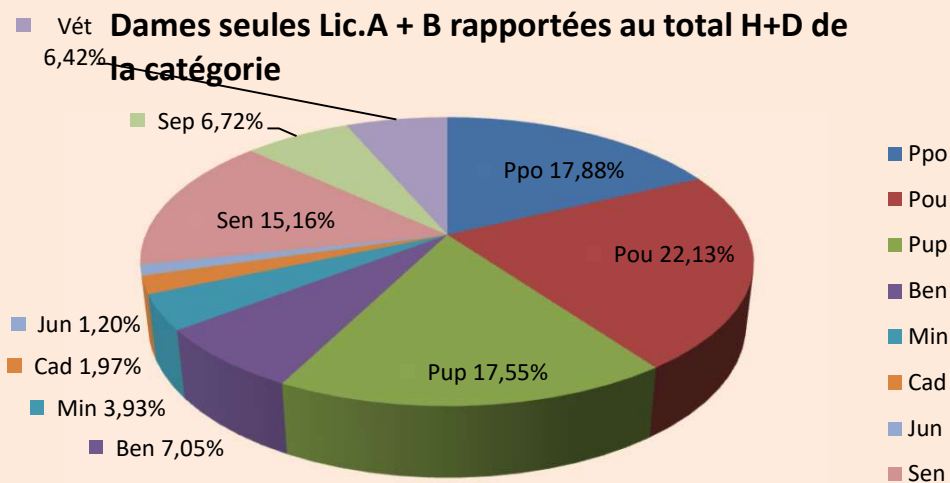

Hommes seuls Lic. A + B rapportées au total H+D de la catégorie

Dames seules Lic. A + B rapportées au total H+D de la catégorie

Licences A & B et H & D par catégorie.

21/12/2024	LICENCES A		LICENCES B	
	Hommes	Dames	Hommes	Dames
Ppo	1735	567	2868	1171
Pou	3007	719	3894	1432
Pup	3145	709	3015	997
Ben	2243	389	1444	296
Min	1719	255	694	127
Cad	1115	147	322	45
Jun	612	83	149	34
Sen	6896	807	2404	667
Sep	4050	309	1038	344
Vét	2844	233	1269	391
Totaux	27366	4218	17097	5504