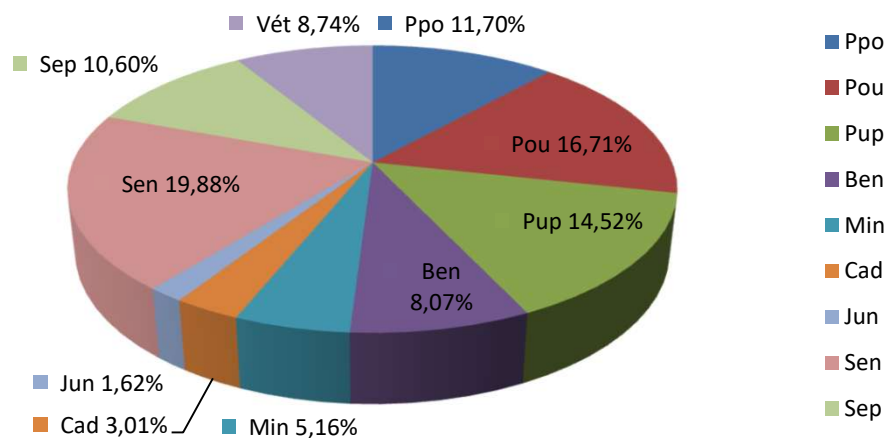

Hommes seuls Lic. A + B rapportées au total H+D de la catégorie

Dames seules Lic. A + B rapportées au total H+D de la catégorie

Licences A & B et H & D par catégorie.

21/12/2024	LICENCES A		LICENCES B	
	Hommes	Dames	Hommes	Dames
Ppo	1735	567	2868	1171
Pou	3007	719	3894	1432
Pup	3145	709	3015	997
Ben	2243	389	1444	296
Min	1719	255	694	127
Cad	1115	147	322	45
Jun	612	83	149	34
Sen	6896	807	2404	667
Sep	4050	309	1038	344
Vét	2844	233	1269	391
Totaux	27366	4218	17097	5504