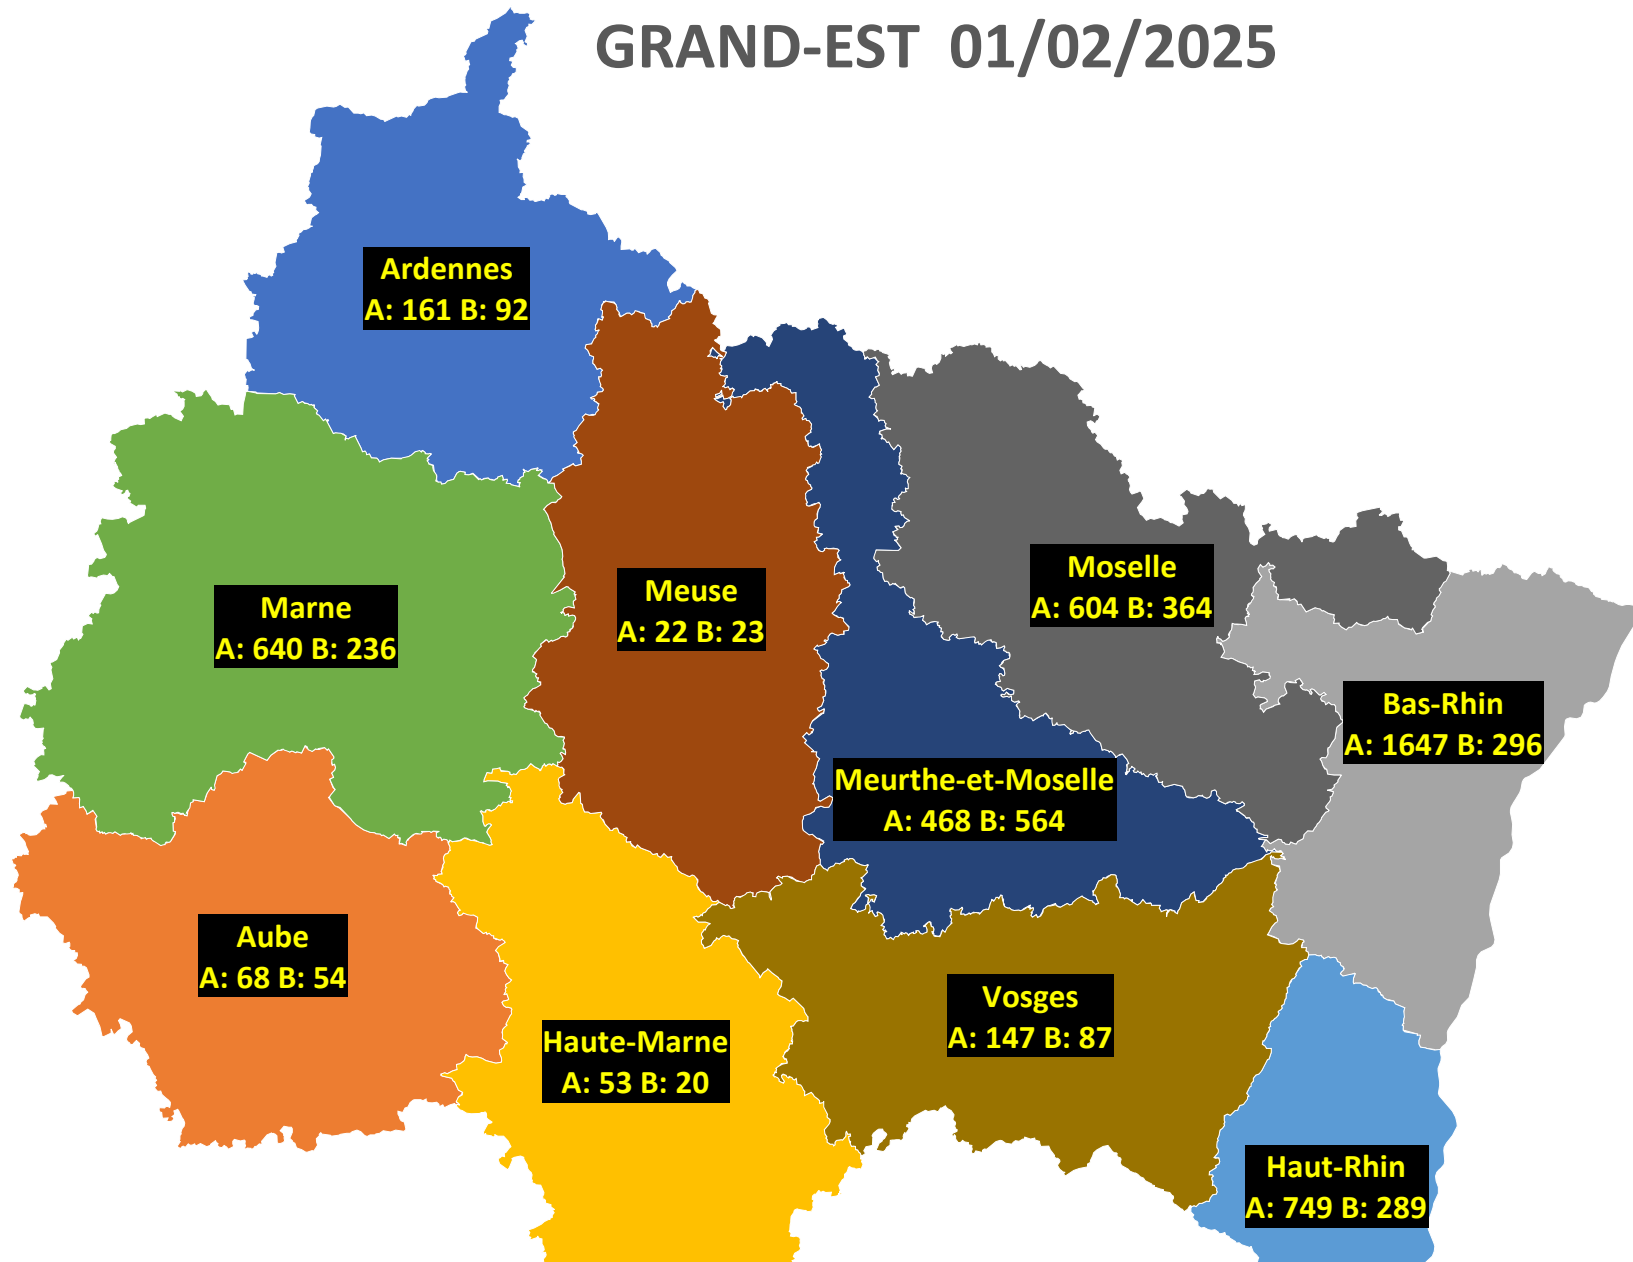

# BRETAGNE 01/02/2025

■ A: 375 B: 535 ■ A: 493 B: 523 ■ A: 640 B: 561 ■ A: 409 B: 675

# CORSE 01/02/2025

- A: 127 B: 3
- A: 419 B: 14

# CENTRE-VAL-DE-LOIRE 01/02/2025

■ A: 56 B: 155 ■ A: 197 B: 155 ■ A: 42 B: 16 ■ A: 468 B: 343 ■ A: 277 B: 407 ■ A: 92 B: 60

# GRAND-EST 01/02/2025

 A: 161 B: 92	 A: 68 B: 54	 A: 1647 B: 296	 A: 53 B: 20	 A: 749 B: 289
 A: 640 B: 236	 A: 468 B: 564	 A: 22 B: 23	 A: 604 B: 364	 A: 147 B: 87