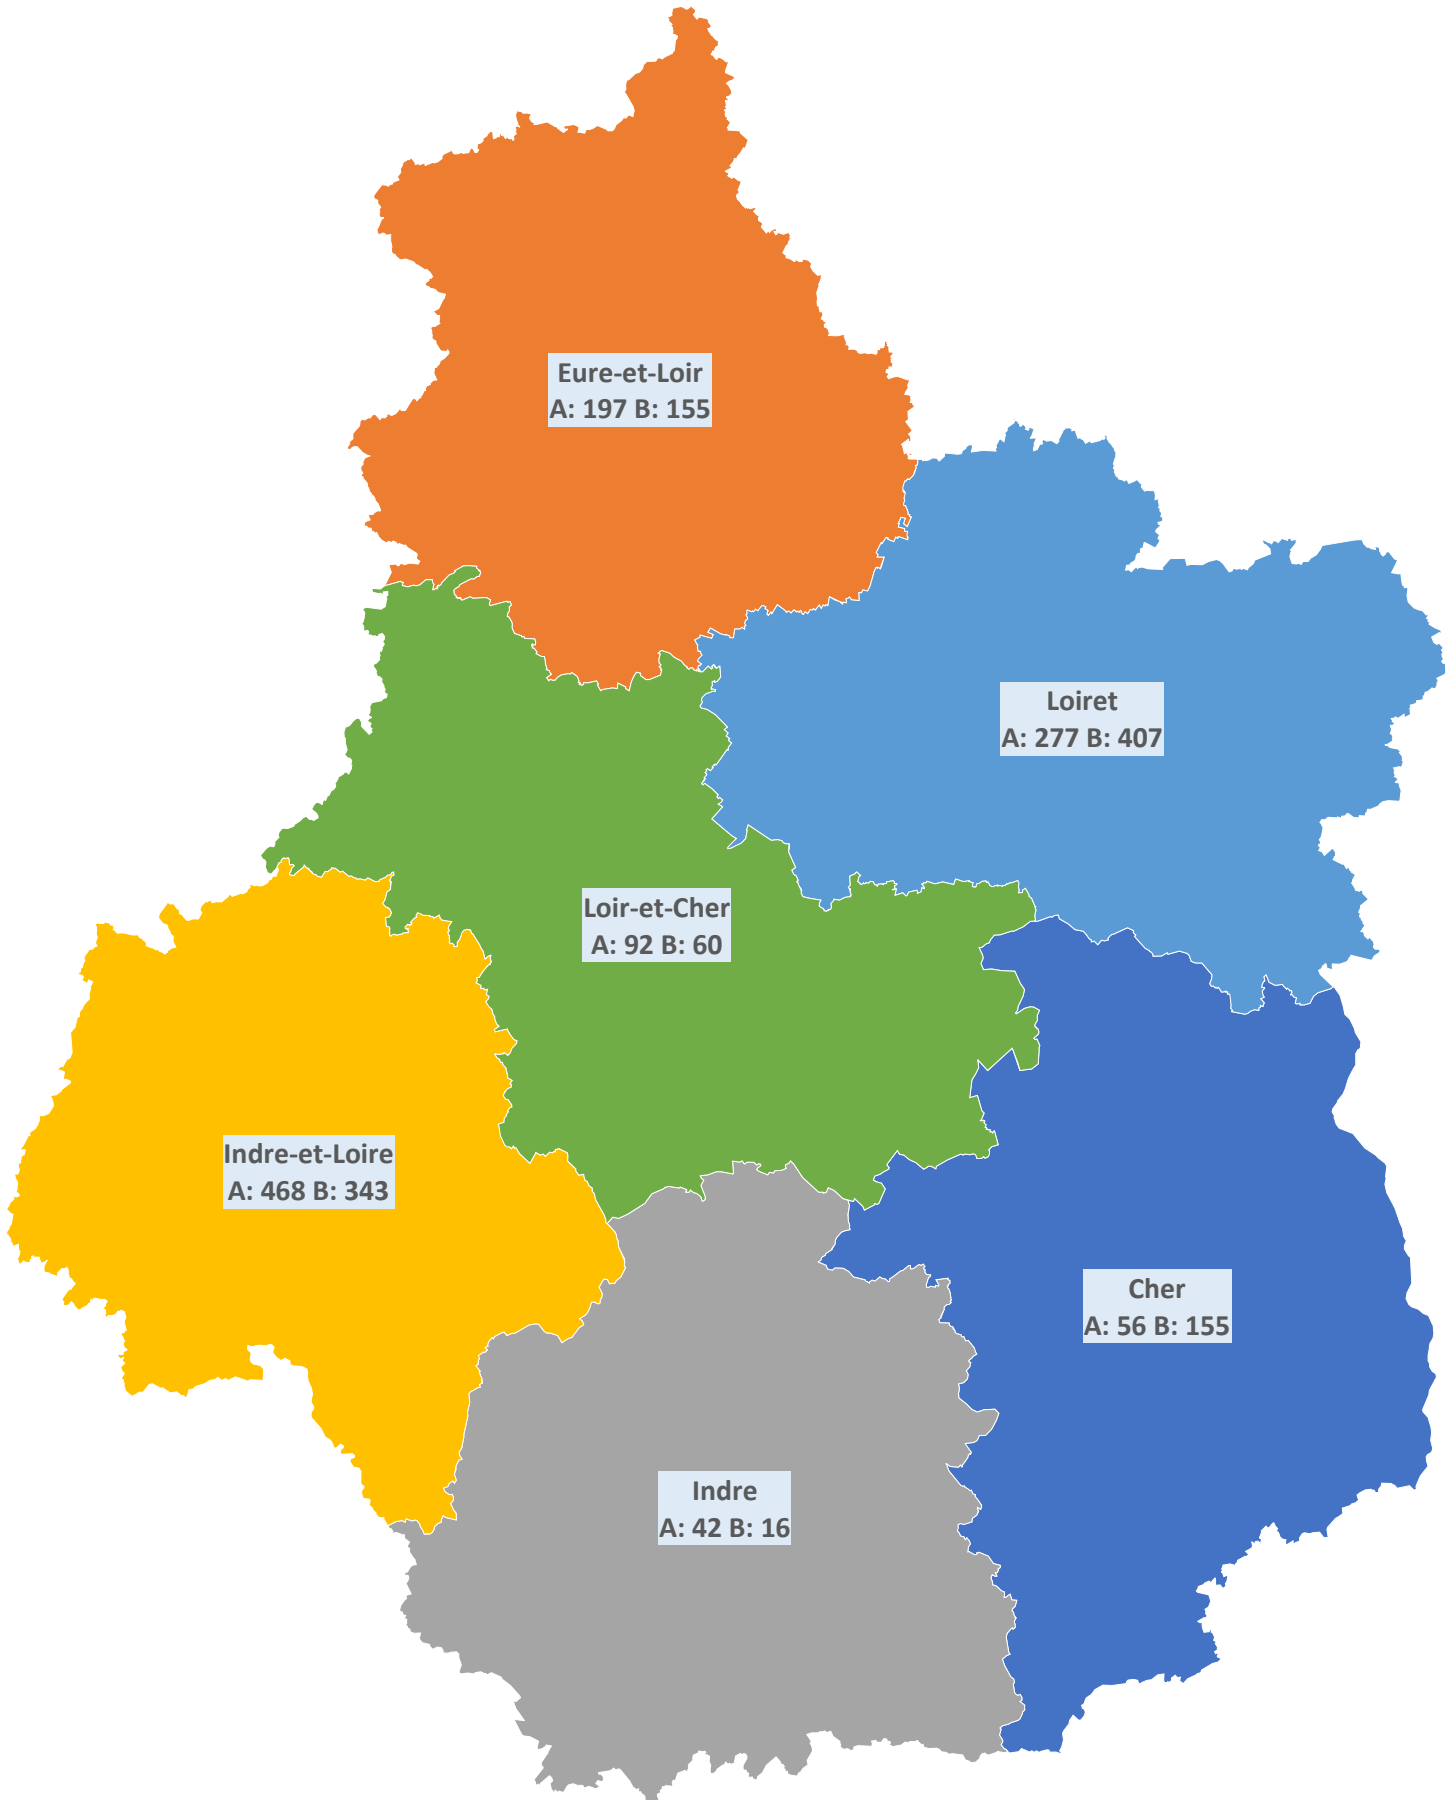

CENTRE-VAL-DE-LOIRE 01/02/2025

■ A: 56 B: 155 ■ A: 197 B: 155 ■ A: 42 B: 16 ■ A: 468 B: 343 ■ A: 277 B: 407 ■ A: 92 B: 60