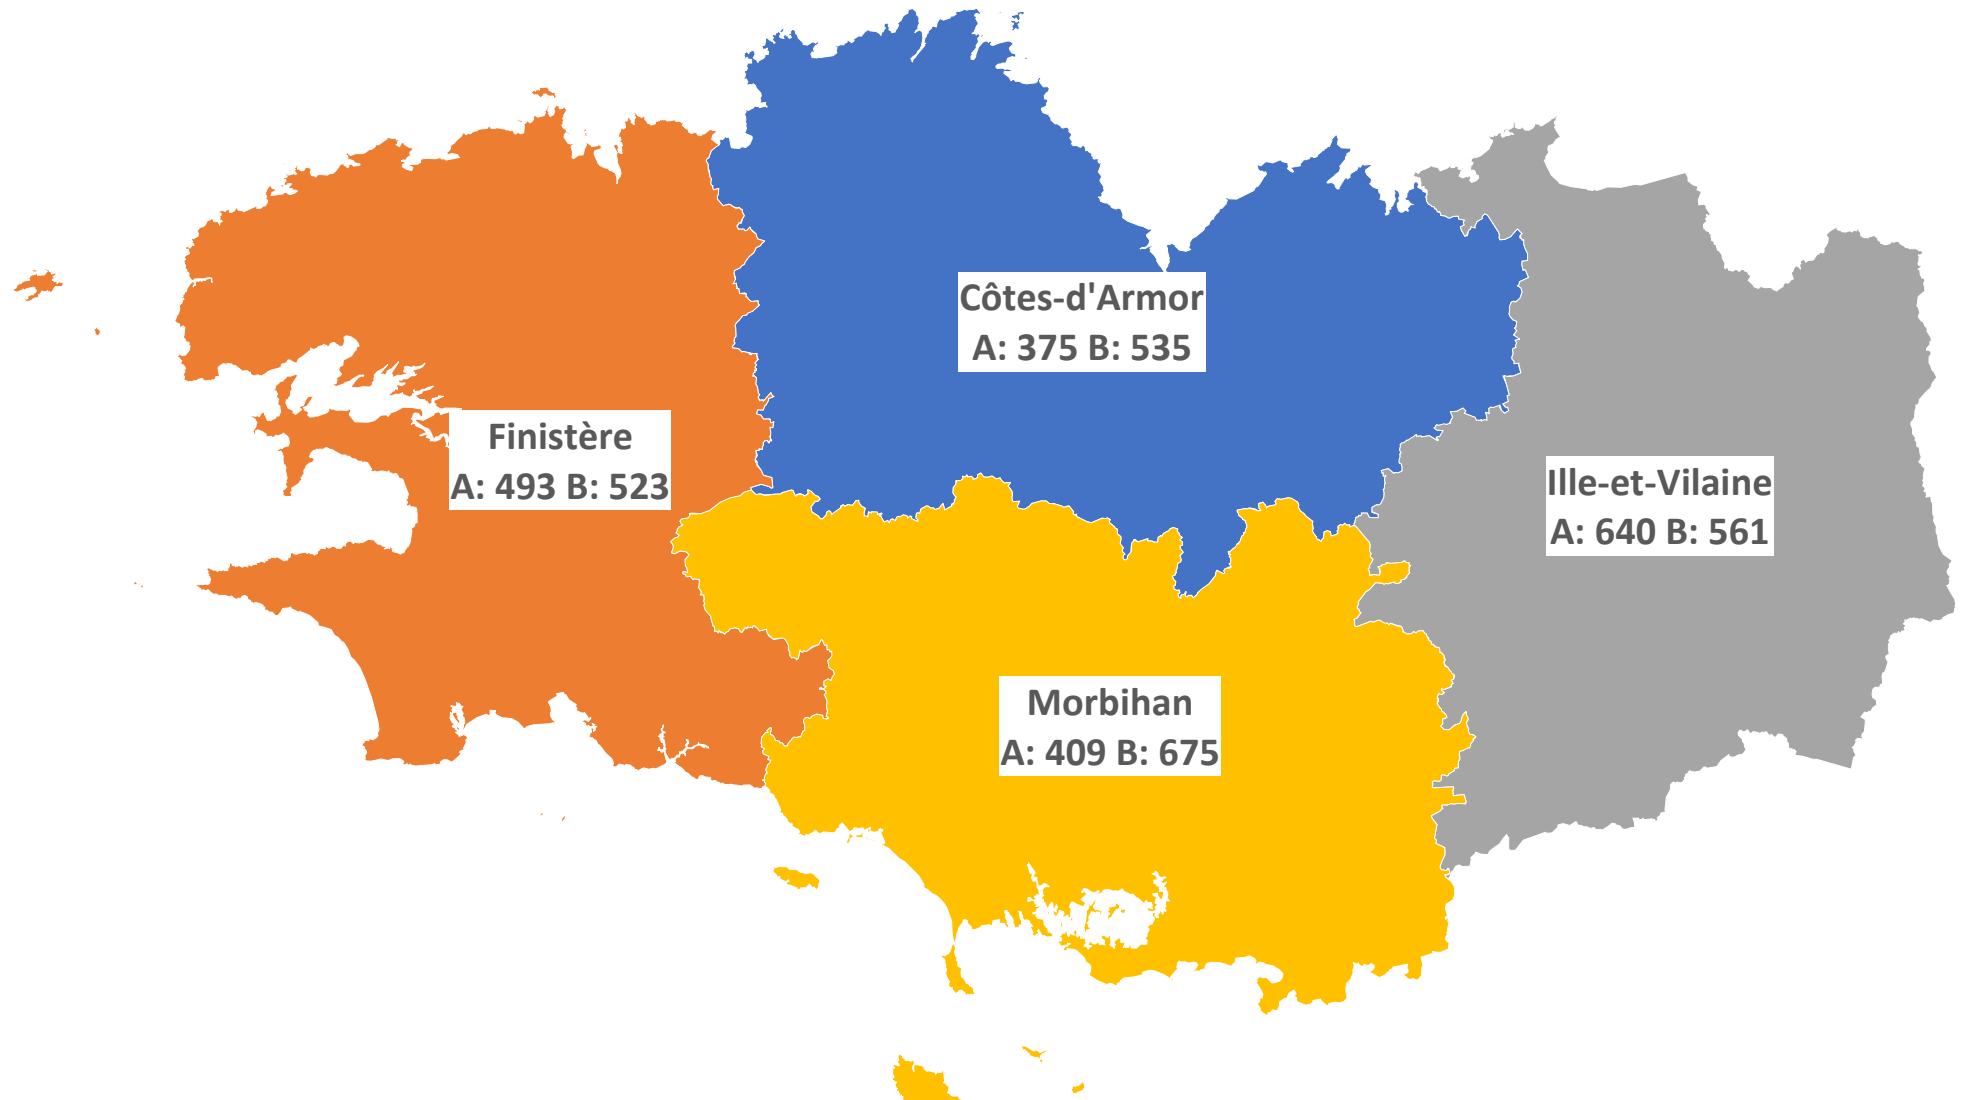

# AUVERGNE-RHONE-ALPES 01/02/2025

■ A: 340 B: 362 ■ A: 96 B: 216 ■ A: 53 B: 35 ■ A: 36 B: 20 ■ A: 156 B: 160 ■ A: 23 B: 20  
■ A: 557 B: 467 ■ A: 520 B: 457 ■ A: 128 B: 376 ■ A: 221 B: 360 ■ A: 999 B: 1248 ■ A: 150 B: 281

BOURGOGNE-FRANCHE-COMTE 01/02/2025

■ A: 118 B: 82 ■ A: 189 B: 37 ■ A: 19 B: 6 ■ A: 91 B: 10 ■ A: 24 B: 17 ■ A: 113 B: 116 ■ A: 59 B: 13 ■ A: 106 B: 49

# BRETAGNE 01/02/2025

■ A: 375 B: 535 ■ A: 493 B: 523 ■ A: 640 B: 561 ■ A: 409 B: 675

# GRAND-EST 01/02/2025

 A: 161 B: 92	 A: 68 B: 54	 A: 1647 B: 296	 A: 53 B: 20	 A: 749 B: 289
 A: 640 B: 236	 A: 468 B: 564	 A: 22 B: 23	 A: 604 B: 364	 A: 147 B: 87