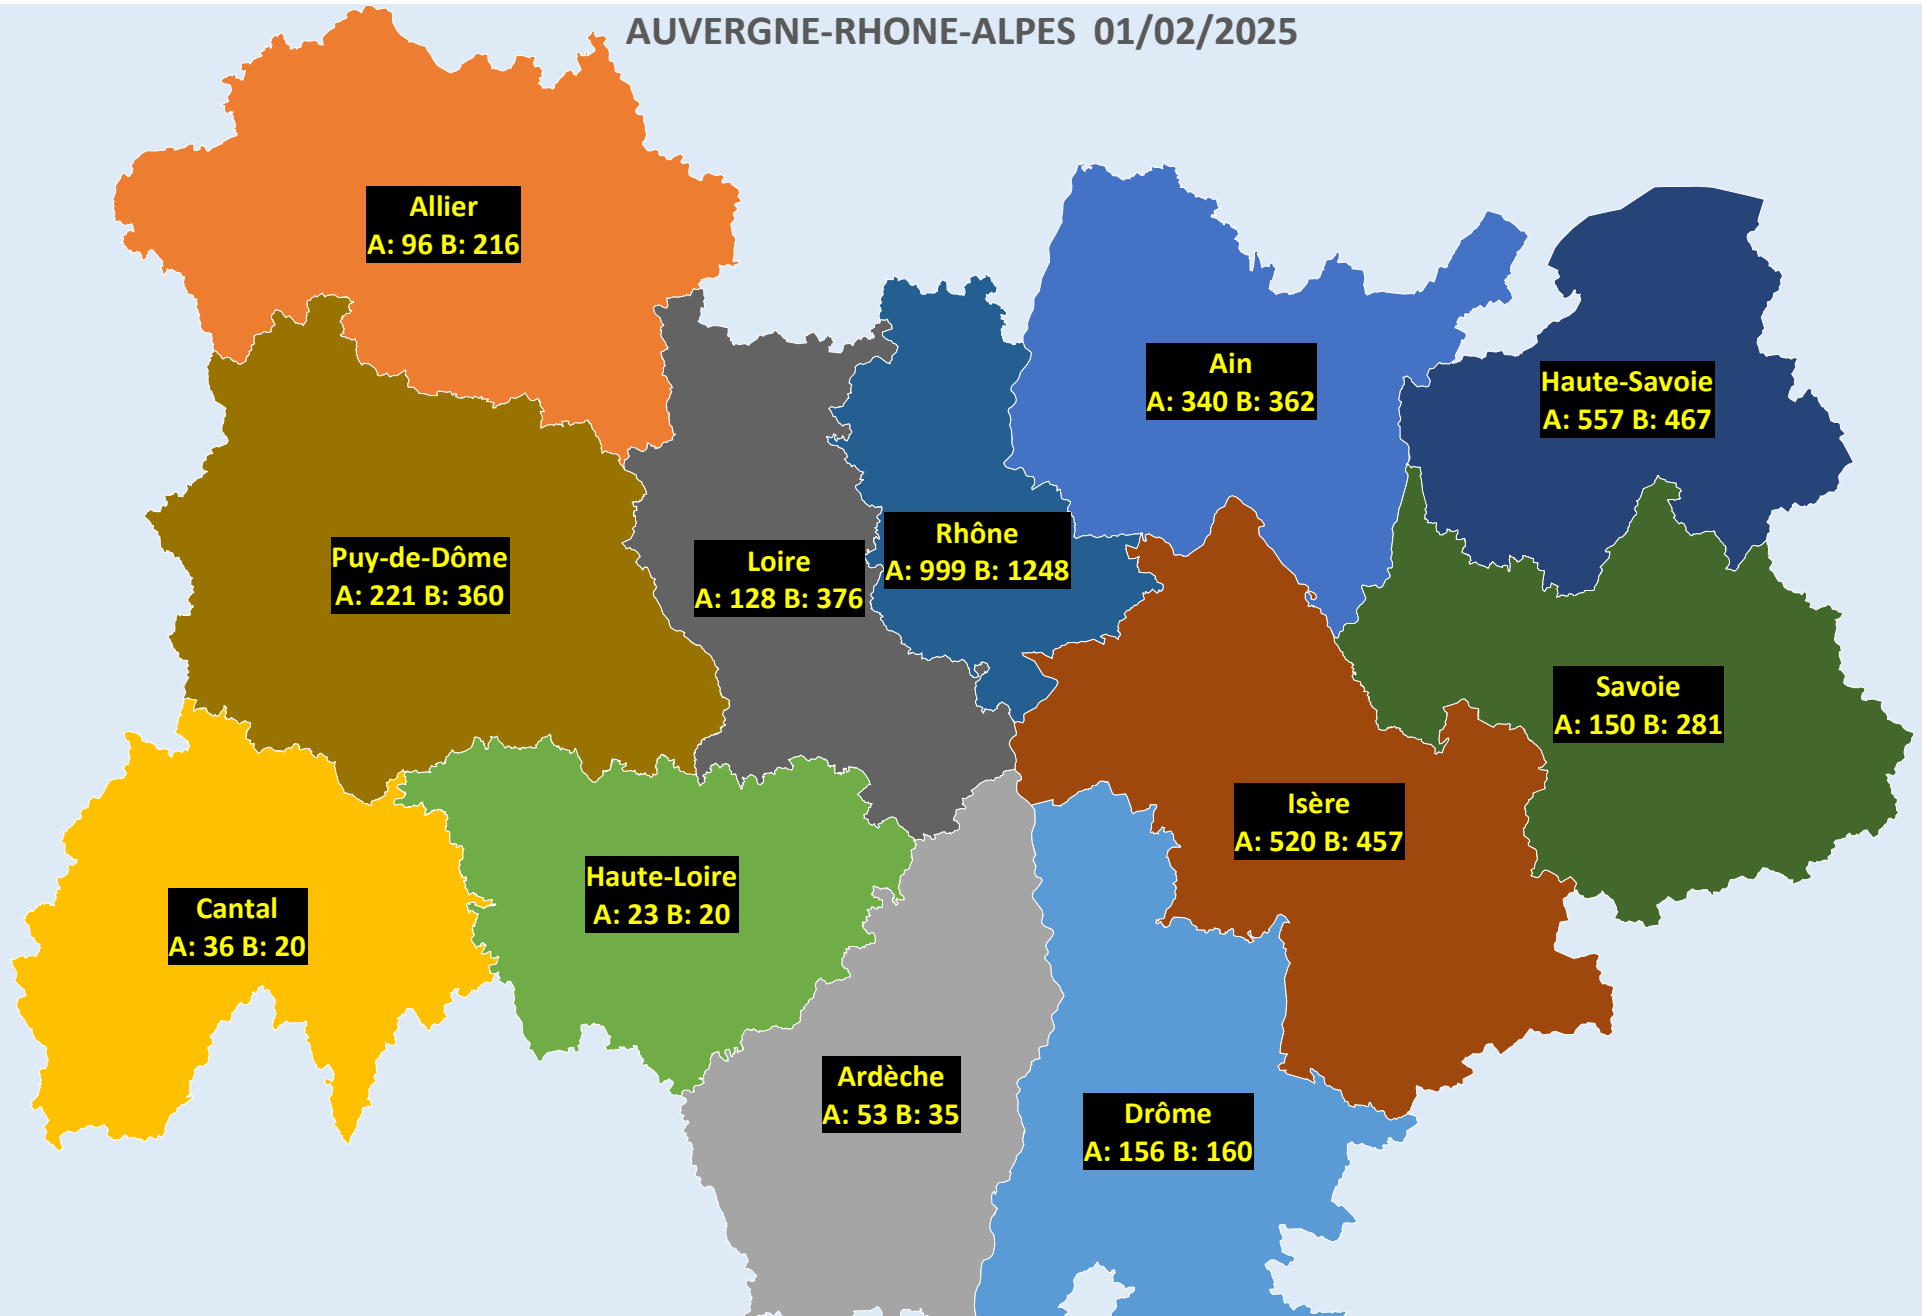

# AUVERGNE-RHONE-ALPES 01/02/2025

■ A: 340 B: 362 ■ A: 96 B: 216 ■ A: 53 B: 35 ■ A: 36 B: 20 ■ A: 156 B: 160 ■ A: 23 B: 20  
■ A: 557 B: 467 ■ A: 520 B: 457 ■ A: 128 B: 376 ■ A: 221 B: 360 ■ A: 999 B: 1248 ■ A: 150 B: 281

BOURGOGNE-FRANCHE-COMTE 01/02/2025

■ A: 118 B: 82 ■ A: 189 B: 37 ■ A: 19 B: 6 ■ A: 91 B: 10 ■ A: 24 B: 17 ■ A: 113 B: 116 ■ A: 59 B: 13 ■ A: 106 B: 49

# BRETAGNE 01/02/2025

■ A: 375 B: 535 ■ A: 493 B: 523 ■ A: 640 B: 561 ■ A: 409 B: 675

# GRAND-EST 01/02/2025

 A: 161 B: 92	 A: 68 B: 54	 A: 1647 B: 296	 A: 53 B: 20	 A: 749 B: 289
 A: 640 B: 236	 A: 468 B: 564	 A: 22 B: 23	 A: 604 B: 364	 A: 147 B: 87