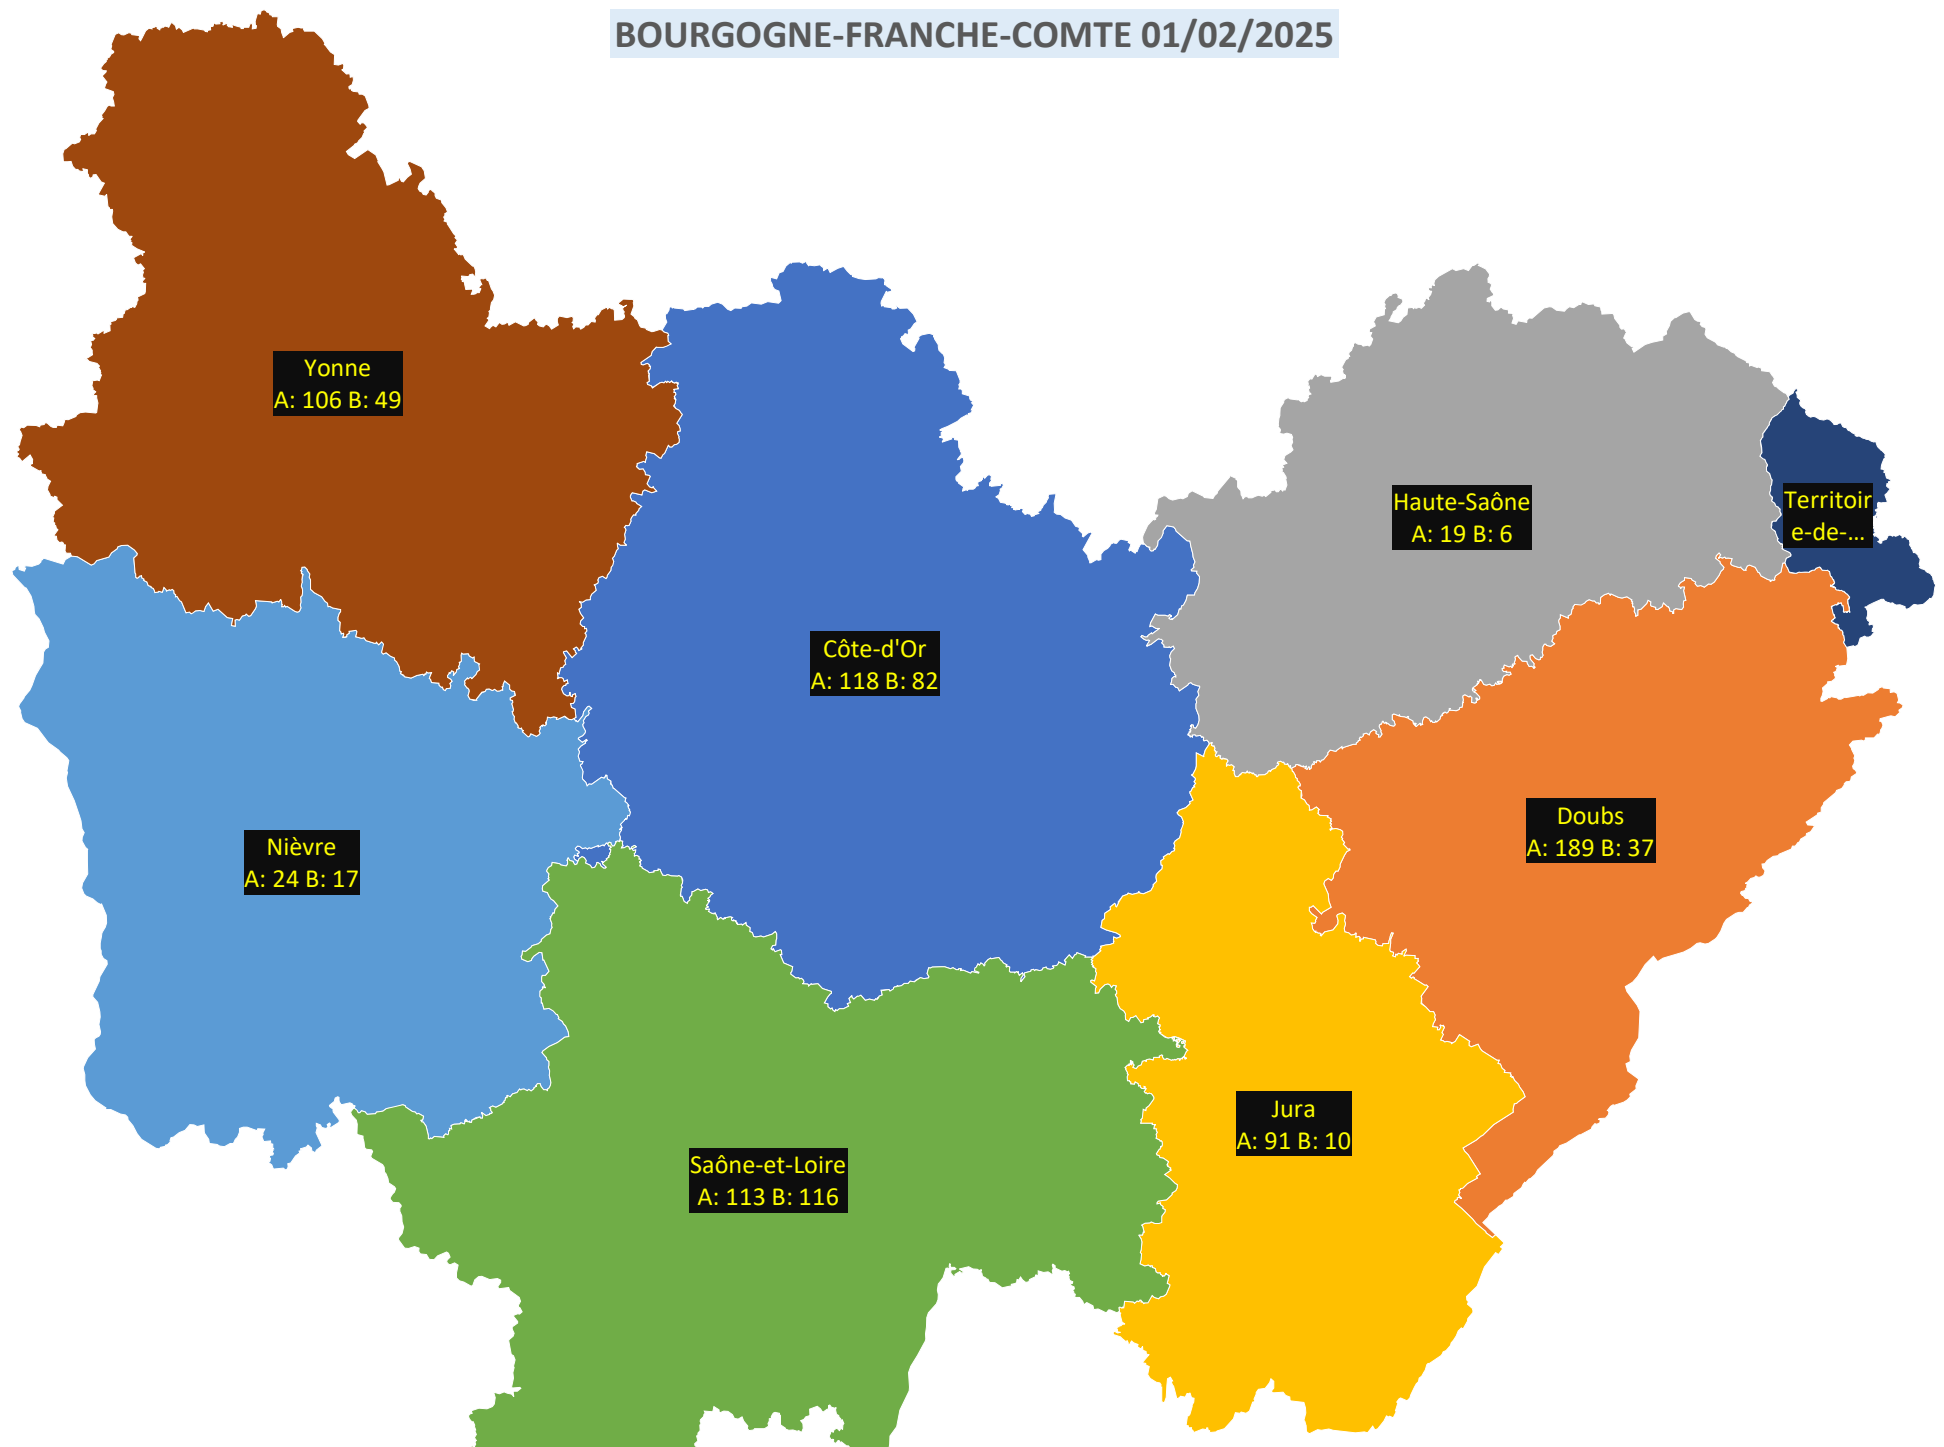

# AUVERGNE-RHONE-ALPES 01/02/2025

■ A: 340 B: 362 ■ A: 96 B: 216 ■ A: 53 B: 35 ■ A: 36 B: 20 ■ A: 156 B: 160 ■ A: 23 B: 20  
■ A: 557 B: 467 ■ A: 520 B: 457 ■ A: 128 B: 376 ■ A: 221 B: 360 ■ A: 999 B: 1248 ■ A: 150 B: 281

BOURGOGNE-FRANCHE-COMTE 01/02/2025

■ A: 118 B: 82 ■ A: 189 B: 37 ■ A: 19 B: 6 ■ A: 91 B: 10 ■ A: 24 B: 17 ■ A: 113 B: 116 ■ A: 59 B: 13 ■ A: 106 B: 49