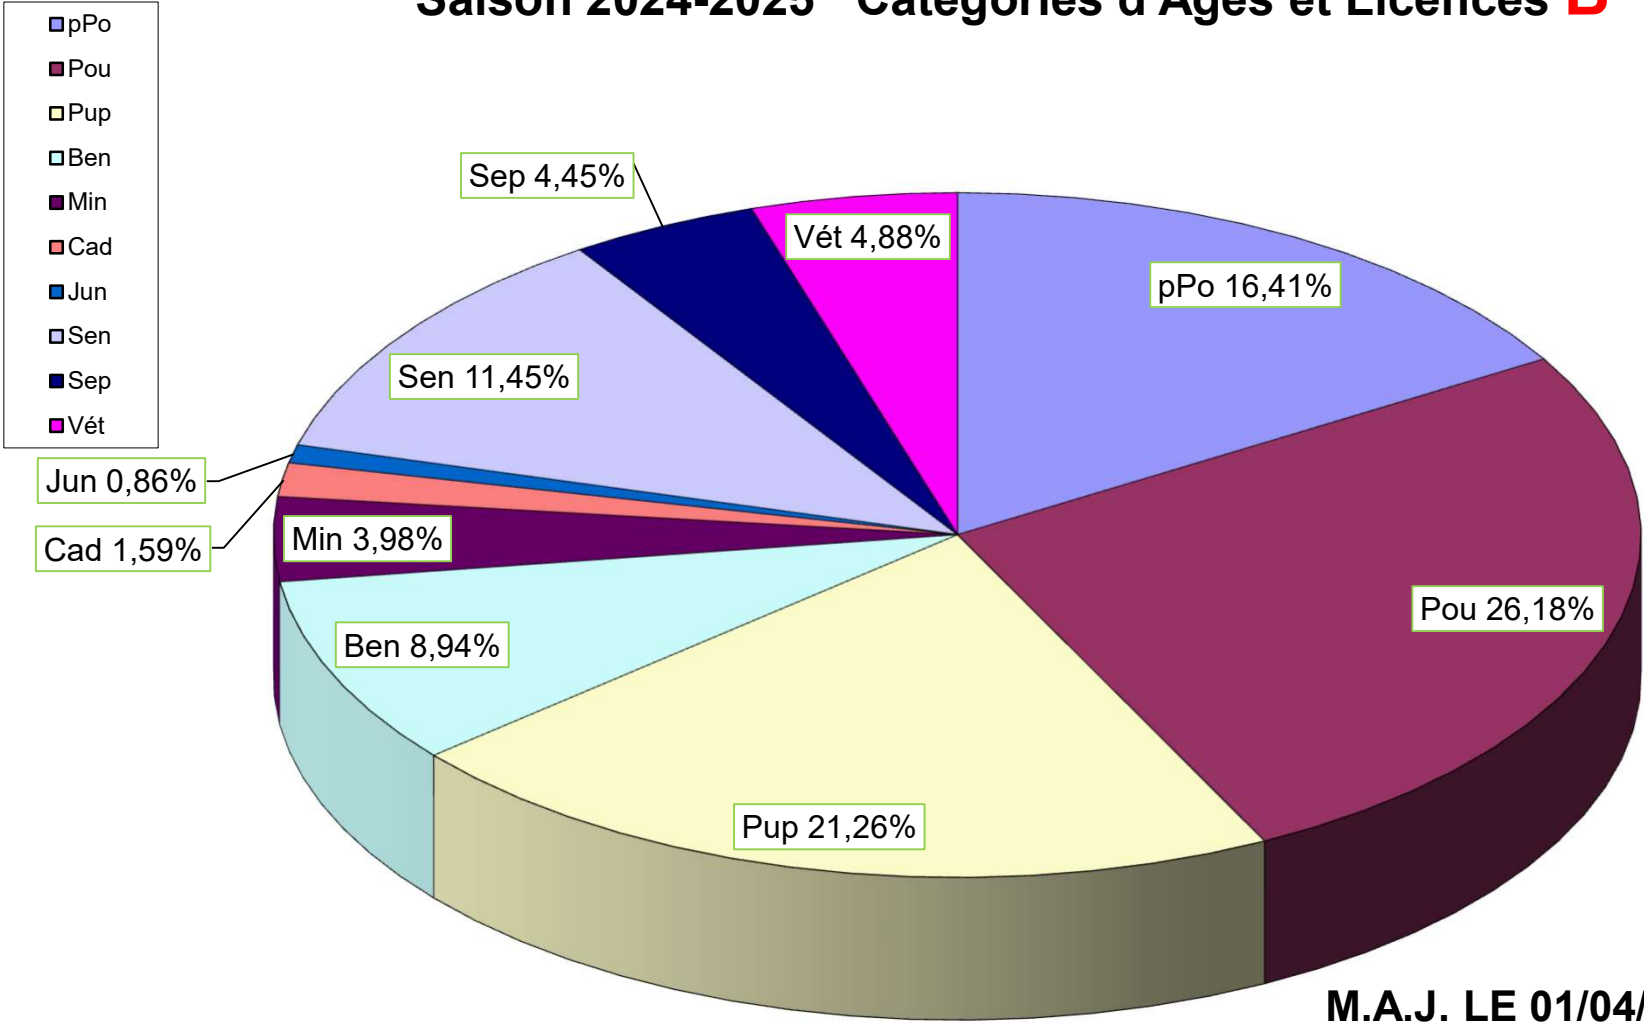

# Saison 2024-2025 Catégories d'âges et Licences B

M.A.J. LE 01/04/2025  
38314 Licences B