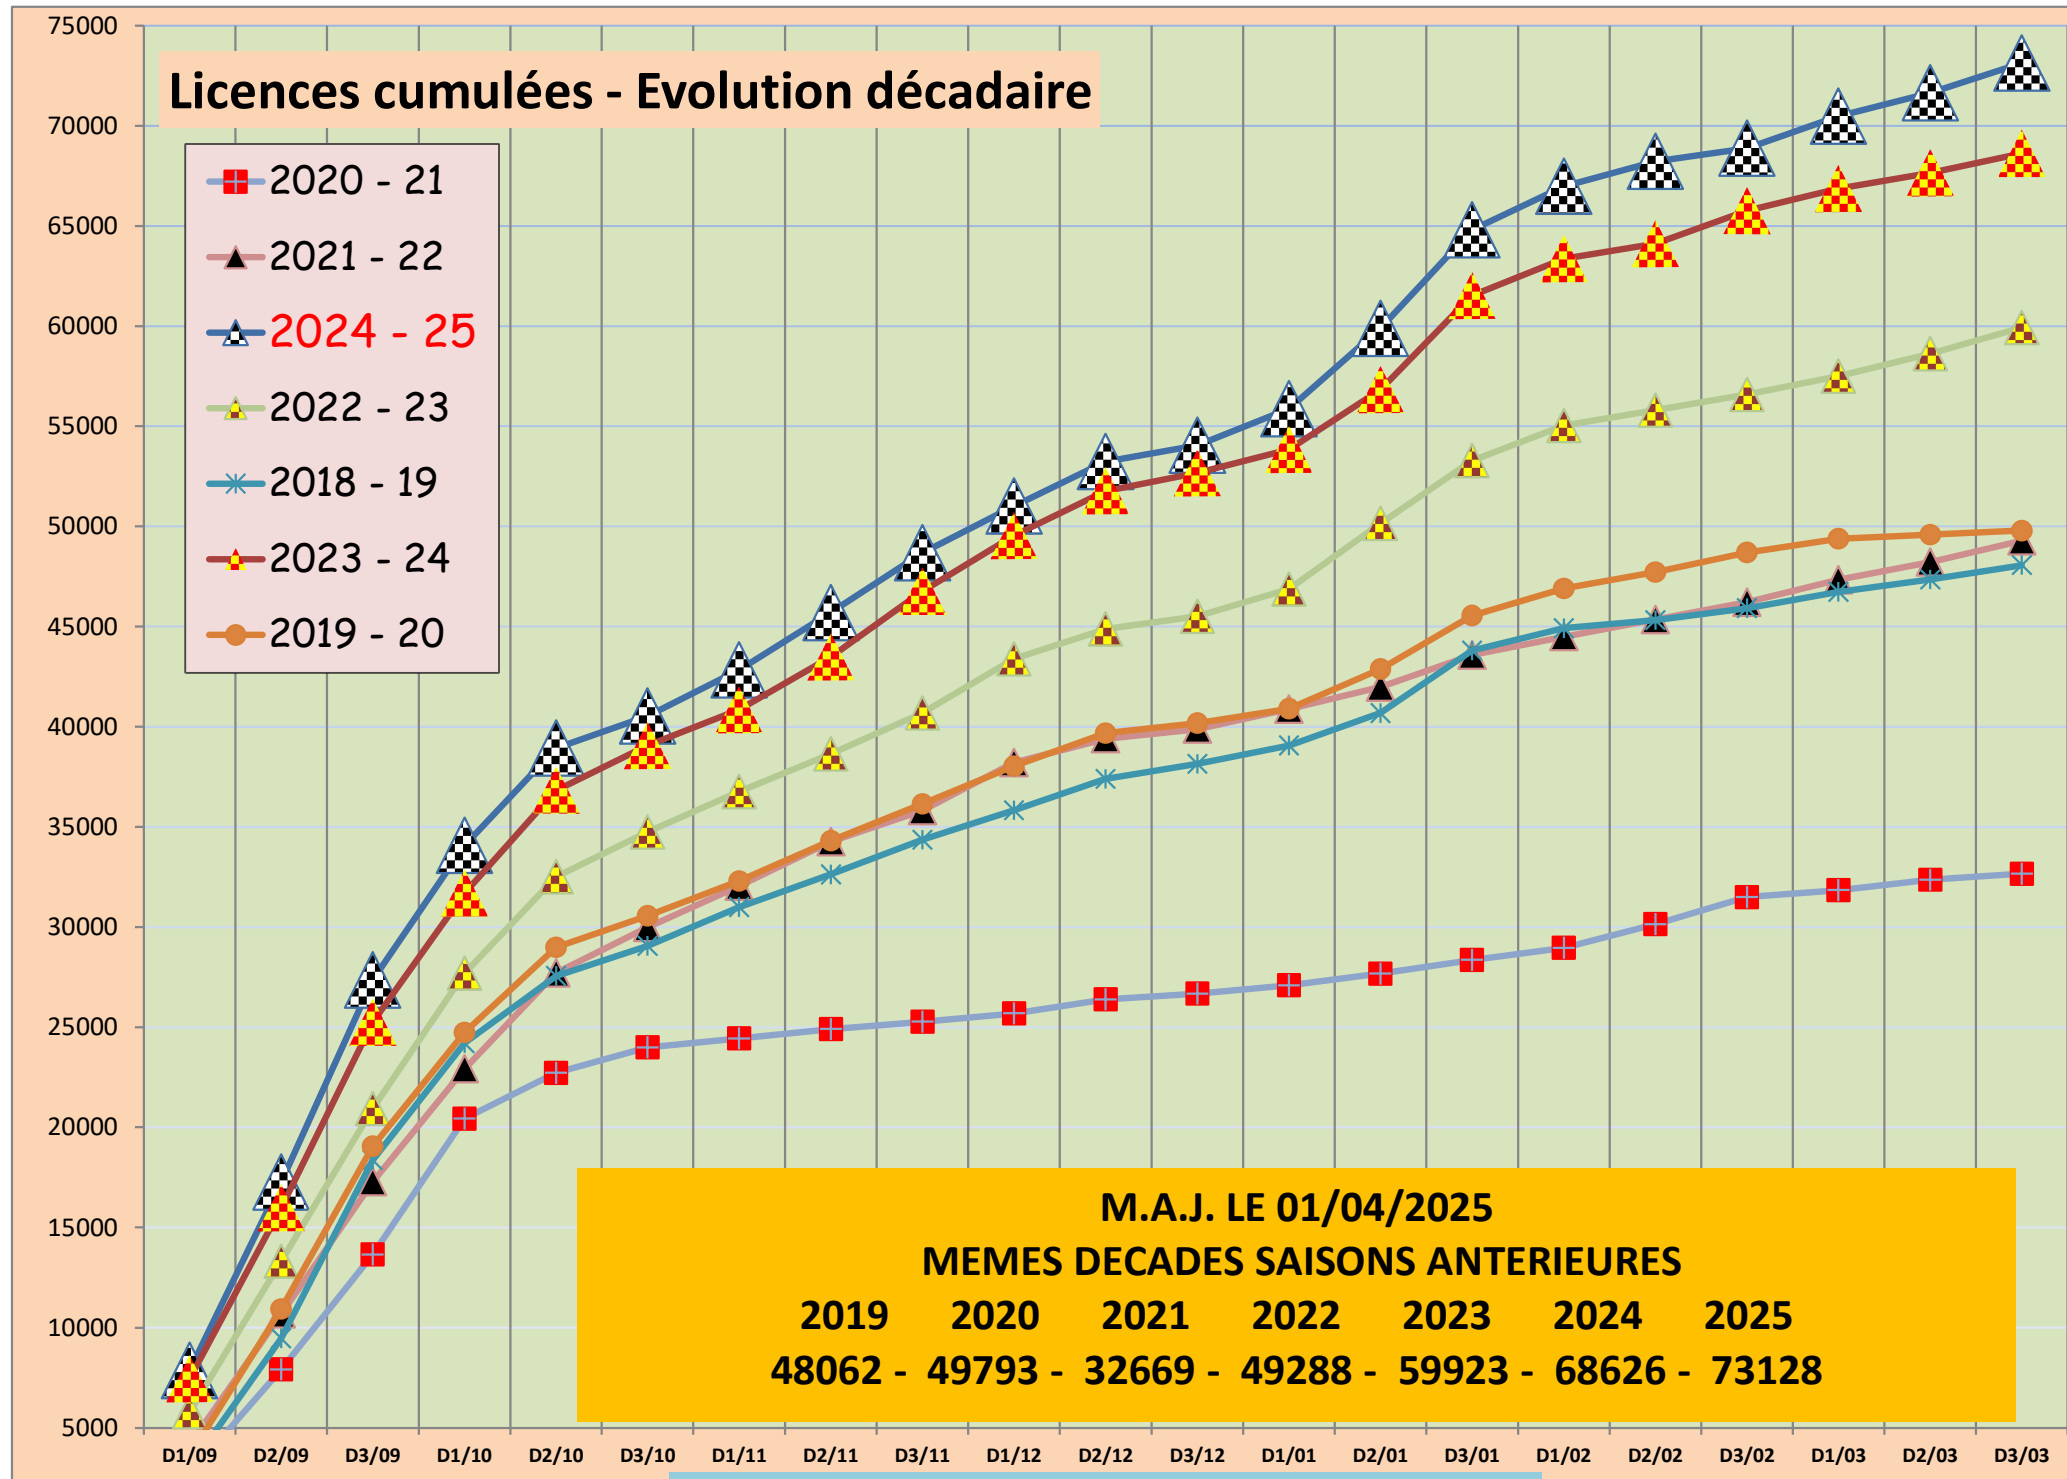

Licences cumulées - Evolution décadaire

- 2020 - 21
- 2021 - 22
- 2024 - 25
- 2022 - 23
- 2018 - 19
- 2023 - 24
- 2019 - 20

M.A.J. LE 01/04/2025
MEMES DECADES SAISONS ANTERIEURES
2019 2020 2021 2022 2023 2024 2025
48062 - 49793 - 32669 - 49288 - 59923 - 68626 - 73128

D1/09 : 1 - 10 septembre D2/04 : 11 - 20 avril D3/12 : 21 - 31 décembre