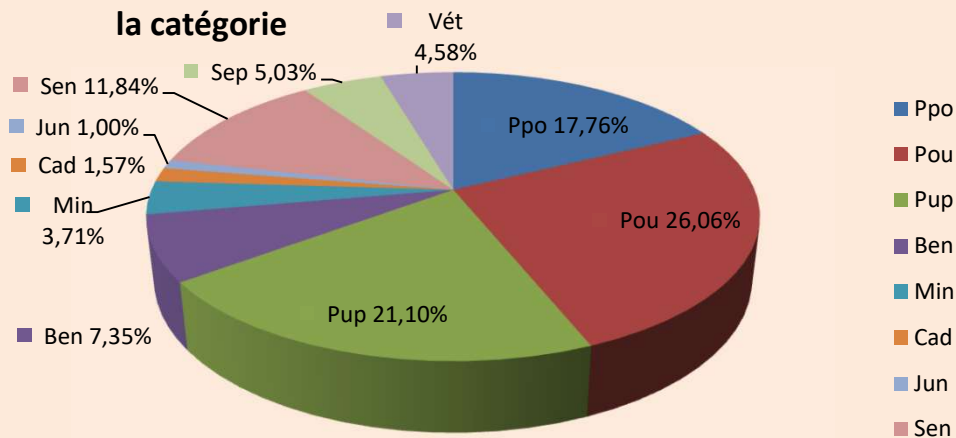

Hommes seuls Lic. A + B rapportées au total H+D de la catégorie

Dames seules Lic. A + B rapportées au total H+D de la catégorie

Licences A & B et H & D par catégorie.

01/04/2025	LICENCES A		LICENCES B	
Cat.	Hommes	Dames	Hommes	Dames
Ppo	2086	704	4362	1927
Pou	3437	847	7017	3015
Pup	3466	834	5855	2292
Ben	2435	431	2766	658
Min	1890	269	1243	281
Cad	1216	159	535	74
Jun	698	104	287	44
Sen	7550	921	3553	833
Sep	4239	336	1295	409
Vét	2949	252	1441	427
Totaux	29966	4857	28354	9960