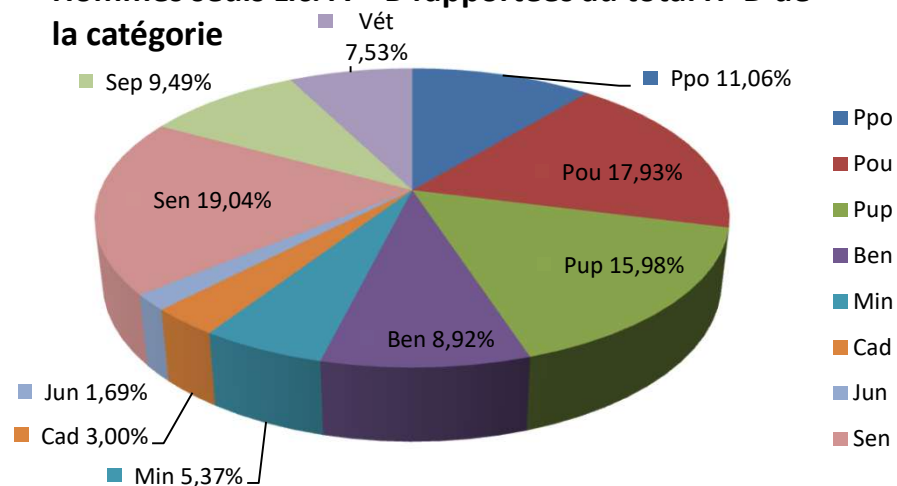

Hommes seuls Lic. A + B rapportées au total H+D de la catégorie

Dames seules Lic. A + B rapportées au total H+D de la catégorie

Licences A & B et H & D par catégorie.

01/04/2025	LICENCES A		LICENCES B	
Cat.	Hommes	Dames	Hommes	Dames
Ppo	2086	704	4362	1927
Pou	3437	847	7017	3015
Pup	3466	834	5855	2292
Ben	2435	431	2766	658
Min	1890	269	1243	281
Cad	1216	159	535	74
Jun	698	104	287	44
Sen	7550	921	3553	833
Sep	4239	336	1295	409
Vét	2949	252	1441	427
Totaux	29966	4857	28354	9960