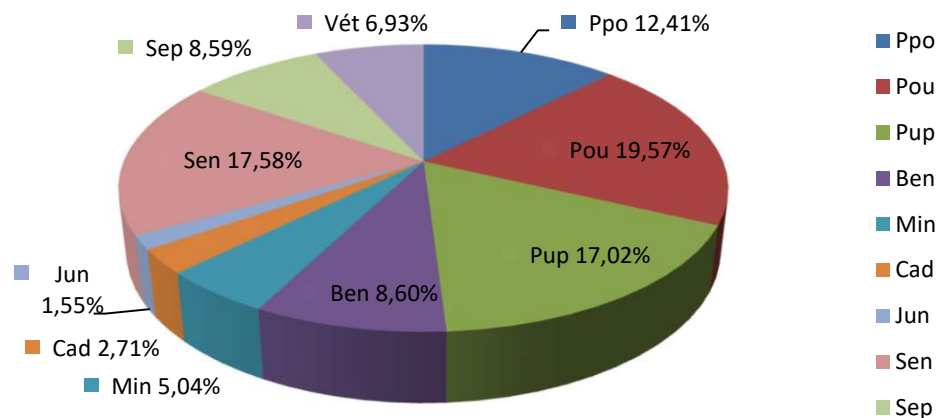

Hommes seuls Lic. A + B rapportées au total H+D de la catégorie

Dames seules Lic. A + B rapportées au total H+D de la catégorie

Licences A & B et H & D par catégorie.

01/04/2025	LICENCES A		LICENCES B	
Cat.	Hommes	Dames	Hommes	Dames
Ppo	2086	704	4362	1927
Pou	3437	847	7017	3015
Pup	3466	834	5855	2292
Ben	2435	431	2766	658
Min	1890	269	1243	281
Cad	1216	159	535	74
Jun	698	104	287	44
Sen	7550	921	3553	833
Sep	4239	336	1295	409
Vét	2949	252	1441	427
Totaux	29966	4857	28354	9960