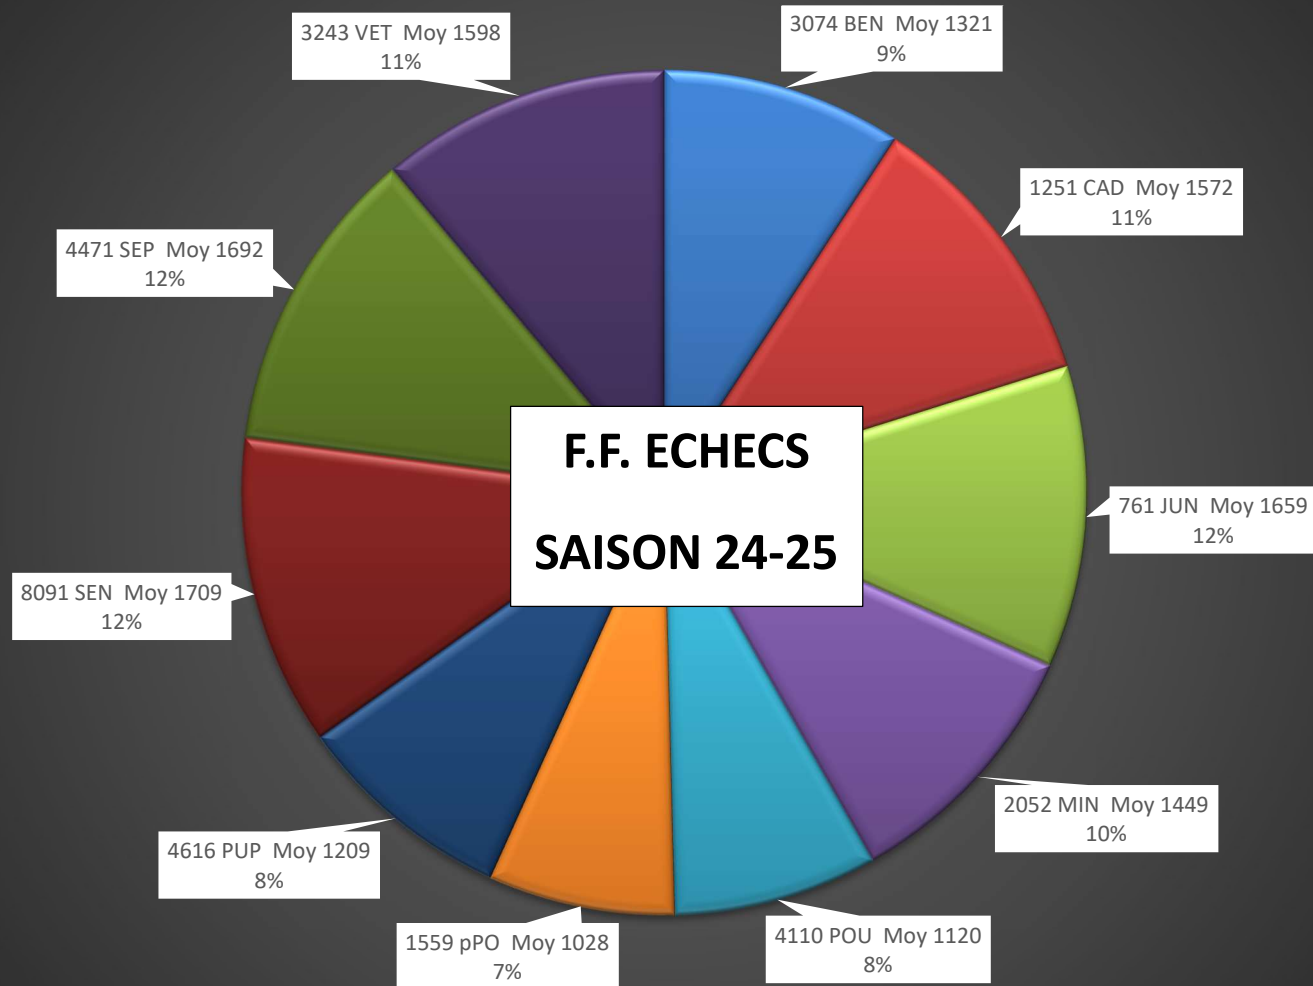

MOYENNES CLASSES ELO-RAPIDE (Lic A & B H & D) 06/03/25

3074 BEN Moy 1321	1251 CAD Moy 1572	761 JUN Moy 1659	2052 MIN Moy 1449	4110 POU Moy 1120
1559 pPO Moy 1028	4616 PUP Moy 1209	8091 SEN Moy 1709	4471 SEP Moy 1692	3243 VET Moy 1598