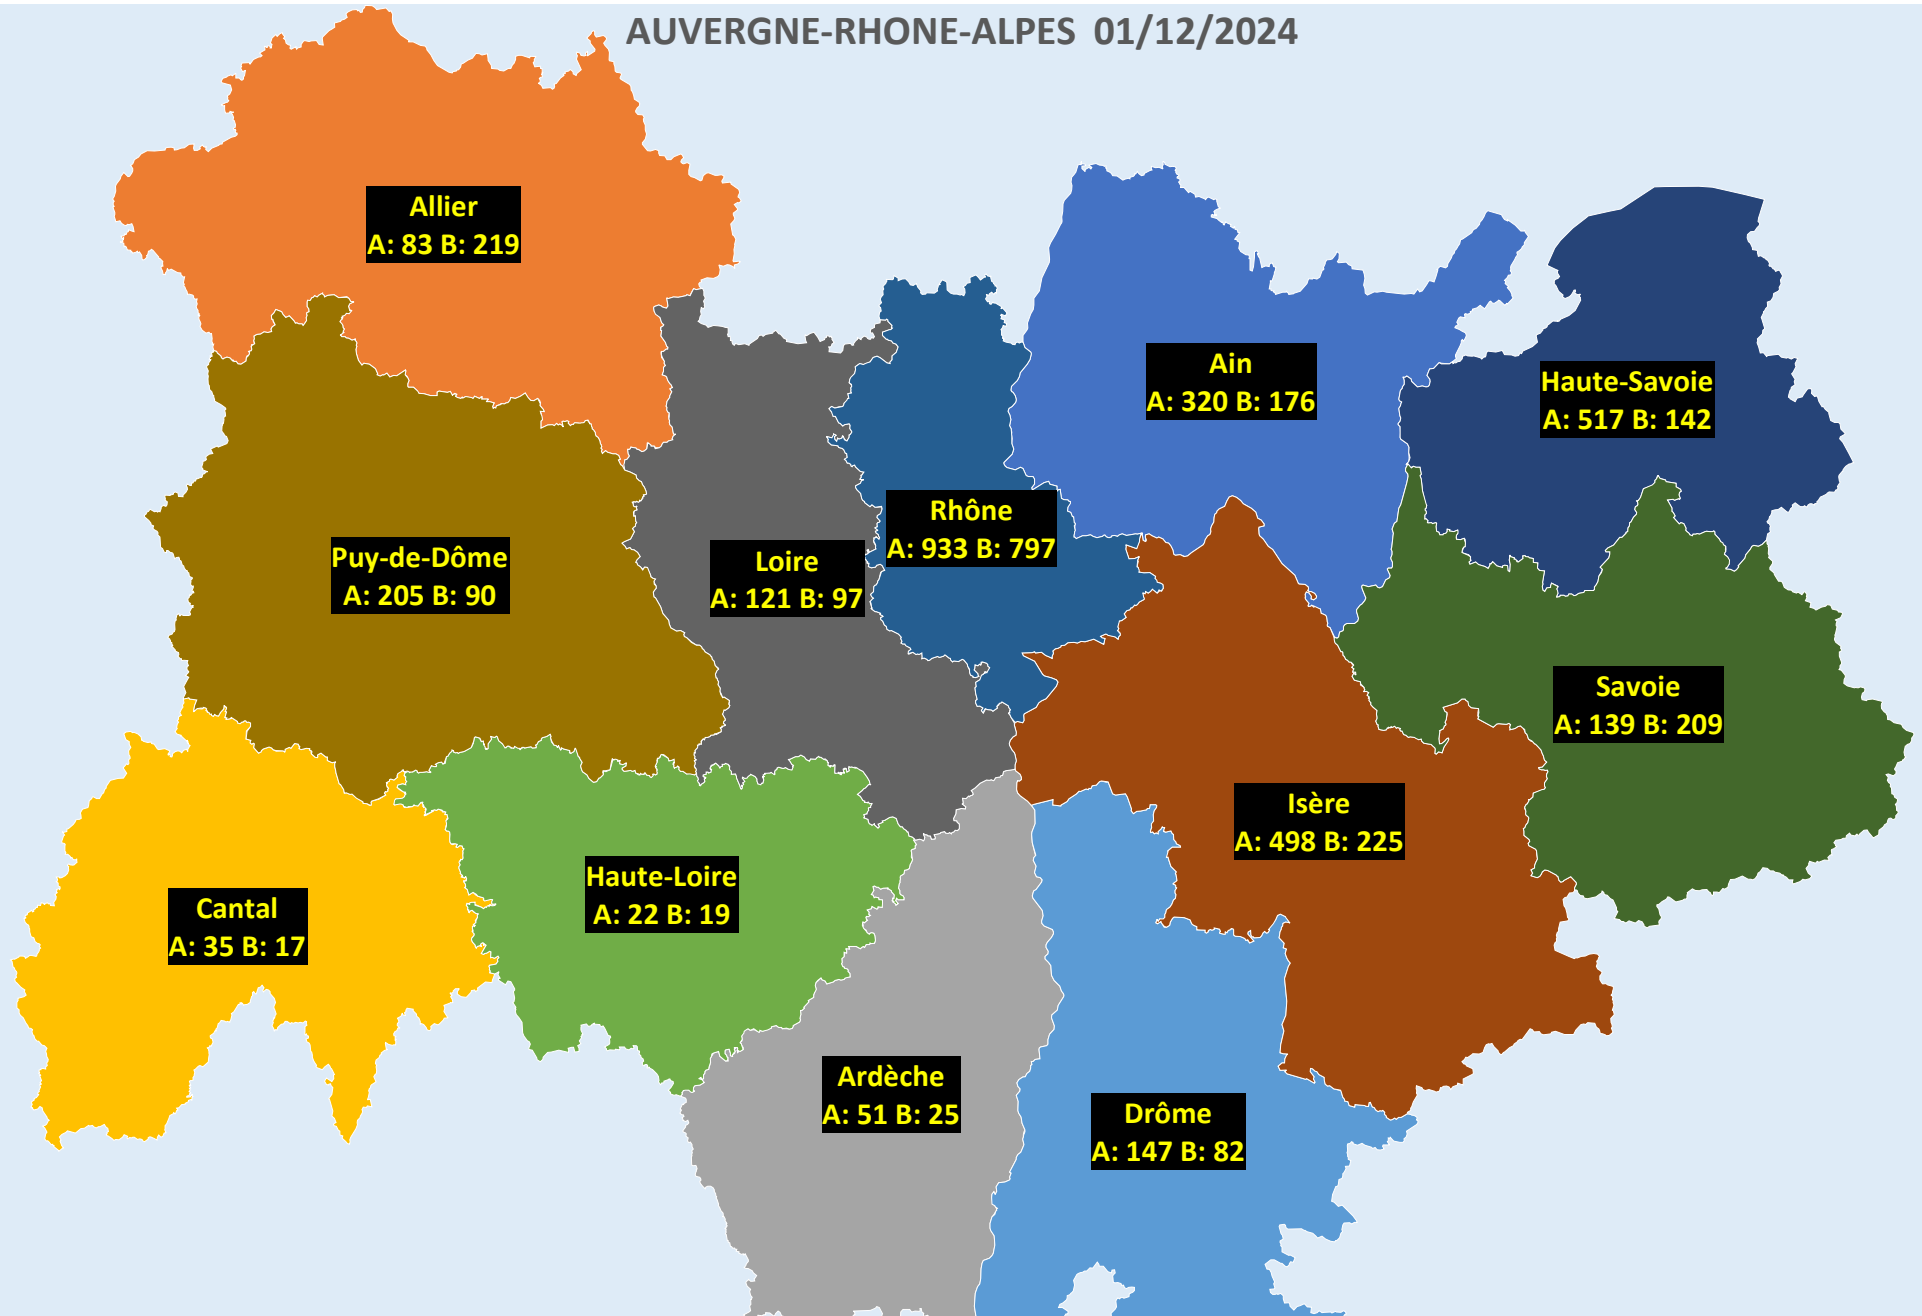

AUVERGNE-RHONE-ALPES 01/12/2024

■ A: 320 B: 176 ■ A: 83 B: 219 ■ A: 51 B: 25 ■ A: 35 B: 17 ■ A: 147 B: 82 ■ A: 22 B: 19
■ A: 517 B: 142 ■ A: 498 B: 225 ■ A: 121 B: 97 ■ A: 205 B: 90 ■ A: 933 B: 797 ■ A: 139 B: 209

■ A: 118 B: 82 ■ A: 189 B: 37 ■ A: 19 B: 6 ■ A: 91 B: 10 ■ A: 24 B: 17 ■ A: 113 B: 116 ■ A: 59 B: 13 ■ A: 106 B: 49

BRETAGNE 01/12/2024

■ A: 356 B: 170 ■ A: 474 B: 250 ■ A: 615 B: 293 ■ A: 379 B: 230

CORSE 01/12/2024

- A: 108 B: 3
- A: 376 B: 11

CENTRE-VAL-DE-LOIRE 01/12/2024

■ A: 54 B: 32 ■ A: 187 B: 90 ■ A: 40 B: 13 ■ A: 443 B: 251 ■ A: 247 B: 195 ■ A: 91 B: 59

GRAND-EST 01/12/2024

 A: 154 B: 52	 A: 62 B: 52	 A: 1502 B: 164	 A: 52 B: 16	 A: 723 B: 262
 A: 555 B: 116	 A: 435 B: 396	 A: 22 B: 20	 A: 584 B: 285	 A: 116 B: 74