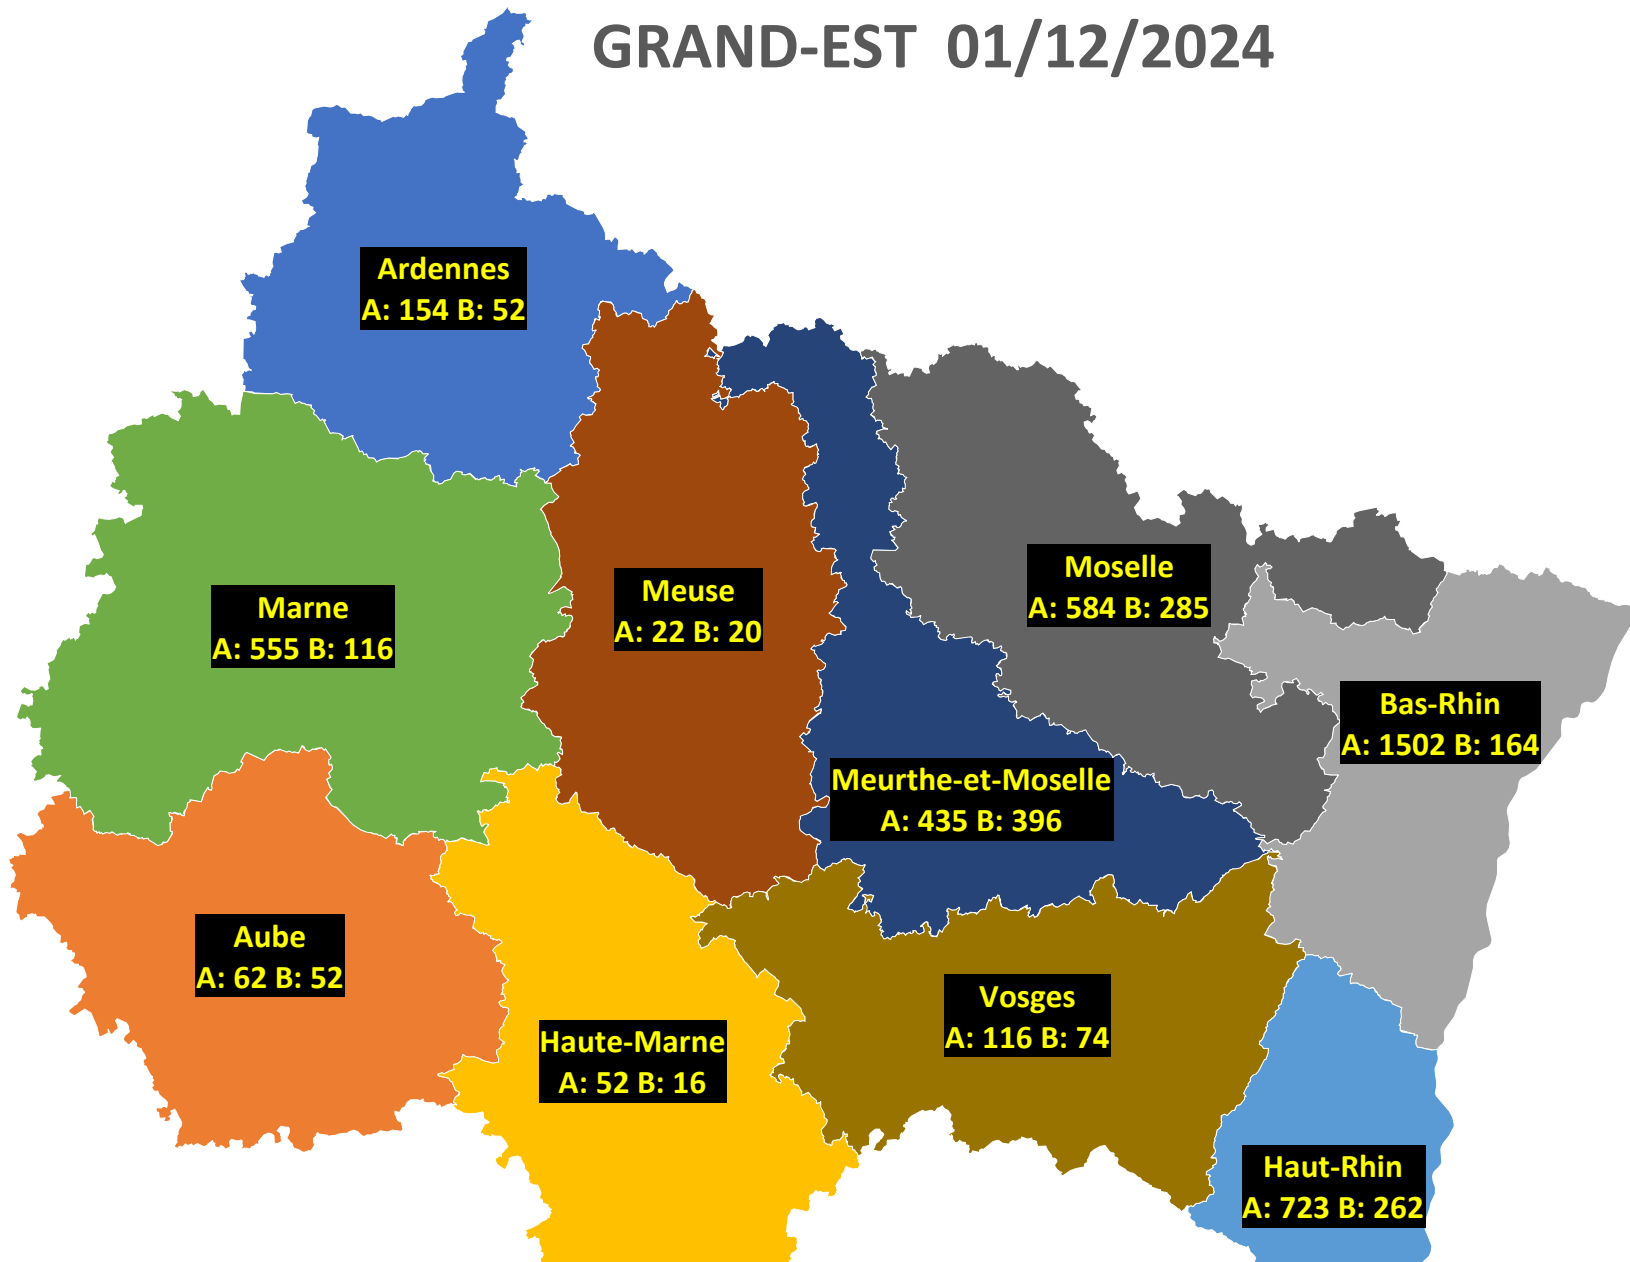

AUVERGNE-RHONE-ALPES 01/12/2024

■ A: 320 B: 176 ■ A: 83 B: 219 ■ A: 51 B: 25 ■ A: 35 B: 17 ■ A: 147 B: 82 ■ A: 22 B: 19
■ A: 517 B: 142 ■ A: 498 B: 225 ■ A: 121 B: 97 ■ A: 205 B: 90 ■ A: 933 B: 797 ■ A: 139 B: 209

■ A: 118 B: 82 ■ A: 189 B: 37 ■ A: 19 B: 6 ■ A: 91 B: 10 ■ A: 24 B: 17 ■ A: 113 B: 116 ■ A: 59 B: 13 ■ A: 106 B: 49

BRETAGNE 01/12/2024

■ A: 356 B: 170 ■ A: 474 B: 250 ■ A: 615 B: 293 ■ A: 379 B: 230

CORSE 01/12/2024

- A: 108 B: 3
- A: 376 B: 11

CENTRE-VAL-DE-LOIRE 01/12/2024

■ A: 54 B: 32 ■ A: 187 B: 90 ■ A: 40 B: 13 ■ A: 443 B: 251 ■ A: 247 B: 195 ■ A: 91 B: 59

GRAND-EST 01/12/2024

 A: 154 B: 52	 A: 62 B: 52	 A: 1502 B: 164	 A: 52 B: 16	 A: 723 B: 262
 A: 555 B: 116	 A: 435 B: 396	 A: 22 B: 20	 A: 584 B: 285	 A: 116 B: 74

HAUTS-DE-FRANCE 01/12/2024