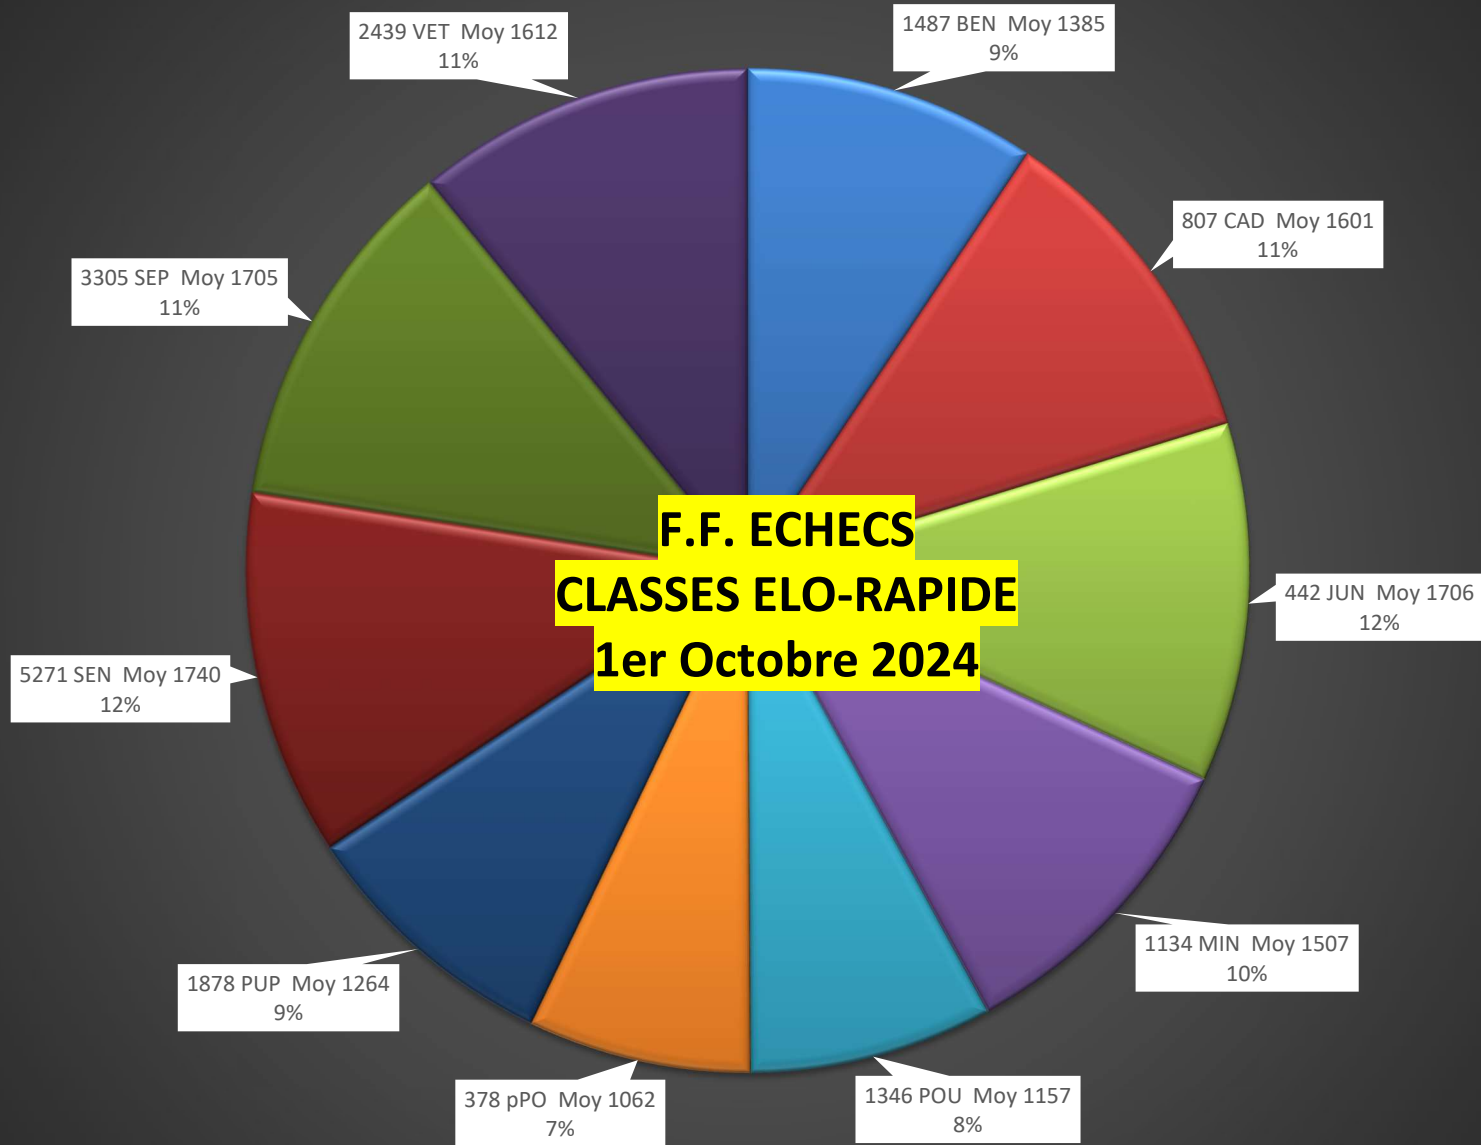

MOYENNES CLASSES ELO-RAPIDE (Lic A & B H & D) 04/10/24

- ▶ 1487 BEN Moy 1385
- ▶ 807 CAD Moy 1601
- ▶ 442 JUN Moy 1706
- ▶ 1134 MIN Moy 1507
- ▶ 1346 POU Moy 1157
- ▶ 378 pPO Moy 1062
- ▶ 1878 PUP Moy 1264
- ▶ 5271 SEN Moy 1740
- ▶ 3305 SEP Moy 1705
- ▶ 2439 VET Moy 1612