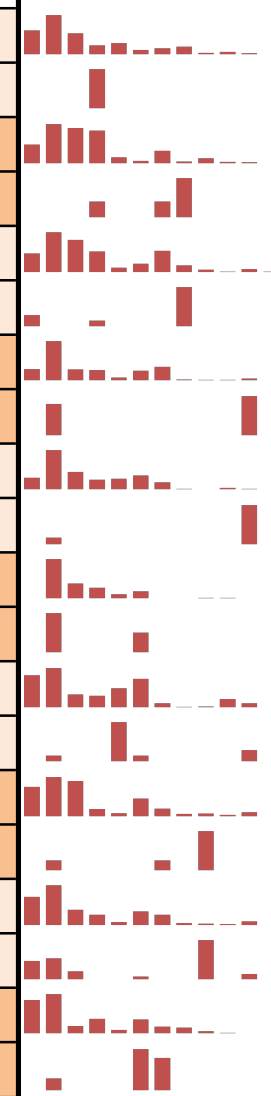

FEDERATION FRANCAISE DES ECHECS

Avec D pour Dame & H pour Homme A & B pour les licences.

DEPTS LIGUE CRS LE 30-6-2024

Dpt	L.AD	L.AH	T.A	L.BD	L.BH	T.B	T.A&B	T.D	T.H		
2A	32	124	156	2	12	14	170	34	136		
2B	130	338	468	3	12	15	483	133	350	POSITION	
TOT	162	462	624	05	24	29	653	167	486	±	2,83%

DEPTS LIGUE CRS LE 30-6-2023

Dpt	L.AD	L.AH	T.A	L.BD	L.BH	T.B	T.A&B	T.D	T.H
2A	43	117	160	0	3	3	163	43	120
2B	124	316	440	6	26	32	472	130	342
TOT	167	433	600	06	29	35	635	173	462

COMPARATIF MENSUEL DES AFFILIATIONS - SAISONS 2015 A 2024

PAGE SUIVANTE

F.F.ECHECS Comparatif prises de licence saisons 2015-2024

CRS	Lic	Sept	Oct	Nov	Déc	Jan	Fév	Mar	Avr	Mai	Jun	Jul	Aou
S15	L.A.	85	139	74	31	39	15	21	27	5	8	3	0
	L.B.	0	0	0	1	0	0	0	0	0	0	0	0
S16	L.A.	97	204	184	170	30	12	64	9	26	7	5	0
	L.B.	0	0	0	2	0	0	2	5	0	0	0	0
S17	L.A.	88	189	153	98	20	40	101	31	11	1	14	1
	L.B.	2	0	0	1	0	0	0	7	0	0	0	0
S18	L.A.	87	306	85	79	20	73	104	6	1	2	12	0
	L.B.	0	4	0	0	0	0	0	0	0	0	5	0
S19	L.A.	77	265	116	65	71	92	46	1	0	9	2	0
	L.B.	0	1	0	0	0	0	0	0	0	0	6	0
S20	L.A.	0	346	130	91	36	61	0	0	4	2	0	0
	L.B.	0	2	0	0	0	1	0	0	0	0	0	0
S21	L.A.	83	102	33	30	49	74	10	1	2	21	10	0
	L.B.	0	2	0	0	14	2	0	0	0	0	4	0
S22	L.A.	112	150	135	27	11	67	29	9	10	5	15	0
	L.B.	0	1	0	0	0	0	1	0	4	0	0	0
S23	L.A.	135	191	74	49	14	65	50	9	6	4	17	0
	L.B.	7	8	3	0	0	1	0	0	15	0	2	0
S24	L.A.	166	196	36	72	16	68	32	27	10	1	0	0
	L.B.	0	4	0	0	0	14	11	0	0	0	0	0

S 15 = Saison 2014-2015