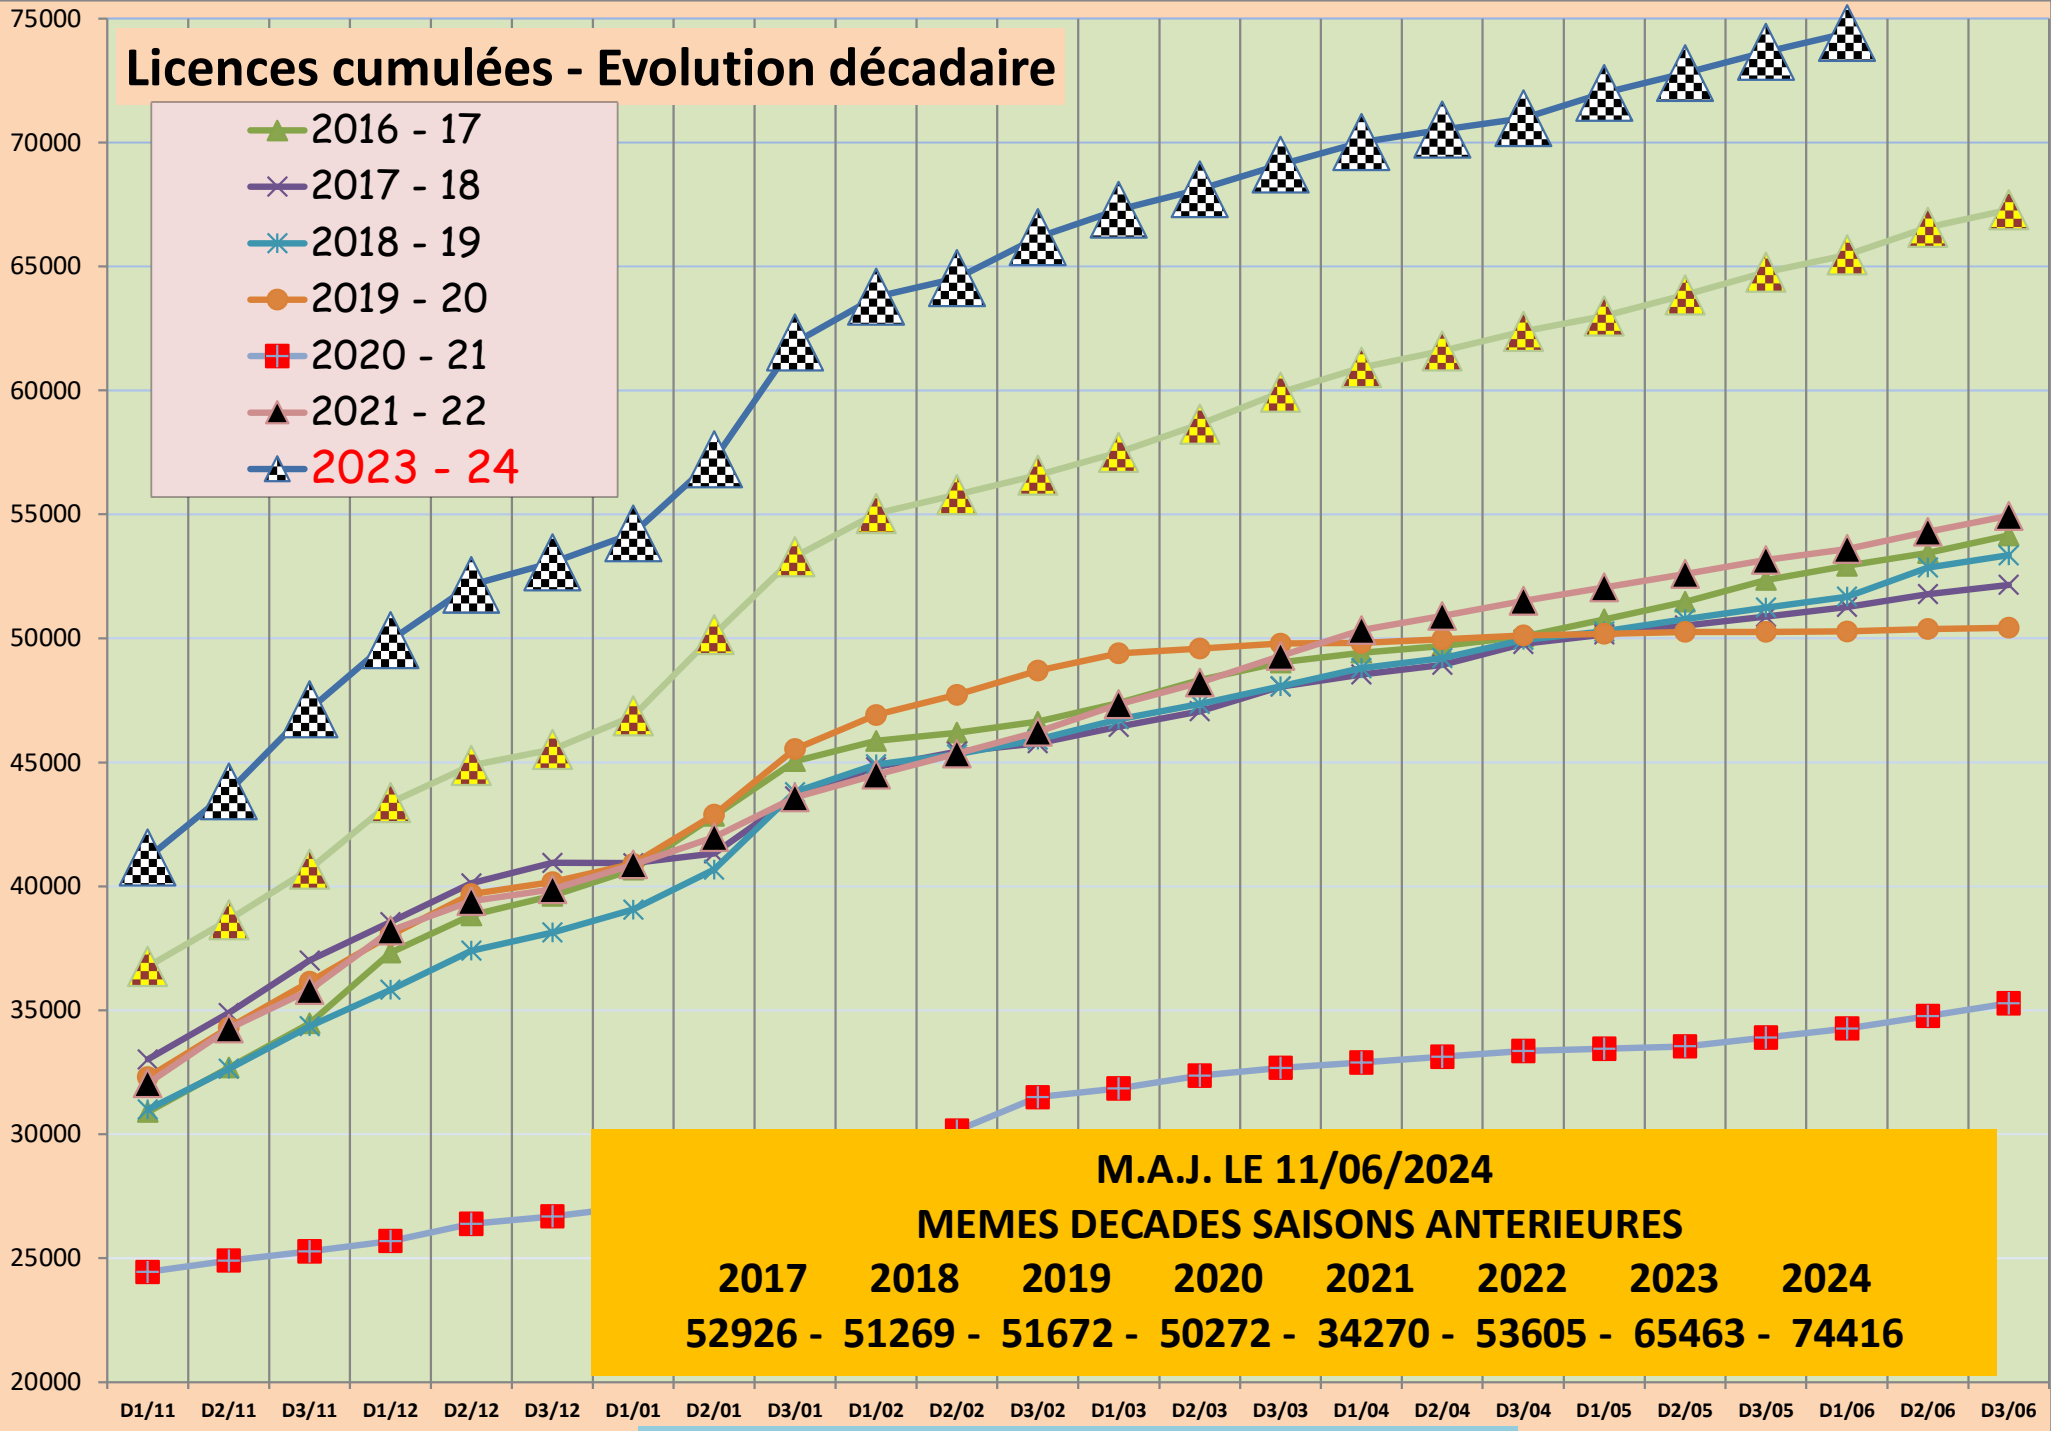

# Licences cumulées - Evolution décadaire

- ▲ 2016 - 17
- ✕ 2017 - 18
- ✱ 2018 - 19
- 2019 - 20
- 2020 - 21
- ▲ 2021 - 22
- ▲ 2023 - 24

**M.A.J. LE 11/06/2024**  
**MEMES DECADES SAISONS ANTERIEURES**  
**2017    2018    2019    2020    2021    2022    2023    2024**  
**52926 - 51269 - 51672 - 50272 - 34270 - 53605 - 65463 - 74416**

D1/09 : 1 - 10 septembre    D2/04 : 11 - 20 avril    D3/12 : 21 - 31 décembre