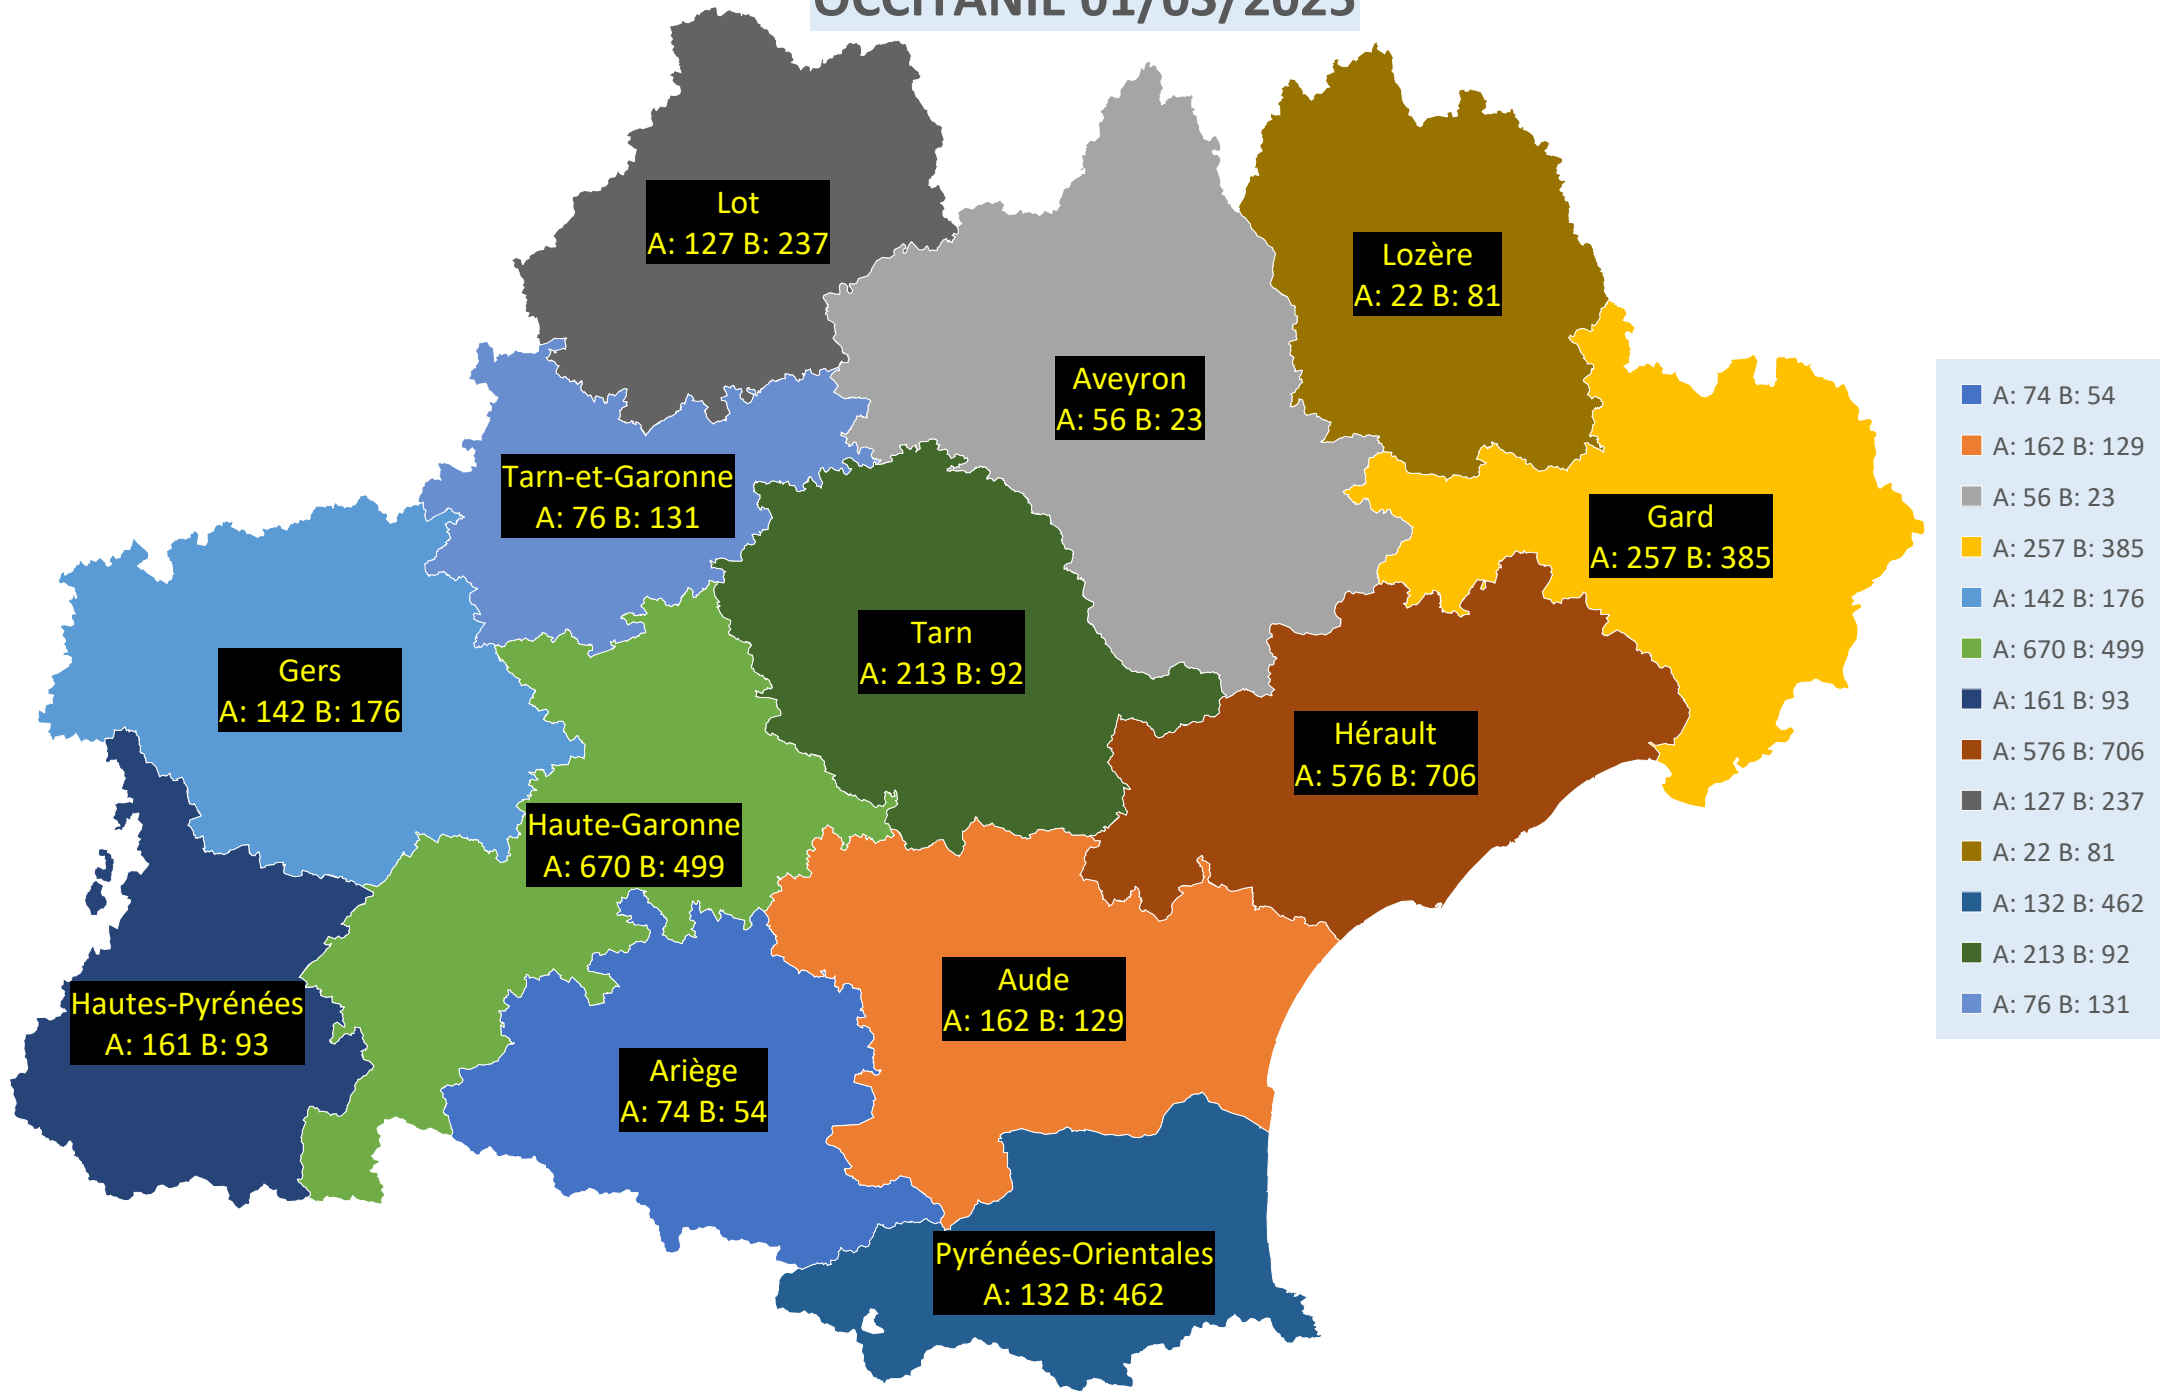

ILE-DE-FRANCE 01/03/2025

■ A: 495 B: 551 ■ A: 1353 B: 1486 ■ A: 1411 B: 1400 ■ A: 551 B: 537 ■ A: 692 B: 549 ■ A: 948 B: 1055 ■ A: 696 B: 1239 ■ A: 933 B: 779

NOUVELLE-AQUITAINE 01/03/2025

NORMANDIE 01/03/2025

■ A: 323 B: 195 ■ A: 139 B: 119 ■ A: 266 B: 268 ■ A: 92 B: 144 ■ A: 631 B: 358

OCCITANIE 01/03/2025

PROVENCE-ALPES-COTE D'AZUR 01/03/2025

■ A: 70 B: 68 ■ A: 642 B: 788 ■ A: 1328 B: 1604 ■ A: 103 B: 108 ■ A: 710 B: 839 ■ A: 454 B: 237

LIGUE PAYS-DE-LA-LOIRE 01/03/2025

■ A: 794 B: 792 ■ A: 290 B: 210 ■ A: 135 B: 183 ■ A: 307 B: 278 ■ A: 338 B: 368