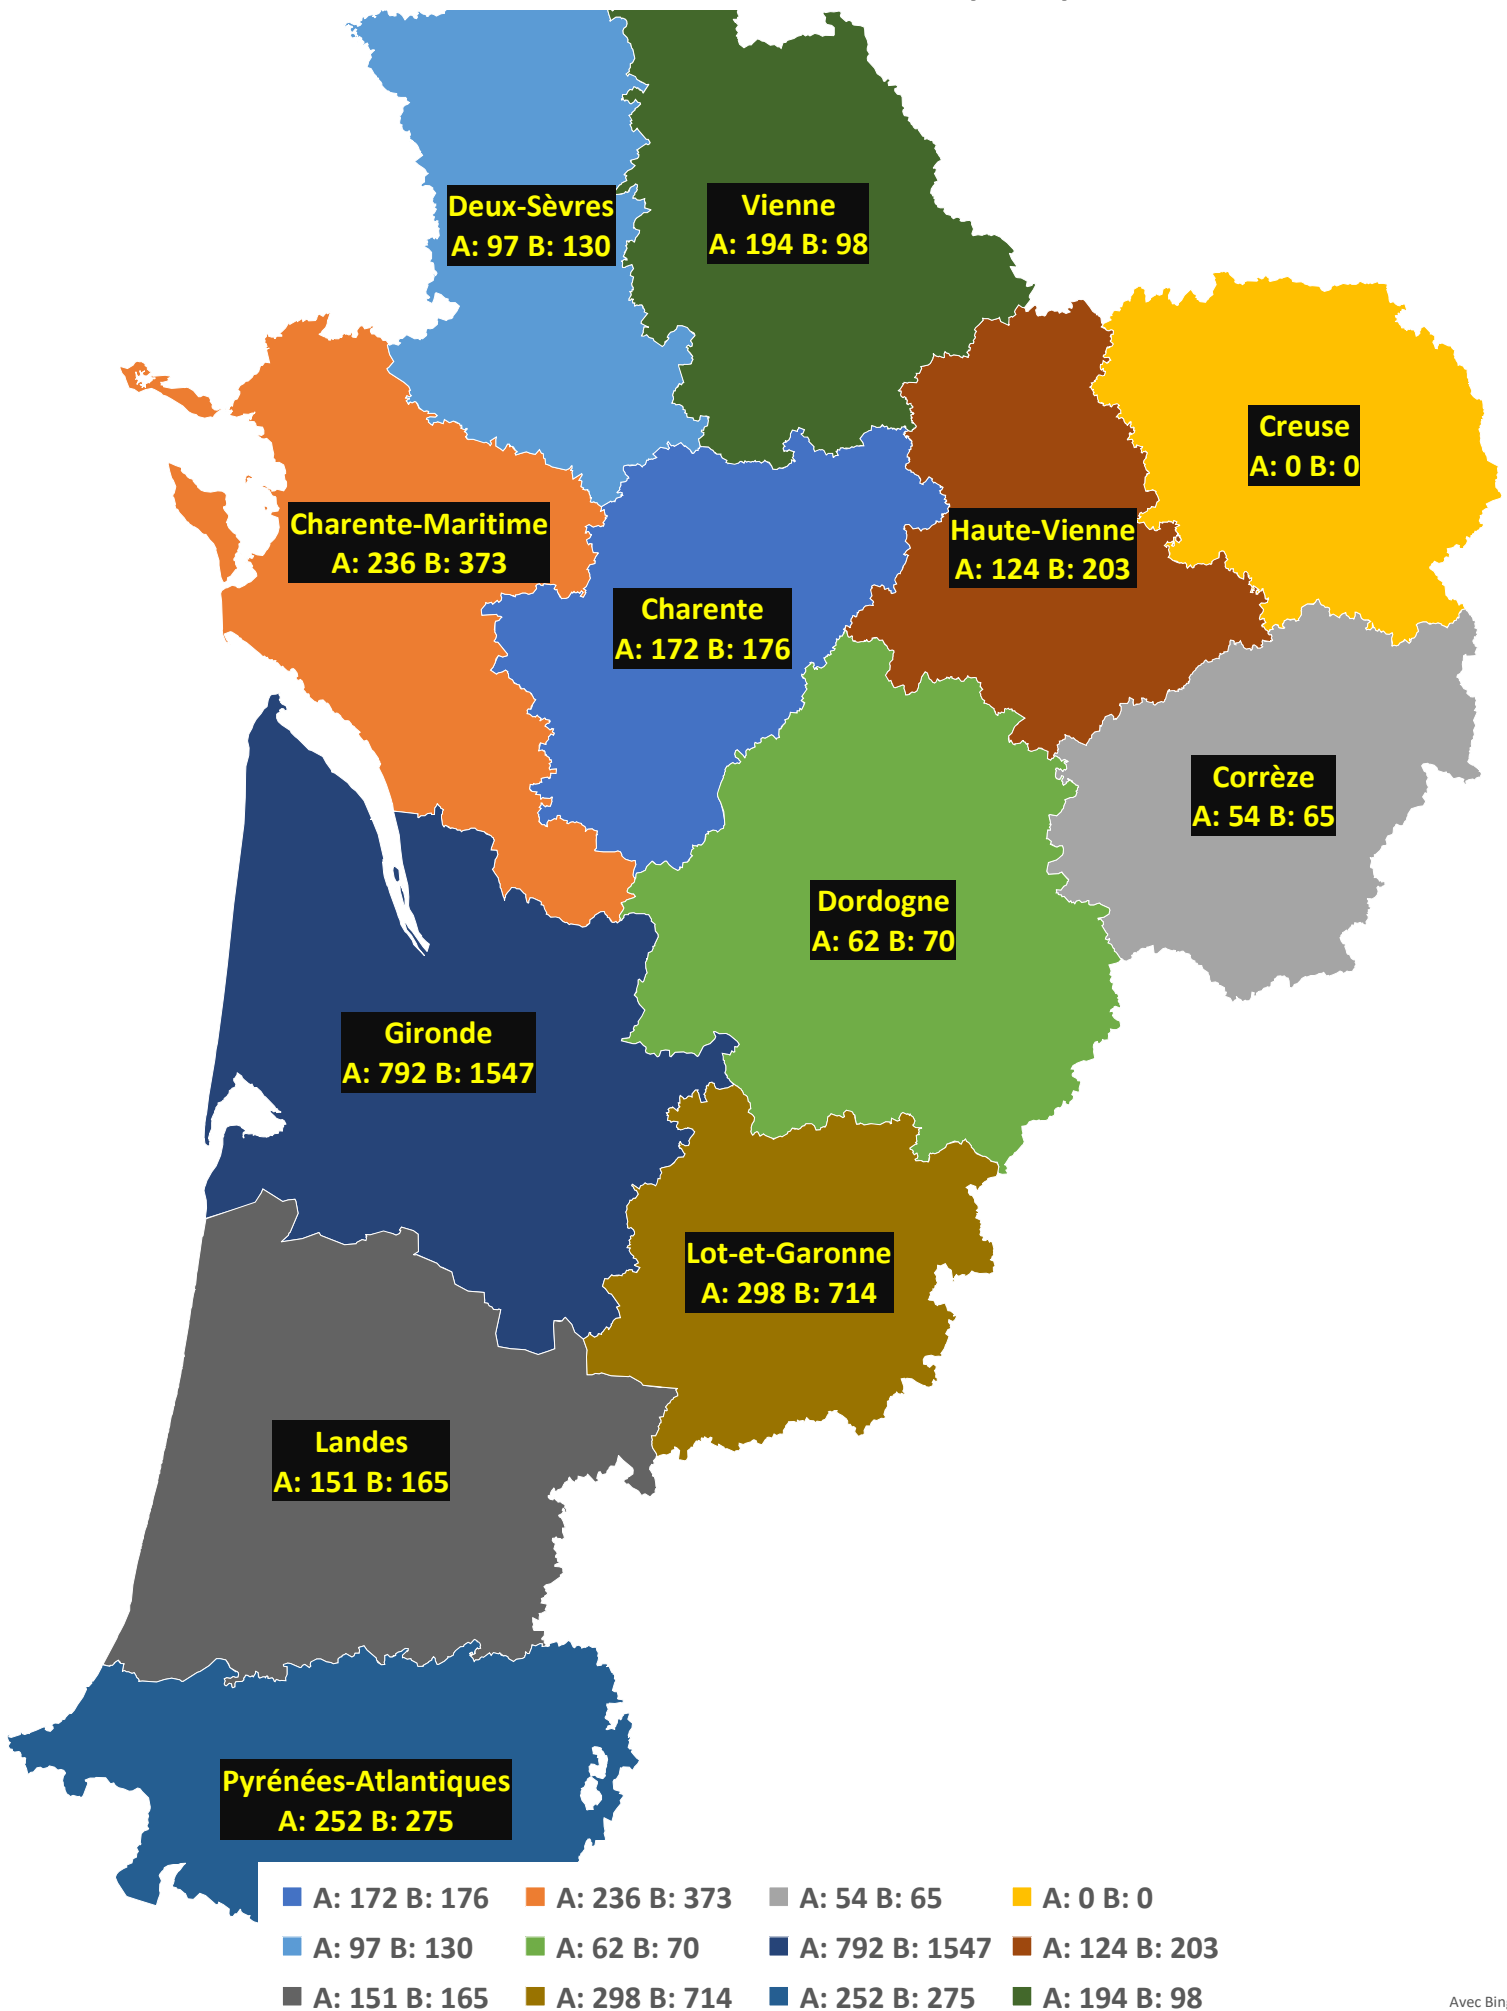

ILE-DE-FRANCE 01/03/2025

■ A: 495 B: 551 ■ A: 1353 B: 1486 ■ A: 1411 B: 1400 ■ A: 551 B: 537 ■ A: 692 B: 549 ■ A: 948 B: 1055 ■ A: 696 B: 1239 ■ A: 933 B: 779

NOUVELLE-AQUITAINE 01/03/2025

NORMANDIE 01/03/2025

■ A: 323 B: 195 ■ A: 139 B: 119 ■ A: 266 B: 268 ■ A: 92 B: 144 ■ A: 631 B: 358

OCCITANIE 01/03/2025

PROVENCE-ALPES-COTE D'AZUR 01/03/2025

■ A: 70 B: 68 ■ A: 642 B: 788 ■ A: 1328 B: 1604 ■ A: 103 B: 108 ■ A: 710 B: 839 ■ A: 454 B: 237

LIGUE PAYS-DE-LA-LOIRE 01/03/2025

■ A: 794 B: 792 ■ A: 290 B: 210 ■ A: 135 B: 183 ■ A: 307 B: 278 ■ A: 338 B: 368