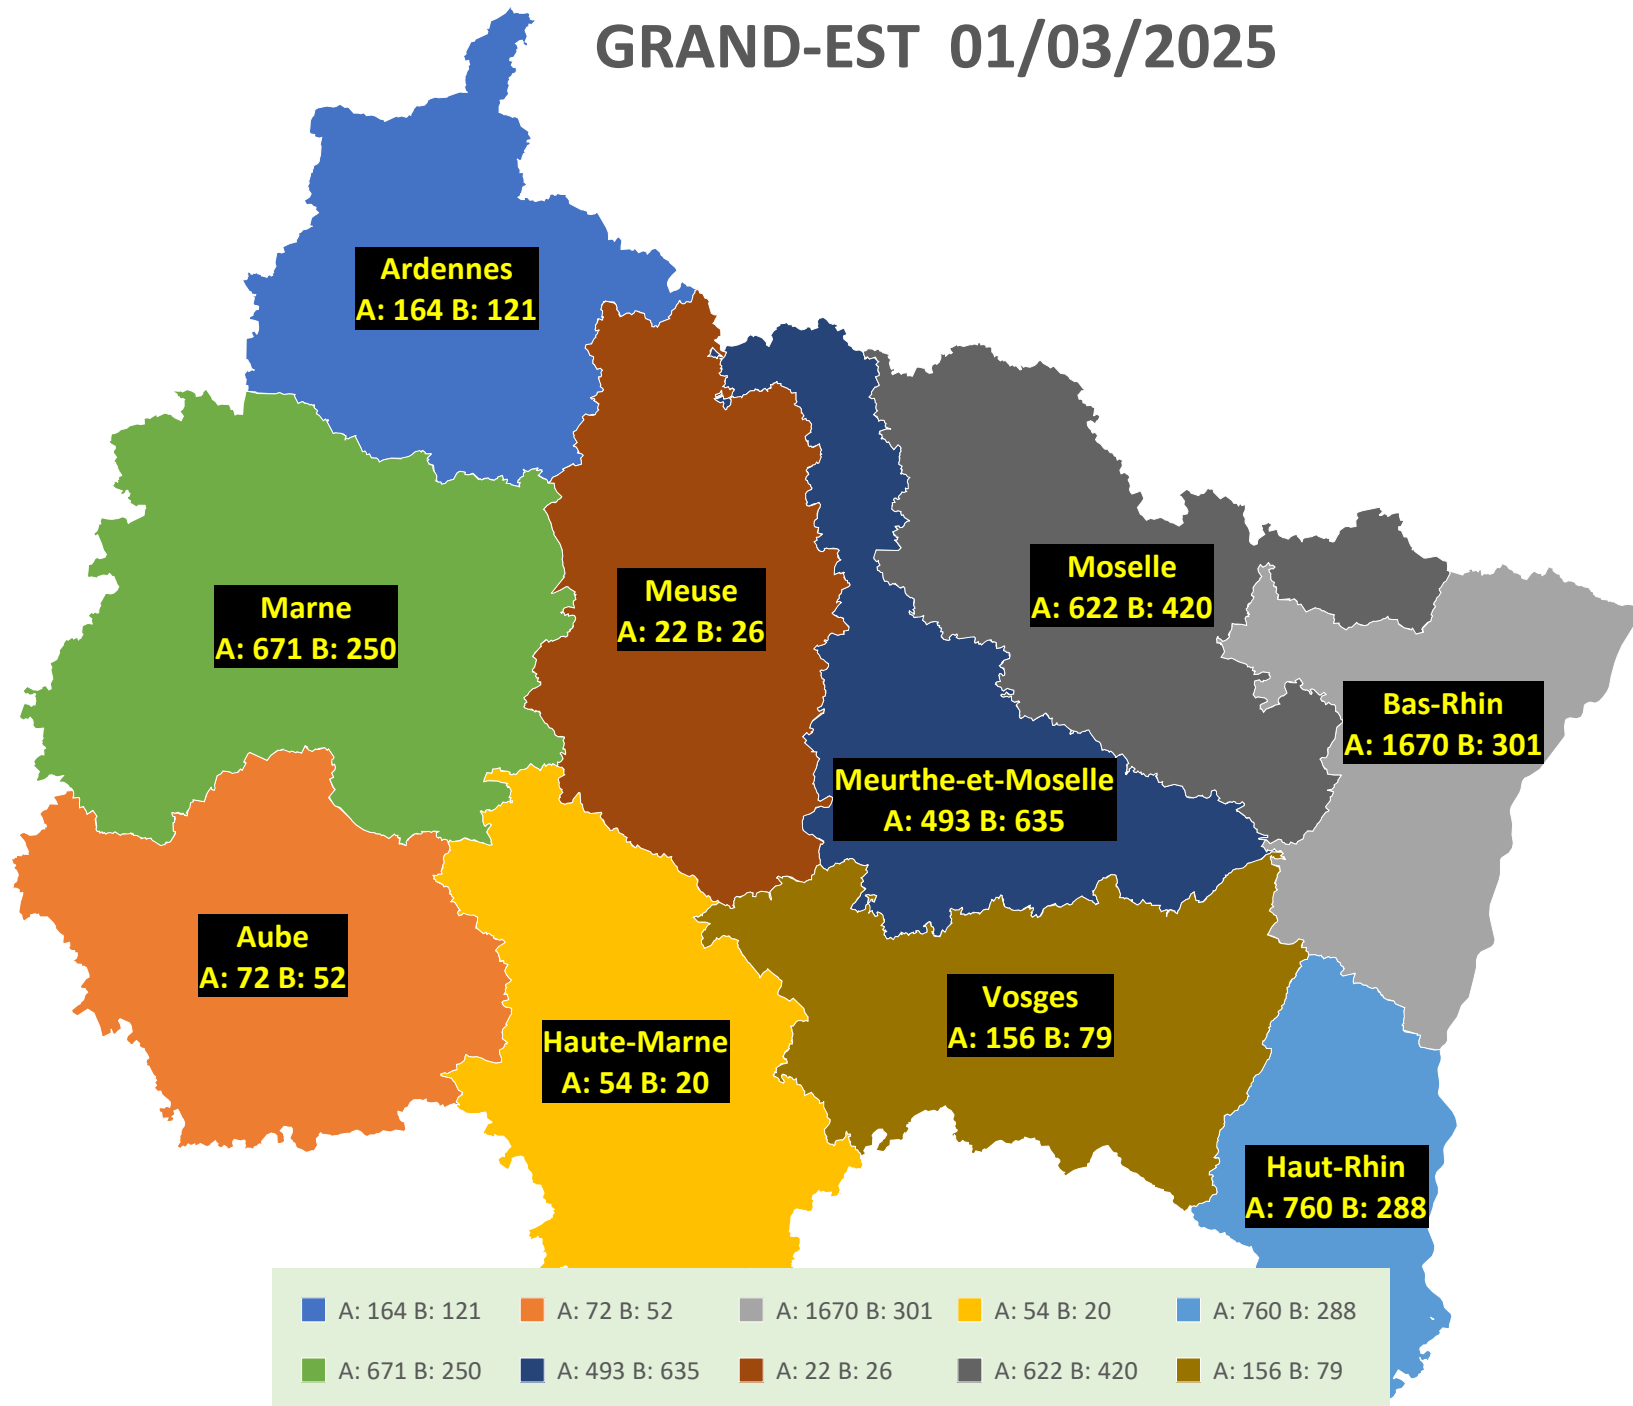

AUVERGNE-RHONE-ALPES 01/03/2025

- A: 346 B: 378
- A: 97 B: 229
- A: 54 B: 40
- A: 36 B: 20
- A: 164 B: 175
- A: 23 B: 20
- A: 562 B: 473
- A: 528 B: 468
- A: 133 B: 376
- A: 225 B: 364
- A: 1015 B: 1414
- A: 158 B: 279

BOURGOGNE-FRANCHE-COMTE 01/03/2025

■ A: 118 B: 82 ■ A: 189 B: 37 ■ A: 19 B: 6 ■ A: 91 B: 10 ■ A: 24 B: 17 ■ A: 113 B: 116 ■ A: 59 B: 13 ■ A: 106 B: 49

BRETAGNE 01/03/2025

■ A: 379 B: 611 ■ A: 496 B: 528 ■ A: 649 B: 565 ■ A: 411 B: 686

CORSE 01/03/2025

- A: 134 B: 9
- A: 471 B: 23

CENTRE-VAL-DE-LOIRE 01/03/2025

■ A: 57 B: 160 ■ A: 198 B: 158 ■ A: 42 B: 16 ■ A: 474 B: 349 ■ A: 281 B: 414 ■ A: 95 B: 58

GRAND-EST 01/03/2025

■ A: 164 B: 121 ■ A: 72 B: 52 ■ A: 1670 B: 301 ■ A: 54 B: 20 ■ A: 760 B: 288
■ A: 671 B: 250 ■ A: 493 B: 635 ■ A: 22 B: 26 ■ A: 622 B: 420 ■ A: 156 B: 79

HAUTS-DE-FRANCE 01/03/2025