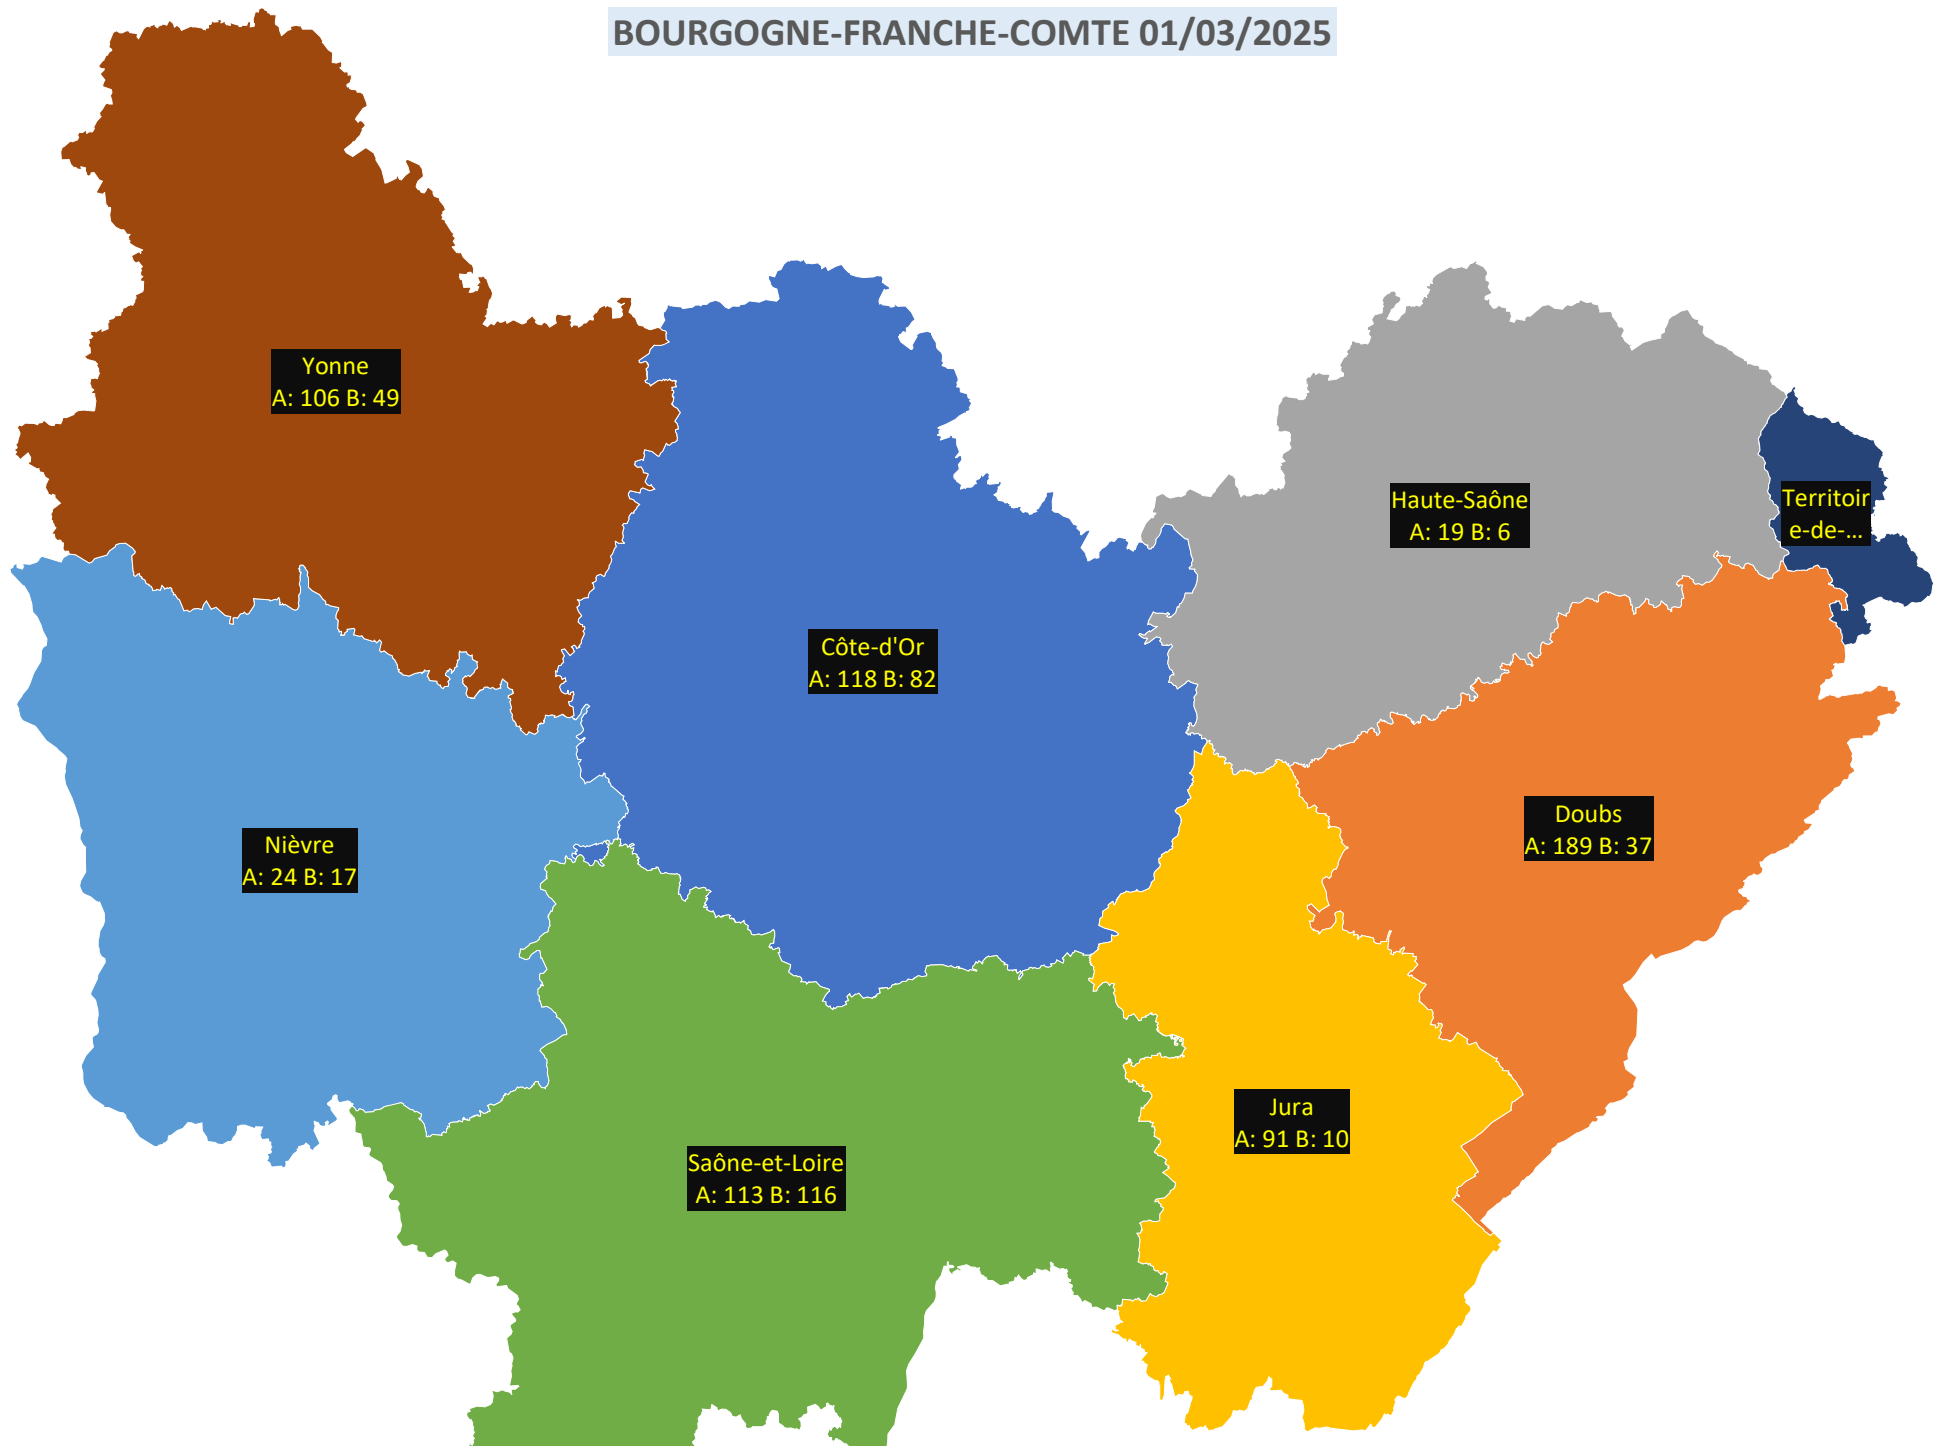

AUVERGNE-RHONE-ALPES 01/03/2025

- A: 346 B: 378
- A: 97 B: 229
- A: 54 B: 40
- A: 36 B: 20
- A: 164 B: 175
- A: 23 B: 20
- A: 562 B: 473
- A: 528 B: 468
- A: 133 B: 376
- A: 225 B: 364
- A: 1015 B: 1414
- A: 158 B: 279

BOURGOGNE-FRANCHE-COMTE 01/03/2025

■ A: 118 B: 82 ■ A: 189 B: 37 ■ A: 19 B: 6 ■ A: 91 B: 10 ■ A: 24 B: 17 ■ A: 113 B: 116 ■ A: 59 B: 13 ■ A: 106 B: 49

BRETAGNE 01/03/2025

■ A: 379 B: 611 ■ A: 496 B: 528 ■ A: 649 B: 565 ■ A: 411 B: 686