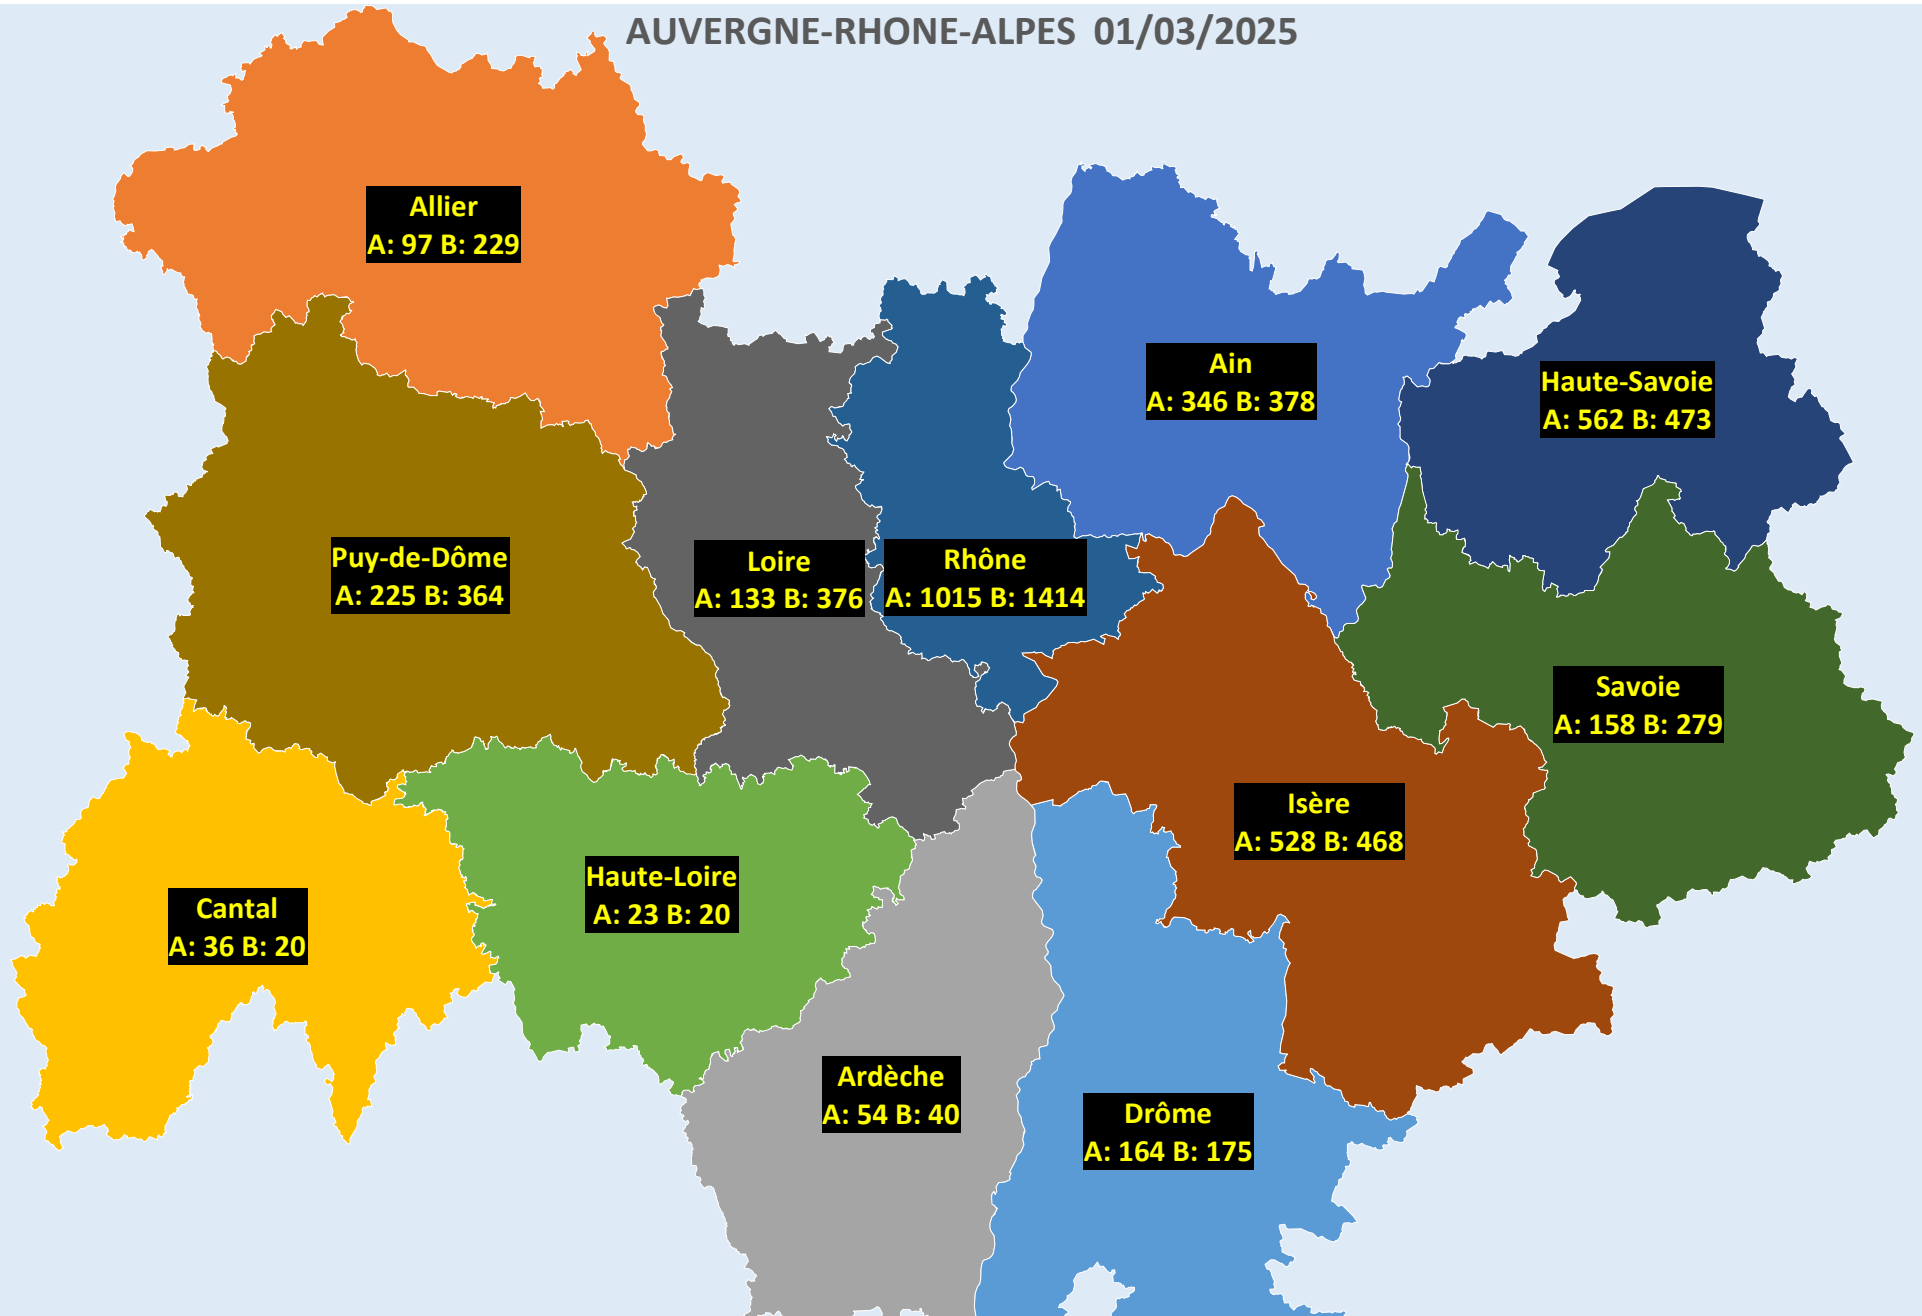

AUVERGNE-RHONE-ALPES 01/03/2025

- A: 346 B: 378
- A: 97 B: 229
- A: 54 B: 40
- A: 36 B: 20
- A: 164 B: 175
- A: 23 B: 20
- A: 562 B: 473
- A: 528 B: 468
- A: 133 B: 376
- A: 225 B: 364
- A: 1015 B: 1414
- A: 158 B: 279

BOURGOGNE-FRANCHE-COMTE 01/03/2025

■ A: 118 B: 82 ■ A: 189 B: 37 ■ A: 19 B: 6 ■ A: 91 B: 10 ■ A: 24 B: 17 ■ A: 113 B: 116 ■ A: 59 B: 13 ■ A: 106 B: 49

BRETAGNE 01/03/2025

■ A: 379 B: 611 ■ A: 496 B: 528 ■ A: 649 B: 565 ■ A: 411 B: 686

CORSE 01/03/2025

- A: 134 B: 9
- A: 471 B: 23

CENTRE-VAL-DE-LOIRE 01/03/2025

■ A: 57 B: 160 ■ A: 198 B: 158 ■ A: 42 B: 16 ■ A: 474 B: 349 ■ A: 281 B: 414 ■ A: 95 B: 58

GRAND-EST 01/03/2025

■ A: 164 B: 121 ■ A: 72 B: 52 ■ A: 1670 B: 301 ■ A: 54 B: 20 ■ A: 760 B: 288
■ A: 671 B: 250 ■ A: 493 B: 635 ■ A: 22 B: 26 ■ A: 622 B: 420 ■ A: 156 B: 79