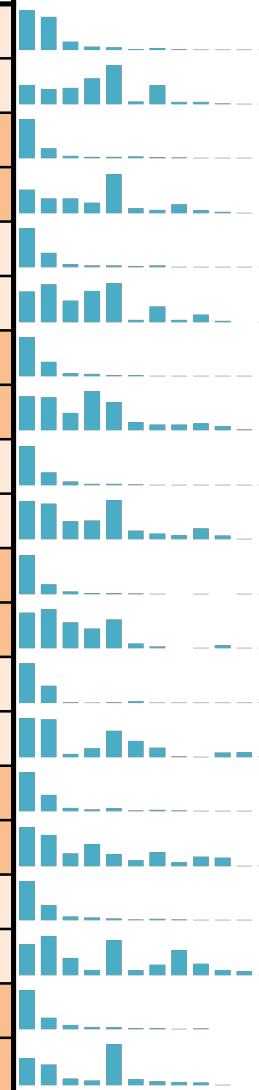

F.F.ECHECS Comparatif prises de licence saisons 2015-2024

HDF	Lic	Sept	Oct	Nov	Déc	Jan	Fév	Mar	Avr	Mai	Jun	Jul	Aou
S15	L.A.	903	749	188	75	61	26	43	14	10	4	2	9
	L.B.	267	209	226	356	540	36	263	31	33	11	3	3
S16	L.A.	1077	269	66	32	40	42	24	15	6	1	3	0
	L.B.	258	163	163	116	432	55	36	98	34	16	4	0
S17	L.A.	960	349	69	40	39	23	39	7	11	11	2	2
	L.B.	212	262	148	217	271	16	108	16	53	10	0	1
S18	L.A.	992	366	78	54	25	28	12	9	7	3	2	0
	L.B.	213	206	108	245	175	52	34	34	42	25	5	0
S19	L.A.	1005	323	88	35	32	17	11	3	3	12	2	2
	L.B.	252	235	118	124	259	56	37	26	71	23	3	0
S20	L.A.	1025	260	72	29	27	13	8	0	1	0	1	1
	L.B.	219	240	159	121	177	28	10	0	2	17	1	2
S21	L.A.	801	349	10	3	15	36	2	3	4	7	9	11
	L.B.	147	142	12	33	99	61	36	2	1	17	18	3
S22	L.A.	877	362	75	38	68	13	31	12	9	5	4	0
	L.B.	355	285	116	203	110	56	128	37	88	79	6	7
S23	L.A.	940	362	85	61	42	16	35	17	3	8	2	0
	L.B.	289	365	160	50	327	46	98	234	105	50	37	1
S24	L.A.	1146	332	125	59	53	26	28	10	16	0	0	0
	L.B.	443	337	107	77	676	99	62	47	43	1	0	0

S 15 = Saison 2014-2015