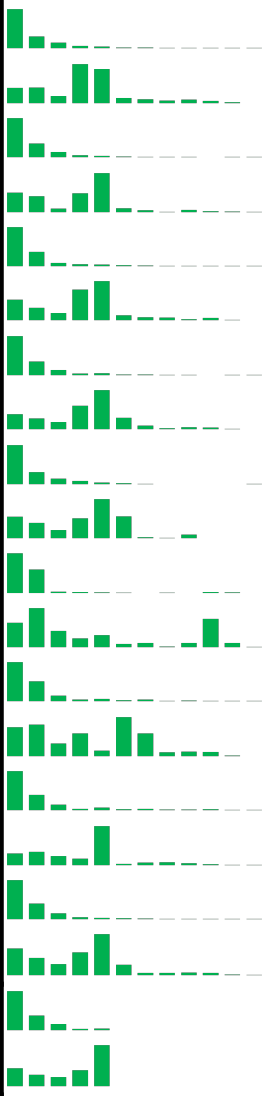

F.F.ECHECS Comparatif prises de licence saisons 2016-2025

BRE	Lic	Sept	Oct	Nov	Déc	Jan	Fév	Mar	Avr	Mai	Jun	Jul	Aou
S16	L.A.	837	253	121	48	32	12	15	5	1	6	2	1
	L.B.	168	172	78	428	376	58	44	27	39	26	11	0
S17	L.A.	867	300	117	41	26	11	10	3	4	0	1	4
	L.B.	209	171	47	202	406	50	29	14	32	20	16	15
S18	L.A.	818	298	68	39	35	19	14	5	4	5	1	6
	L.B.	220	133	76	328	417	52	31	27	10	25	2	0
S19	L.A.	799	280	109	31	41	14	16	1	7	0	1	2
	L.B.	173	125	82	271	450	132	42	12	22	17	4	0
S20	L.A.	840	256	117	72	36	23	7	0	0	0	0	1
	L.B.	213	151	82	198	388	217	9	3	35	0	0	0
S21	L.A.	596	355	21	13	10	4	0	2	0	16	8	0
	L.B.	103	164	68	37	51	14	18	3	18	119	18	1
S22	L.A.	734	373	107	33	45	17	29	8	10	5	1	1
	L.B.	216	236	95	170	42	292	170	29	33	32	5	0
S23	L.A.	944	371	131	34	63	24	28	17	12	22	3	2
	L.B.	275	314	218	157	928	34	58	71	47	21	10	3
S24	L.A.	1109	446	167	56	35	31	16	4	7	6	7	2
	L.B.	456	298	190	388	703	177	37	40	43	39	12	2
S25	L.A.	1189	447	187	42	52	0	0	0	0	0	0	0
	L.B.	435	271	218	382	988	0	0	0	0	0	0	0

S22 => Saison 21-22