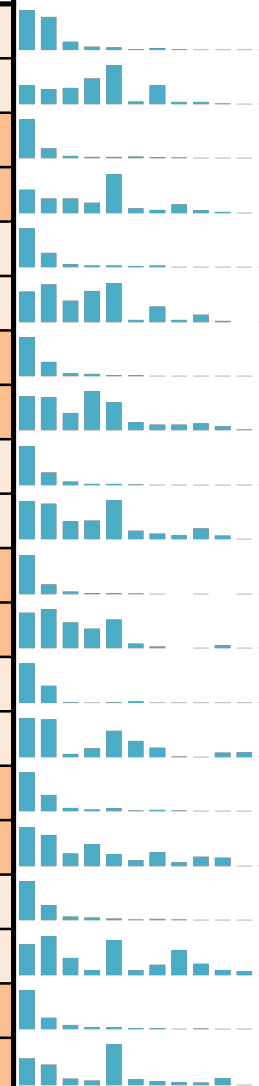

F.F.ECHECS Comparatif prises de licence saisons 2015-2024

HDF	Lic	Sept	Oct	Nov	Déc	Jan	Fév	Mar	Avr	Mai	Jun	Jul	Aou
S15	L.A.	903	749	188	75	61	26	43	14	10	4	2	9
	L.B.	267	209	226	356	540	36	263	31	33	11	3	3
S16	L.A.	1077	269	66	32	40	42	24	15	6	1	3	0
	L.B.	258	163	163	116	432	55	36	98	34	16	4	0
S17	L.A.	960	349	69	40	39	23	39	7	11	11	2	2
	L.B.	212	262	148	217	271	16	108	16	53	10	0	1
S18	L.A.	992	366	78	54	25	28	12	9	7	3	2	0
	L.B.	213	206	108	245	175	52	34	34	42	25	5	0
S19	L.A.	1005	323	88	35	32	17	11	3	3	12	2	2
	L.B.	252	235	118	124	259	56	37	26	71	23	3	0
S20	L.A.	1025	260	72	29	27	13	8	0	1	0	1	1
	L.B.	219	240	159	121	177	28	10	0	2	17	1	2
S21	L.A.	801	349	10	3	15	36	2	3	4	7	9	11
	L.B.	147	142	12	33	99	61	36	2	1	17	18	3
S22	L.A.	877	362	75	38	68	13	31	12	9	5	4	0
	L.B.	355	285	116	203	110	56	128	37	88	79	6	7
S23	L.A.	940	362	85	61	42	16	35	17	3	8	2	0
	L.B.	289	365	160	50	327	46	98	234	105	50	37	1
S24	L.A.	1146	332	125	59	53	26	28	10	16	5	2	0
	L.B.	442	337	107	77	676	99	62	47	43	117	8	0

S 15 = Saison 2014-2015