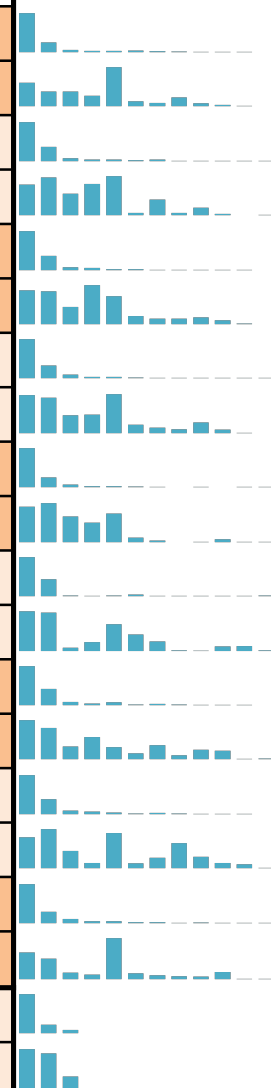

FEDERATION FRANCAISE DES ECHECS

Avec D pour Dame & H pour Homme A & B pour les licences.

DEPTS LIGUE HDF LE 30-11-2024

Dpt	L.AD	L.AH	T.A	L.BD	L.BH	T.B	T.A&B	T.D	T.H	POSITION	
02	25	149	174	13	58	71	245	38	207		
59	80	778	858	121	380	501	1359	201	1158		
60	21	184	205	30	126	156	361	51	310		
62	28	308	336	44	135	179	515	72	443		
80	05	72	77	19	92	111	188	24	164		
TOT	159	1491	1650	227	791	1018	2668	386	2282	±	4,67%

DEPTS LIGUE HDF LE 30-11-2023

Dpt	L.AD	L.AH	T.A	L.BD	L.BH	T.B	T.A&B	T.D	T.H
02	21	150	171	14	56	70	241	35	206
59	69	765	834	129	386	515	1349	198	1151
60	22	198	220	35	115	150	370	57	313
62	29	291	320	26	109	135	455	55	400
80	03	53	56	12	66	78	134	15	119
TOT	144	1457	1601	216	732	948	2549	360	2189

COMPARATIF MENSUEL DES AFFILIATIONS - SAISONS 2016 A 2025

PAGE SUIVANTE

F.F.ECHECS Comparatif prises de licence saisons 2016-2025

HDF	Lic	Sept	Oct	Nov	Déc	Jan	Fév	Mar	Avr	Mai	Jun	Jul	Aou
S16	L.A.	1077	269	66	32	40	42	24	15	6	1	3	0
	L.B.	258	163	163	116	432	55	36	98	34	16	4	0
S17	L.A.	960	349	69	40	39	23	39	7	11	11	2	2
	L.B.	212	262	148	217	271	16	108	16	53	10	0	1
S18	L.A.	992	366	78	54	25	28	12	9	7	3	2	0
	L.B.	213	206	108	245	175	52	34	34	42	25	5	0
S19	L.A.	1005	323	88	35	32	17	11	3	3	12	2	2
	L.B.	252	235	118	124	259	56	37	26	71	23	3	0
S20	L.A.	1025	260	72	29	27	13	8	0	1	0	1	1
	L.B.	219	240	159	121	177	28	10	0	2	17	1	2
S21	L.A.	801	349	10	3	15	36	2	3	4	7	9	11
	L.B.	147	142	12	33	99	61	36	2	1	17	18	3
S22	L.A.	877	362	75	38	68	13	31	12	9	5	4	0
	L.B.	355	285	116	203	110	56	128	37	88	79	6	7
S23	L.A.	940	362	85	61	42	16	35	17	3	8	2	0
	L.B.	289	365	160	50	327	46	98	234	105	50	37	1
S24	L.A.	1146	332	125	59	53	26	28	10	16	5	2	1
	L.B.	441	337	107	77	676	99	62	47	43	117	8	1
S25	L.A.	1273	276	101	0	0	0	0	0	0	0	0	0
	L.B.	456	409	152	1	0	0	0	0	0	0	0	0

S22 => Saison 21-22