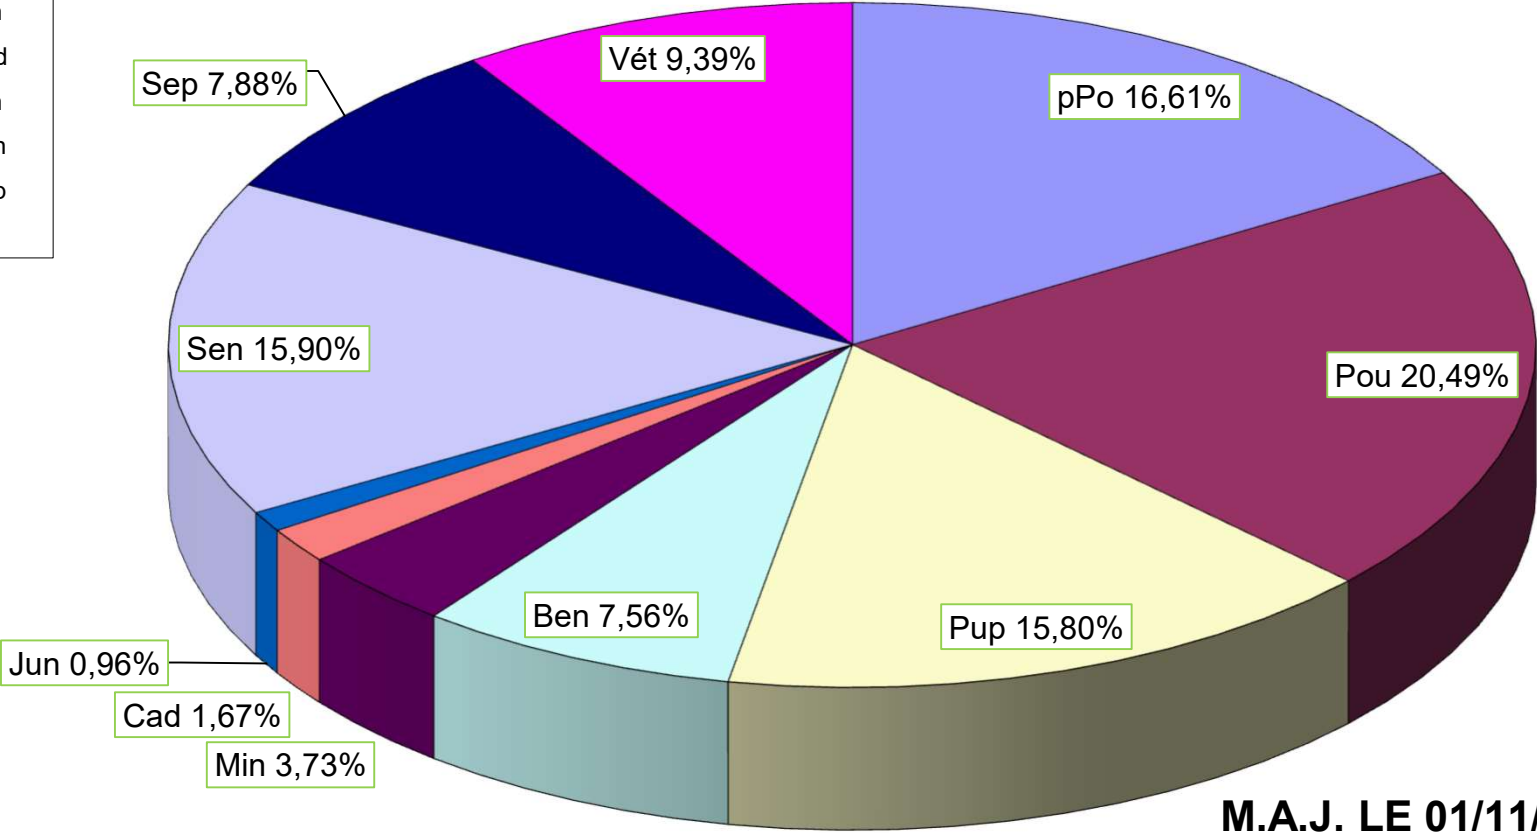

# Saison 2024-2025 Catégories d'âges et Licences B

- pPo
- Pou
- Pup
- Ben
- Min
- Cad
- Jun
- Sen
- Sep
- Vét

M.A.J. LE 01/11/2024  
14928 Licences B