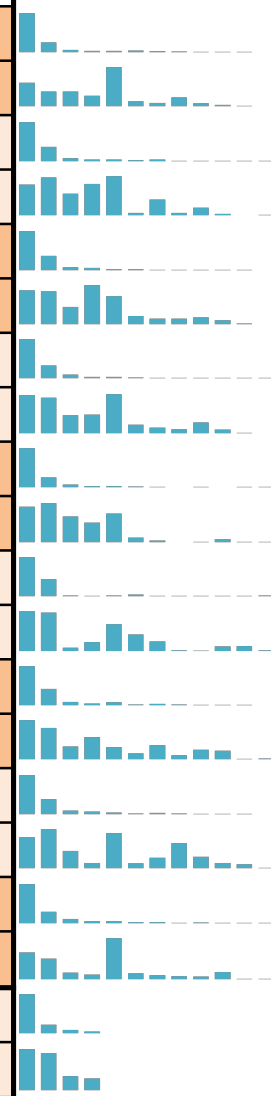

FEDERATION FRANCAISE DES ECHECS

Avec D pour Dame & H pour Homme A & B pour les licences.

DEPTS LIGUE HDF LE 31-12-2024

Dpt	L.AD	L.AH	T.A	L.BD	L.BH	T.B	T.A&B	T.D	T.H	POSITION	
02	26	150	176	14	63	77	253	40	213		
59	83	796	879	137	434	571	1450	220	1230		
60	23	189	212	33	137	170	382	56	326		
62	29	321	350	45	156	201	551	74	477		
80	08	82	90	16	86	102	192	24	168		
TOT	169	1538	1707	245	876	1121	2828	414	2414	±	6,12%

DEPTS LIGUE HDF LE 31-12-2023

Dpt	L.AD	L.AH	T.A	L.BD	L.BH	T.B	T.A&B	T.D	T.H
02	21	152	173	15	55	70	243	36	207
59	73	786	859	144	408	552	1411	217	1194
60	24	209	233	37	119	156	389	61	328
62	30	306	336	27	115	142	478	57	421
80	03	58	61	13	70	83	144	16	128
TOT	151	1511	1662	236	767	1003	2665	387	2278

COMPARATIF MENSUEL DES AFFILIATIONS - SAISONS 2016 A 2025

PAGE SUIVANTE

F.F.ECHECS Comparatif prises de licence saisons 2016-2025

HDF	Lic	Sept	Oct	Nov	Déc	Jan	Fév	Mar	Avr	Mai	Jun	Jul	Aou
S16	L.A.	1077	269	66	32	40	42	24	15	6	1	3	0
	L.B.	258	163	163	116	432	55	36	98	34	16	4	0
S17	L.A.	960	349	69	40	39	23	39	7	11	11	2	2
	L.B.	212	262	148	217	271	16	108	16	53	10	0	1
S18	L.A.	992	366	78	54	25	28	12	9	7	3	2	0
	L.B.	213	206	108	245	175	52	34	34	42	25	5	0
S19	L.A.	1005	323	88	35	32	17	11	3	3	12	2	2
	L.B.	252	235	118	124	259	56	37	26	71	23	3	0
S20	L.A.	1025	260	72	29	27	13	8	0	1	0	1	1
	L.B.	219	240	159	121	177	28	10	0	2	17	1	2
S21	L.A.	801	349	10	3	15	36	2	3	4	7	9	11
	L.B.	147	142	12	33	99	61	36	2	1	17	18	3
S22	L.A.	877	362	75	38	68	13	31	12	9	5	4	0
	L.B.	355	285	116	203	110	56	128	37	88	79	6	7
S23	L.A.	940	362	85	61	42	16	35	17	3	8	2	0
	L.B.	289	365	160	50	327	46	98	234	105	50	37	1
S24	L.A.	1146	332	125	59	53	26	28	10	16	5	2	1
	L.B.	441	337	107	77	676	99	62	47	43	117	8	1
S25	L.A.	1274	276	101	56	0	0	0	0	0	0	0	0
	L.B.	443	400	150	128	0	0	0	0	0	0	0	0

S22 => Saison 21-22