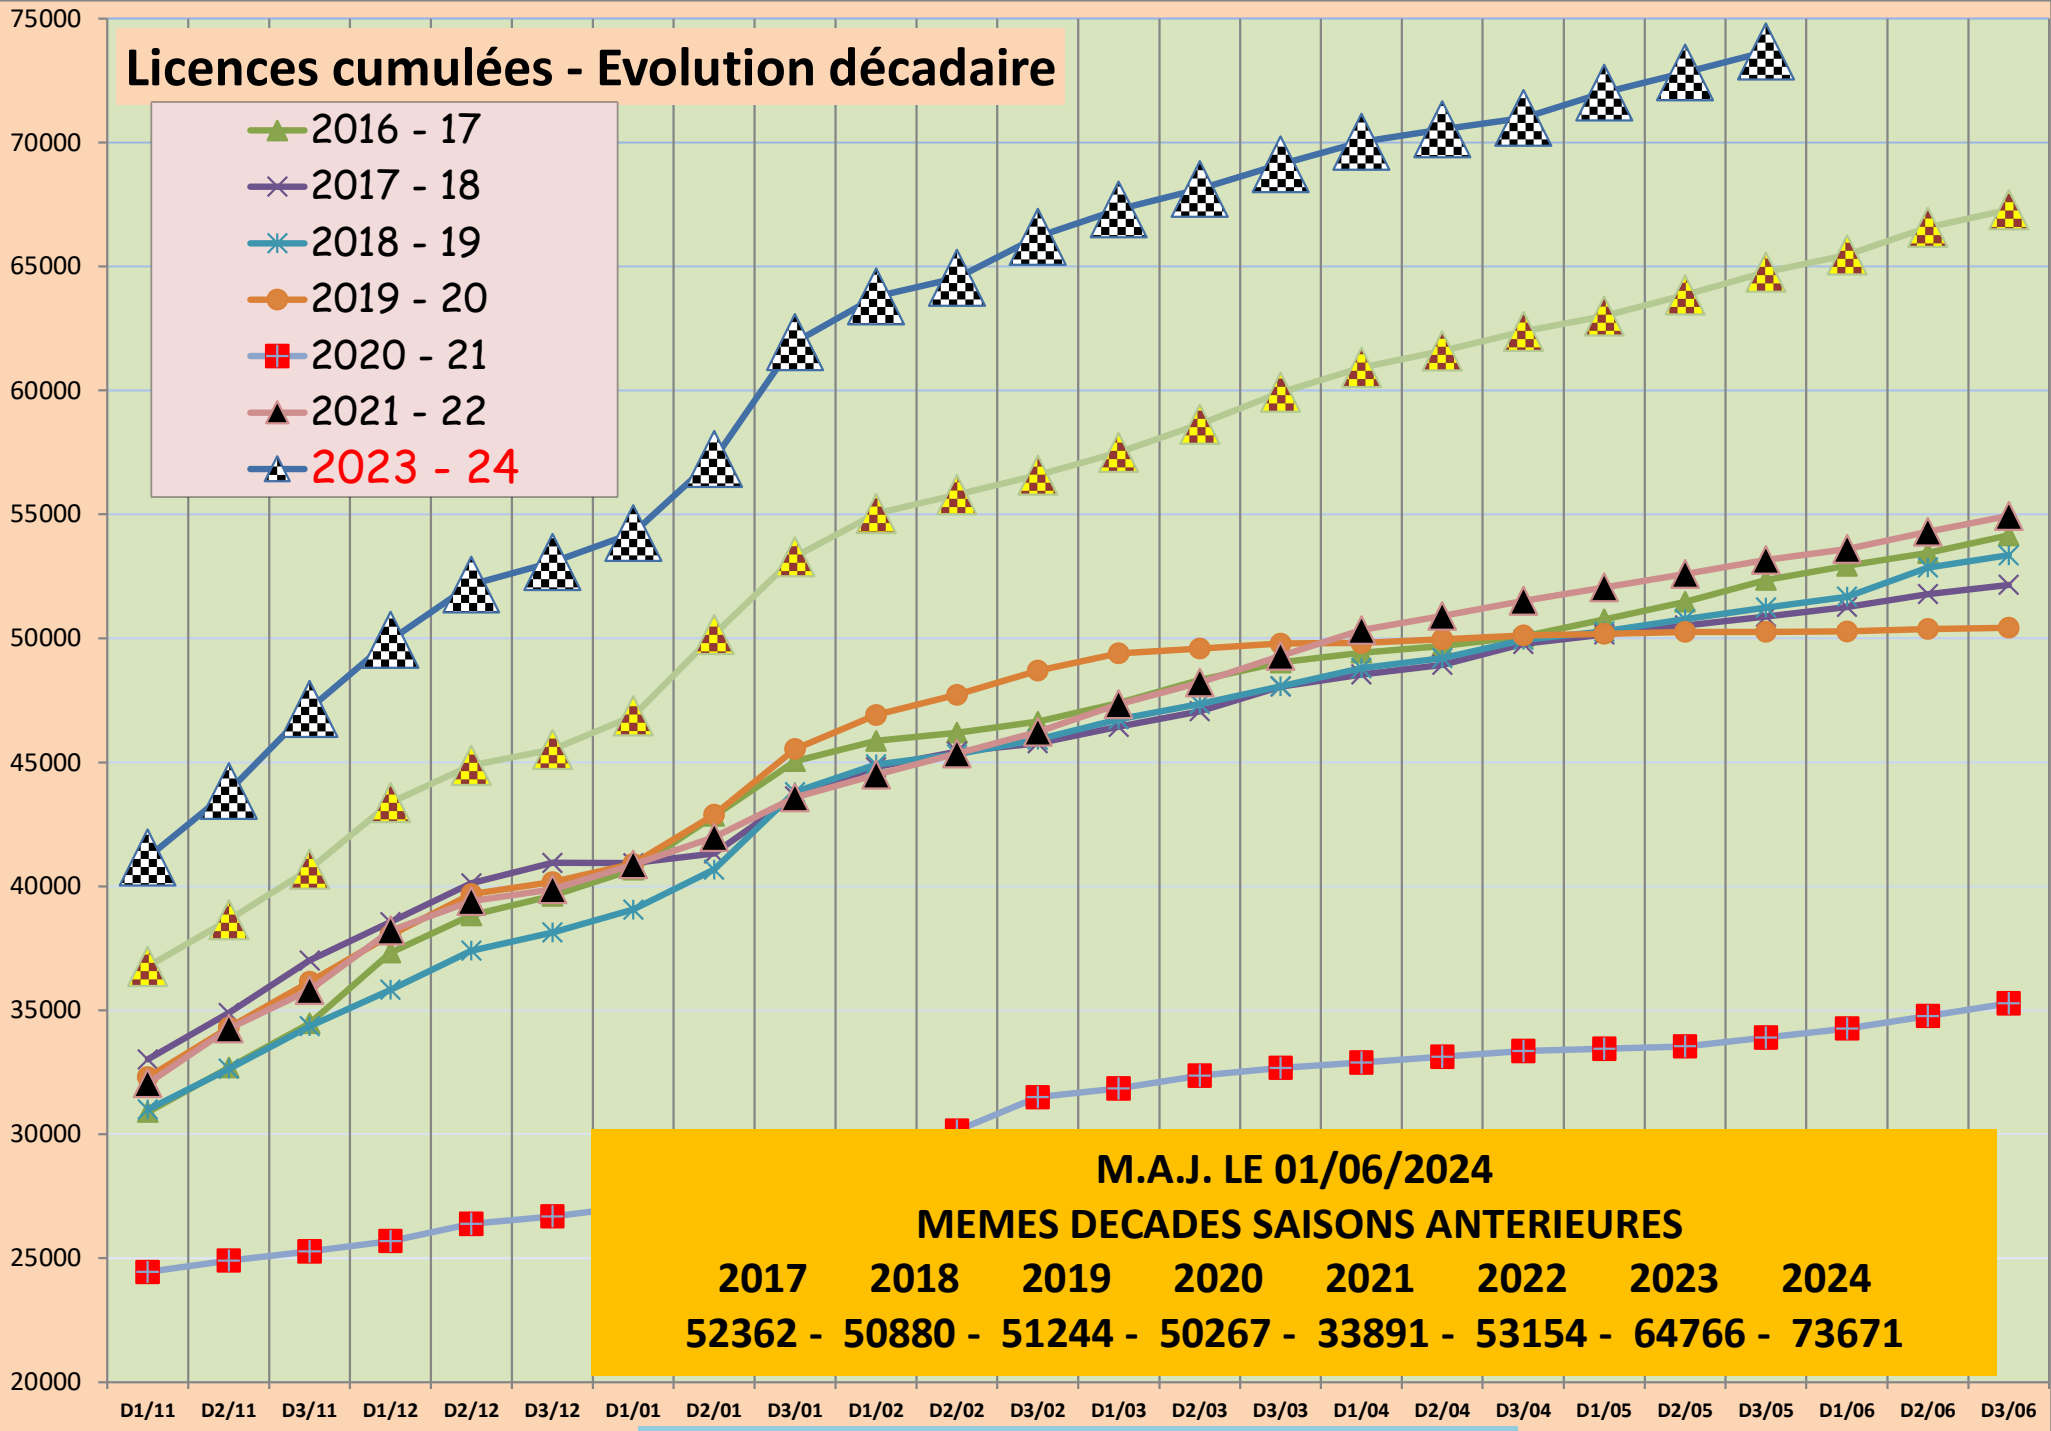

Licences cumulées - Evolution décadaire

- ▲ 2016 - 17
- ✕ 2017 - 18
- ✱ 2018 - 19
- 2019 - 20
- 2020 - 21
- ▲ 2021 - 22
- ▲ 2023 - 24

M.A.J. LE 01/06/2024
MEMES DECADES SAISONS ANTERIEURES
2017 2018 2019 2020 2021 2022 2023 2024
52362 - 50880 - 51244 - 50267 - 33891 - 53154 - 64766 - 73671

D1/09 : 1 - 10 septembre D2/04 : 11 - 20 avril D3/12 : 21 - 31 décembre