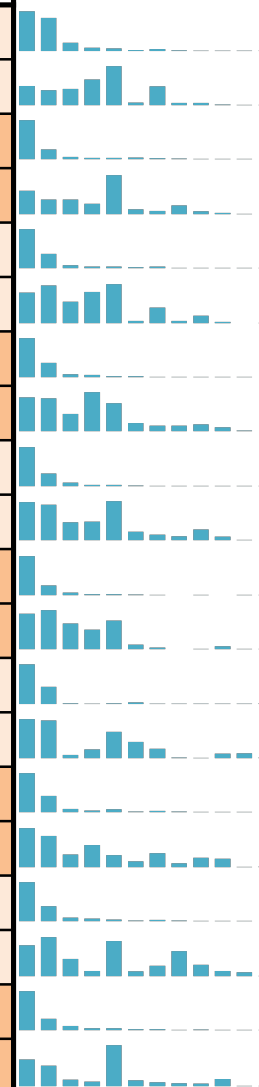

F.F.ECHECS Comparatif prises de licence saisons 2015-2024

HDF	Lic	Sept	Oct	Nov	Déc	Jan	Fév	Mar	Avr	Mai	Jun	Jul	Aou
S15	L.A.	903	749	188	75	61	26	43	14	10	4	2	9
	L.B.	267	209	226	356	540	36	263	31	33	11	3	3
S16	L.A.	1077	269	66	32	40	42	24	15	6	1	3	0
	L.B.	258	163	163	116	432	55	36	98	34	16	4	0
S17	L.A.	960	349	69	40	39	23	39	7	11	11	2	2
	L.B.	212	262	148	217	271	16	108	16	53	10	0	1
S18	L.A.	992	366	78	54	25	28	12	9	7	3	2	0
	L.B.	213	206	108	245	175	52	34	34	42	25	5	0
S19	L.A.	1005	323	88	35	32	17	11	3	3	12	2	2
	L.B.	252	235	118	124	259	56	37	26	71	23	3	0
S20	L.A.	1025	260	72	29	27	13	8	0	1	0	1	1
	L.B.	219	240	159	121	177	28	10	0	2	17	1	2
S21	L.A.	801	349	10	3	15	36	2	3	4	7	9	11
	L.B.	147	142	12	33	99	61	36	2	1	17	18	3
S22	L.A.	877	362	75	38	68	13	31	12	9	5	4	0
	L.B.	355	285	116	203	110	56	128	37	88	79	6	7
S23	L.A.	940	362	85	61	42	16	35	17	3	8	2	0
	L.B.	289	365	160	50	327	46	98	234	105	50	37	1
S24	L.A.	1146	332	125	59	53	26	28	10	16	5	2	1
	L.B.	441	337	107	77	676	99	62	47	43	117	8	1

S 15 = Saison 2014-2015