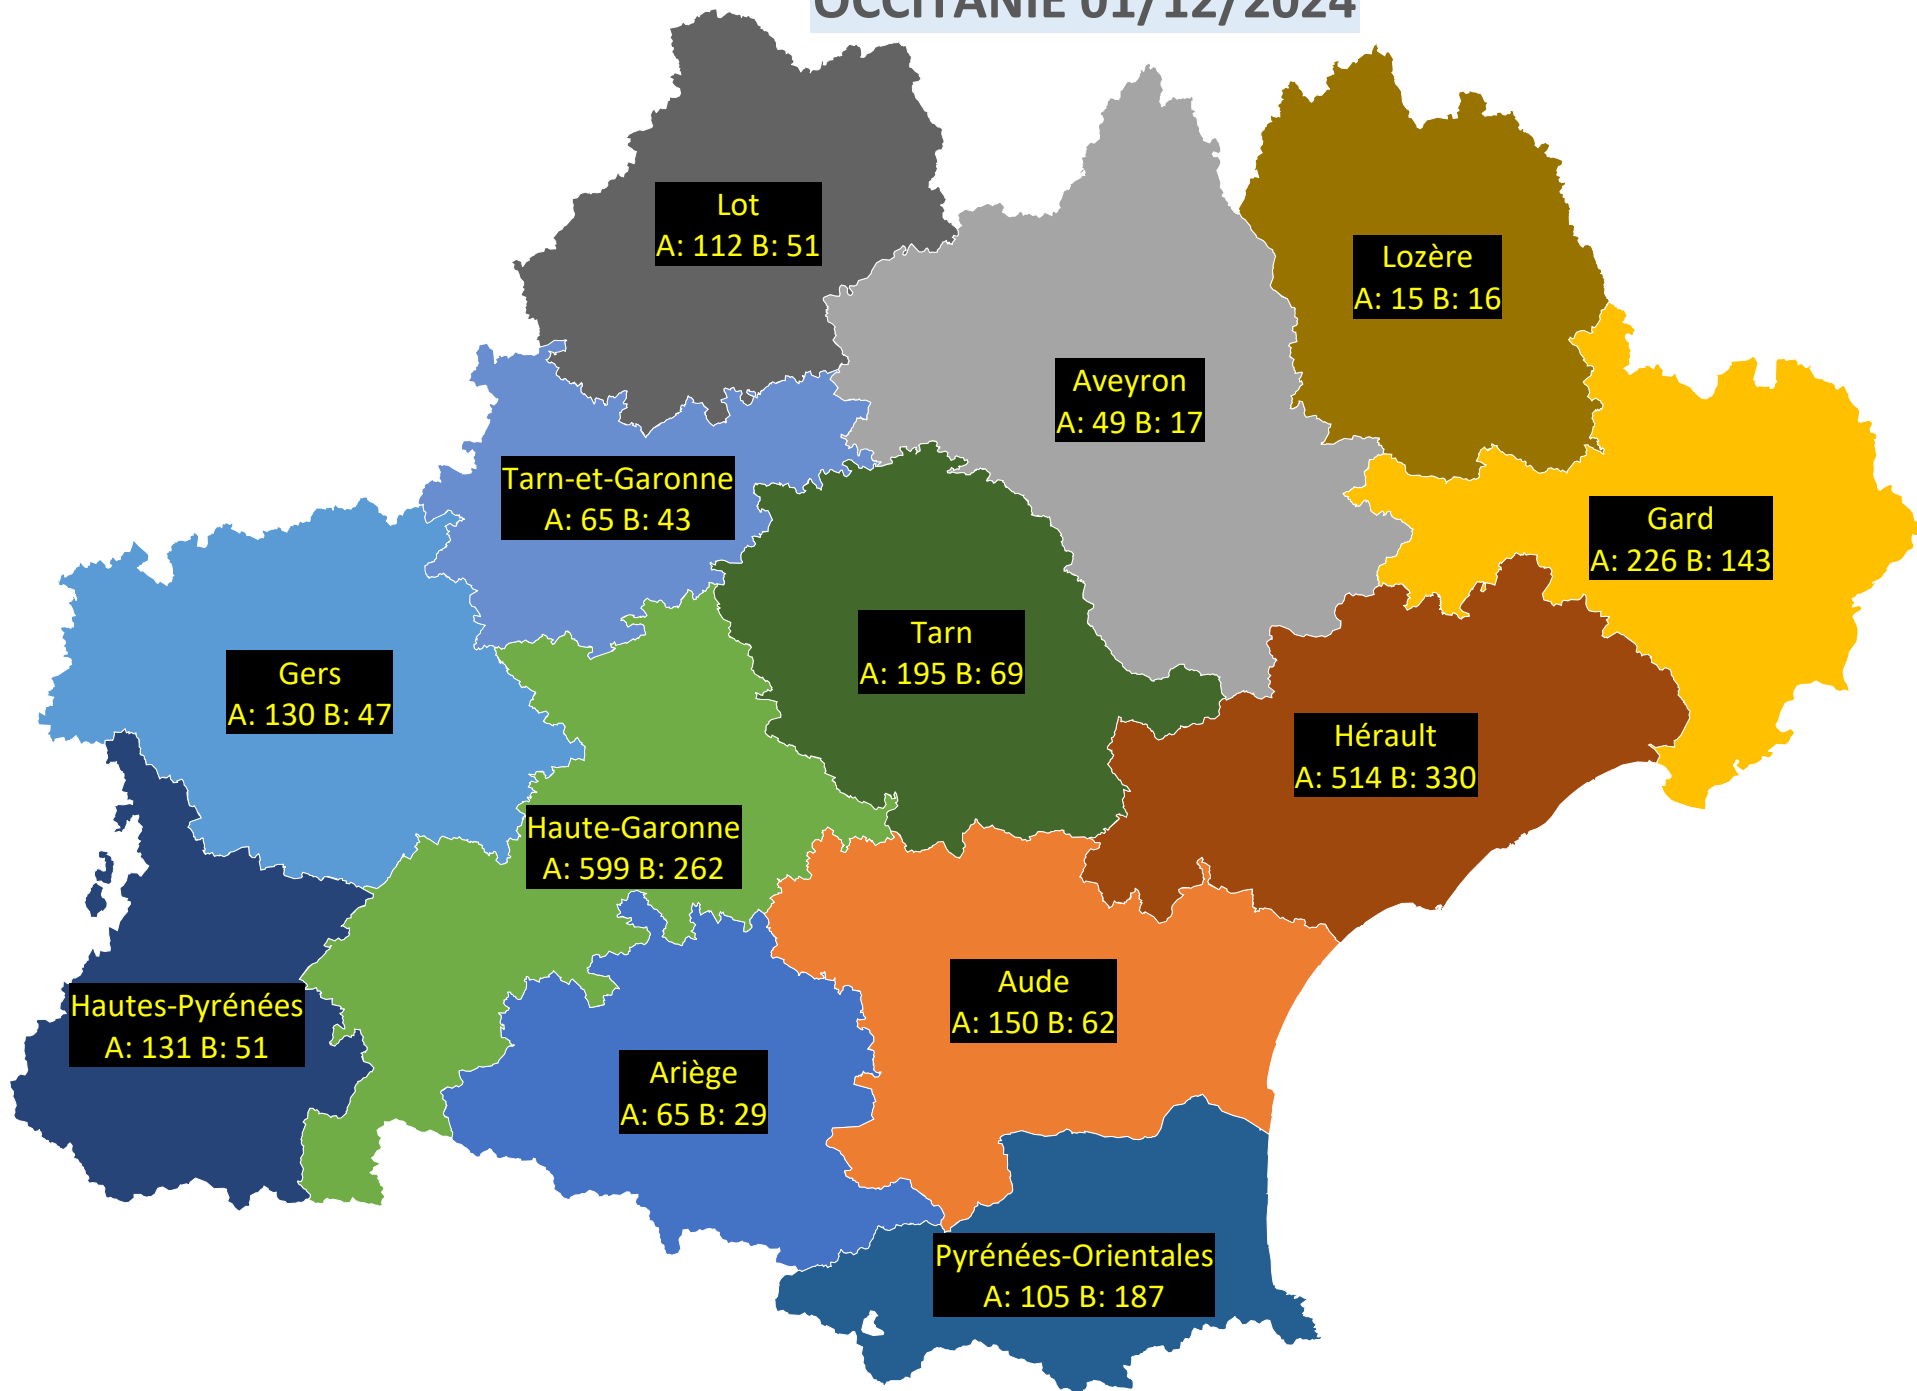

ILE-DE-FRANCE 01/12/2024

■ A: 413 B: 485 ■ A: 1218 B: 1025 ■ A: 1257 B: 1051 ■ A: 493 B: 402 ■ A: 633 B: 302 ■ A: 843 B: 805 ■ A: 608 B: 879 ■ A: 869 B: 635

NOUVELLE-AQUITAINE 01/12/2024

■ A: 162 B: 100	■ A: 208 B: 224	■ A: 52 B: 35	■ A: 0 B: 0
■ A: 90 B: 102	■ A: 61 B: 41	■ A: 655 B: 1069	■ A: 101 B: 71
■ A: 118 B: 93	■ A: 169 B: 219	■ A: 238 B: 130	■ A: 174 B: 48

NORMANDIE 01/12/2024

■ A: 304 B: 139 ■ A: 125 B: 41 ■ A: 217 B: 197 ■ A: 90 B: 31 ■ A: 584 B: 180

OCCITANIE 01/12/2024

- A: 65 B: 29
- A: 150 B: 62
- A: 49 B: 17
- A: 226 B: 143
- A: 130 B: 47
- A: 599 B: 262
- A: 131 B: 51
- A: 514 B: 330
- A: 112 B: 51
- A: 15 B: 16
- A: 105 B: 187
- A: 195 B: 69
- A: 65 B: 43

PROVENCE-ALPES-COTE D'AZUR 01/12/2024

■ A: 65 B: 35 ■ A: 549 B: 510 ■ A: 1215 B: 703 ■ A: 103 B: 50 ■ A: 614 B: 576 ■ A: 430 B: 96

LIGUE PAYS-DE-LA-LOIRE 01/12/2024

■ A: 733 B: 584 ■ A: 266 B: 119 ■ A: 130 B: 57 ■ A: 291 B: 124 ■ A: 308 B: 99