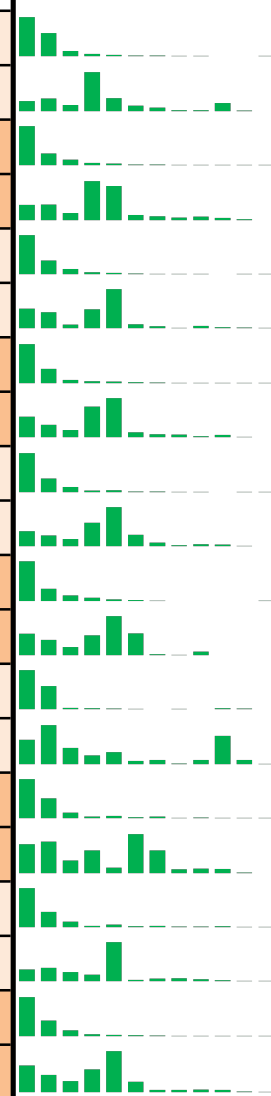

F.F.ECHECS Comparatif prises de licence saisons 2015-2024

BRE	Lic	Sept	Oct	Nov	Déc	Jan	Fév	Mar	Avr	Mai	Jun	Jul	Aou
S15	L.A.	709	418	92	39	22	9	11	6	2	0	0	4
	L.B.	139	177	86	539	179	76	50	13	14	113	7	0
S16	L.A.	837	253	121	48	32	12	15	5	1	6	2	1
	L.B.	168	172	78	428	376	58	44	27	39	26	11	0
S17	L.A.	867	300	117	41	26	11	10	3	4	0	1	4
	L.B.	209	171	47	202	406	50	29	14	32	20	16	15
S18	L.A.	818	298	68	39	35	19	14	5	4	5	1	6
	L.B.	220	133	76	328	417	52	31	27	10	25	2	0
S19	L.A.	799	280	109	31	41	14	16	1	7	0	1	2
	L.B.	173	125	82	271	450	132	42	12	22	17	4	0
S20	L.A.	840	256	117	72	36	23	7	0	0	0	0	1
	L.B.	213	151	82	198	388	217	9	3	35	0	0	0
S21	L.A.	596	355	21	13	10	4	0	2	0	16	8	0
	L.B.	103	164	68	37	51	14	18	3	18	119	18	1
S22	L.A.	734	373	107	33	45	17	29	8	10	5	1	1
	L.B.	216	236	95	170	42	292	170	29	33	32	5	0
S23	L.A.	944	371	131	34	63	24	28	17	12	22	3	2
	L.B.	275	314	218	157	928	34	58	71	47	21	10	3
S24	L.A.	1109	446	167	56	35	31	16	4	7	6	7	2
	L.B.	456	298	190	388	703	177	37	40	43	39	12	2

S 15 =Saison 2014-2015