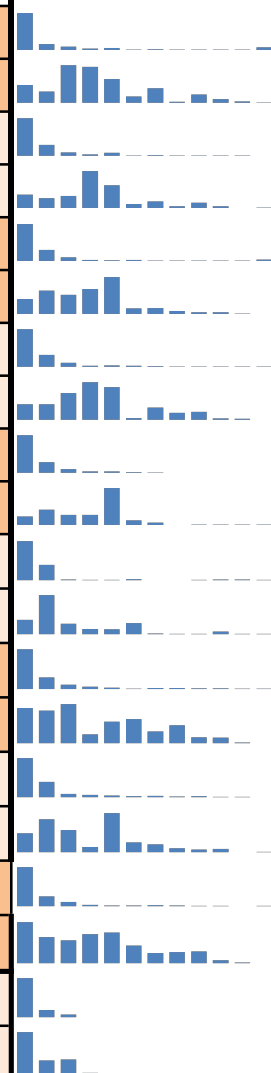

FEDERATION FRANCAISE DES ECHECS

Avec D pour Dame & H pour Homme A & B pour les licences.

DEPTS LIGUE PDL LE 30-11-2024

Dpt	L.AD	L.AH	T.A	L.BD	L.BH	T.B	T.A&B	T.D	T.H		
44	85	648	733	105	479	584	1317	190	1127		
49	23	243	266	27	92	119	385	50	335		
53	14	116	130	15	42	57	187	29	158		
72	42	249	291	51	73	124	415	93	322		
85	38	270	308	25	74	99	407	63	344		
TOT	202	1526	1728	223	760	983	2711	425	2286	±	-3,25%

DEPTS LIGUE PDL LE 30-11-2023

Dpt	L.AD	L.AH	T.A	L.BD	L.BH	T.B	T.A&B	T.D	T.H
44	87	692	779	166	480	646	1425	253	1172
49	21	245	266	38	109	147	413	59	354
53	19	135	154	17	60	77	231	36	195
72	42	233	275	31	64	95	370	73	297
85	37	244	281	14	68	82	363	51	312
TOT	206	1549	1755	266	781	1047	2802	472	2330

COMPARATIF MENSUEL DES AFFILIATIONS - SAISONS 2016 A 2025

PAGE SUIVANTE

F.F.ECHECS Comparatif prises de licence saisons 2016-2025

PDL	Lic	Sept	Oct	Nov	Déc	Jan	Fév	Mar	Avr	Mai	Jun	Jul	Aou
S16	L.A.	1094	175	98	38	59	13	23	8	8	5	10	77
	L.B.	196	123	410	393	258	67	157	9	91	39	15	3
S17	L.A.	1016	294	89	37	77	12	15	5	4	8	2	0
	L.B.	212	155	191	595	365	65	105	25	81	25	0	2
S18	L.A.	975	290	93	27	21	29	12	8	2	5	3	33
	L.B.	204	316	260	338	503	75	78	39	24	20	1	0
S19	L.A.	936	299	99	25	34	26	13	5	12	4	4	1
	L.B.	180	182	312	440	384	21	142	81	93	15	10	0
S20	L.A.	1009	281	93	38	36	19	4	0	0	0	0	0
	L.B.	161	291	191	190	701	87	40	0	7	1	1	1
S21	L.A.	765	299	15	3	9	16	0	0	3	15	11	4
	L.B.	118	325	87	43	41	93	5	1	2	22	3	2
S22	L.A.	918	264	96	53	33	10	20	24	15	12	5	3
	L.B.	232	216	258	58	141	159	78	119	39	37	5	0
S23	L.A.	1055	411	86	64	45	25	38	16	25	3	1	0
	L.B.	217	375	255	60	447	111	88	46	29	38	0	1
S24	L.A.	1287	323	143	46	24	21	32	25	5	8	0	1
	L.B.	459	290	256	324	344	198	112	124	131	34	6	0
S25	L.A.	1380	251	97	0	0	0	0	0	0	0	0	0
	L.B.	598	187	197	1	0	0	0	0	0	0	0	0

S22 => Saison 21-22