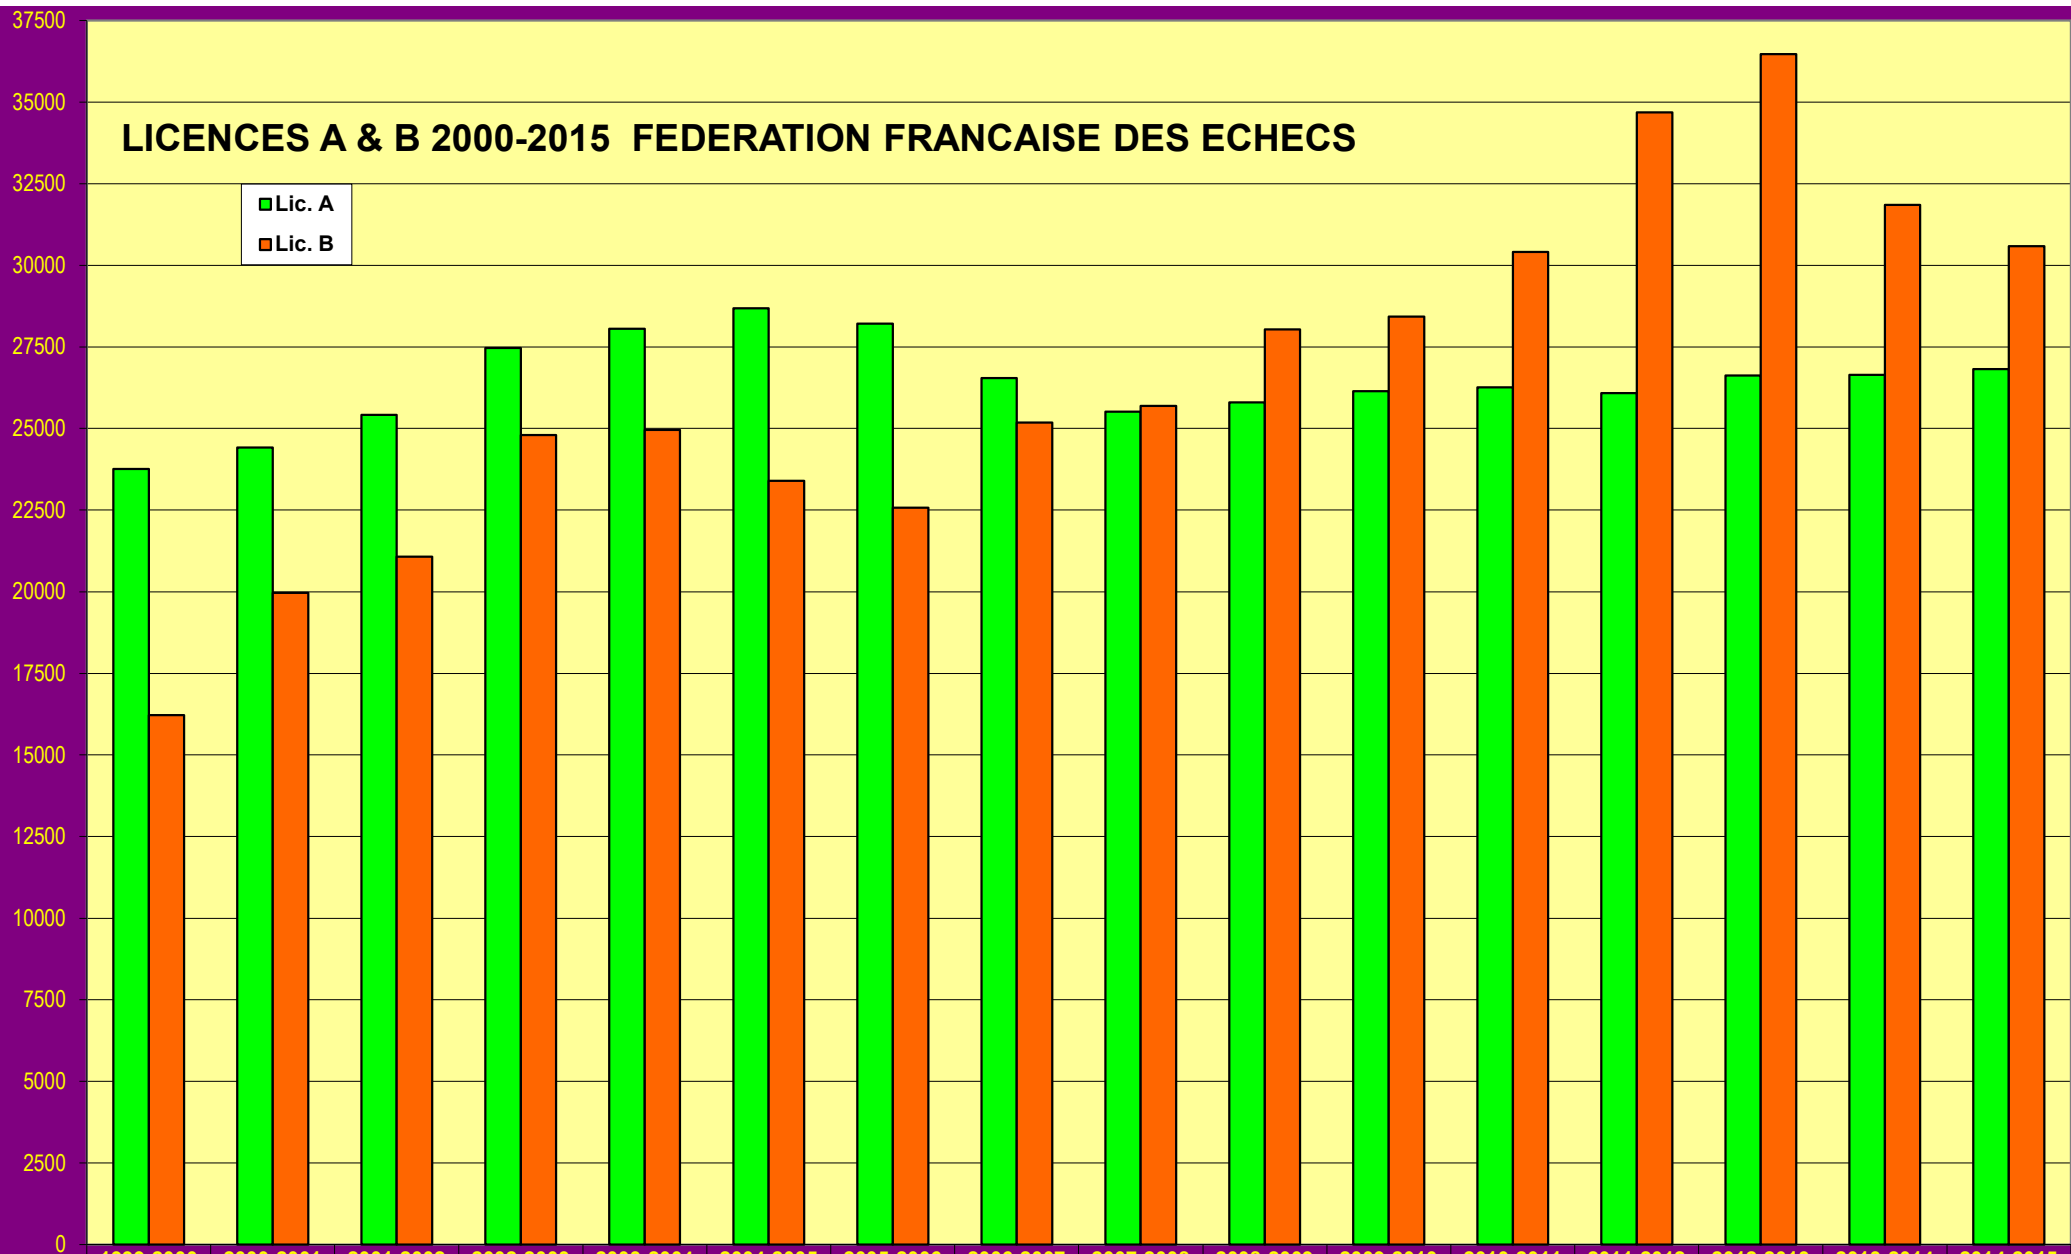

LICENCES A & B 2015 - 2024 FEDERATION FRANCAISE DES ECHECS

	2014-2015	2015-2016	2016-2017	2017-2018	2018-2019	2019-2020	2020-2021	2021-2022	2022-2023	2023-2024
Lic. A	26828	28483	27579	27492	27124	26925	21357	28304	31917	35398
Lic. B	30586	29902	28397	27368	26958	23958	14991	27942	36286	40750

LICENCES A & B 2000-2015 FEDERATION FRANCAISE DES ECHECS

■ Lic. A
■ Lic. B

Lic. A	23760	24417	25415	27475	28056	28684	28217	26547	25513	25795	26141	26268	26081	26623	26646	26828
Lic. B	16218	19968	21078	24801	24960	23403	22571	25184	25694	28045	28430	30407	34691	36474	31845	30586