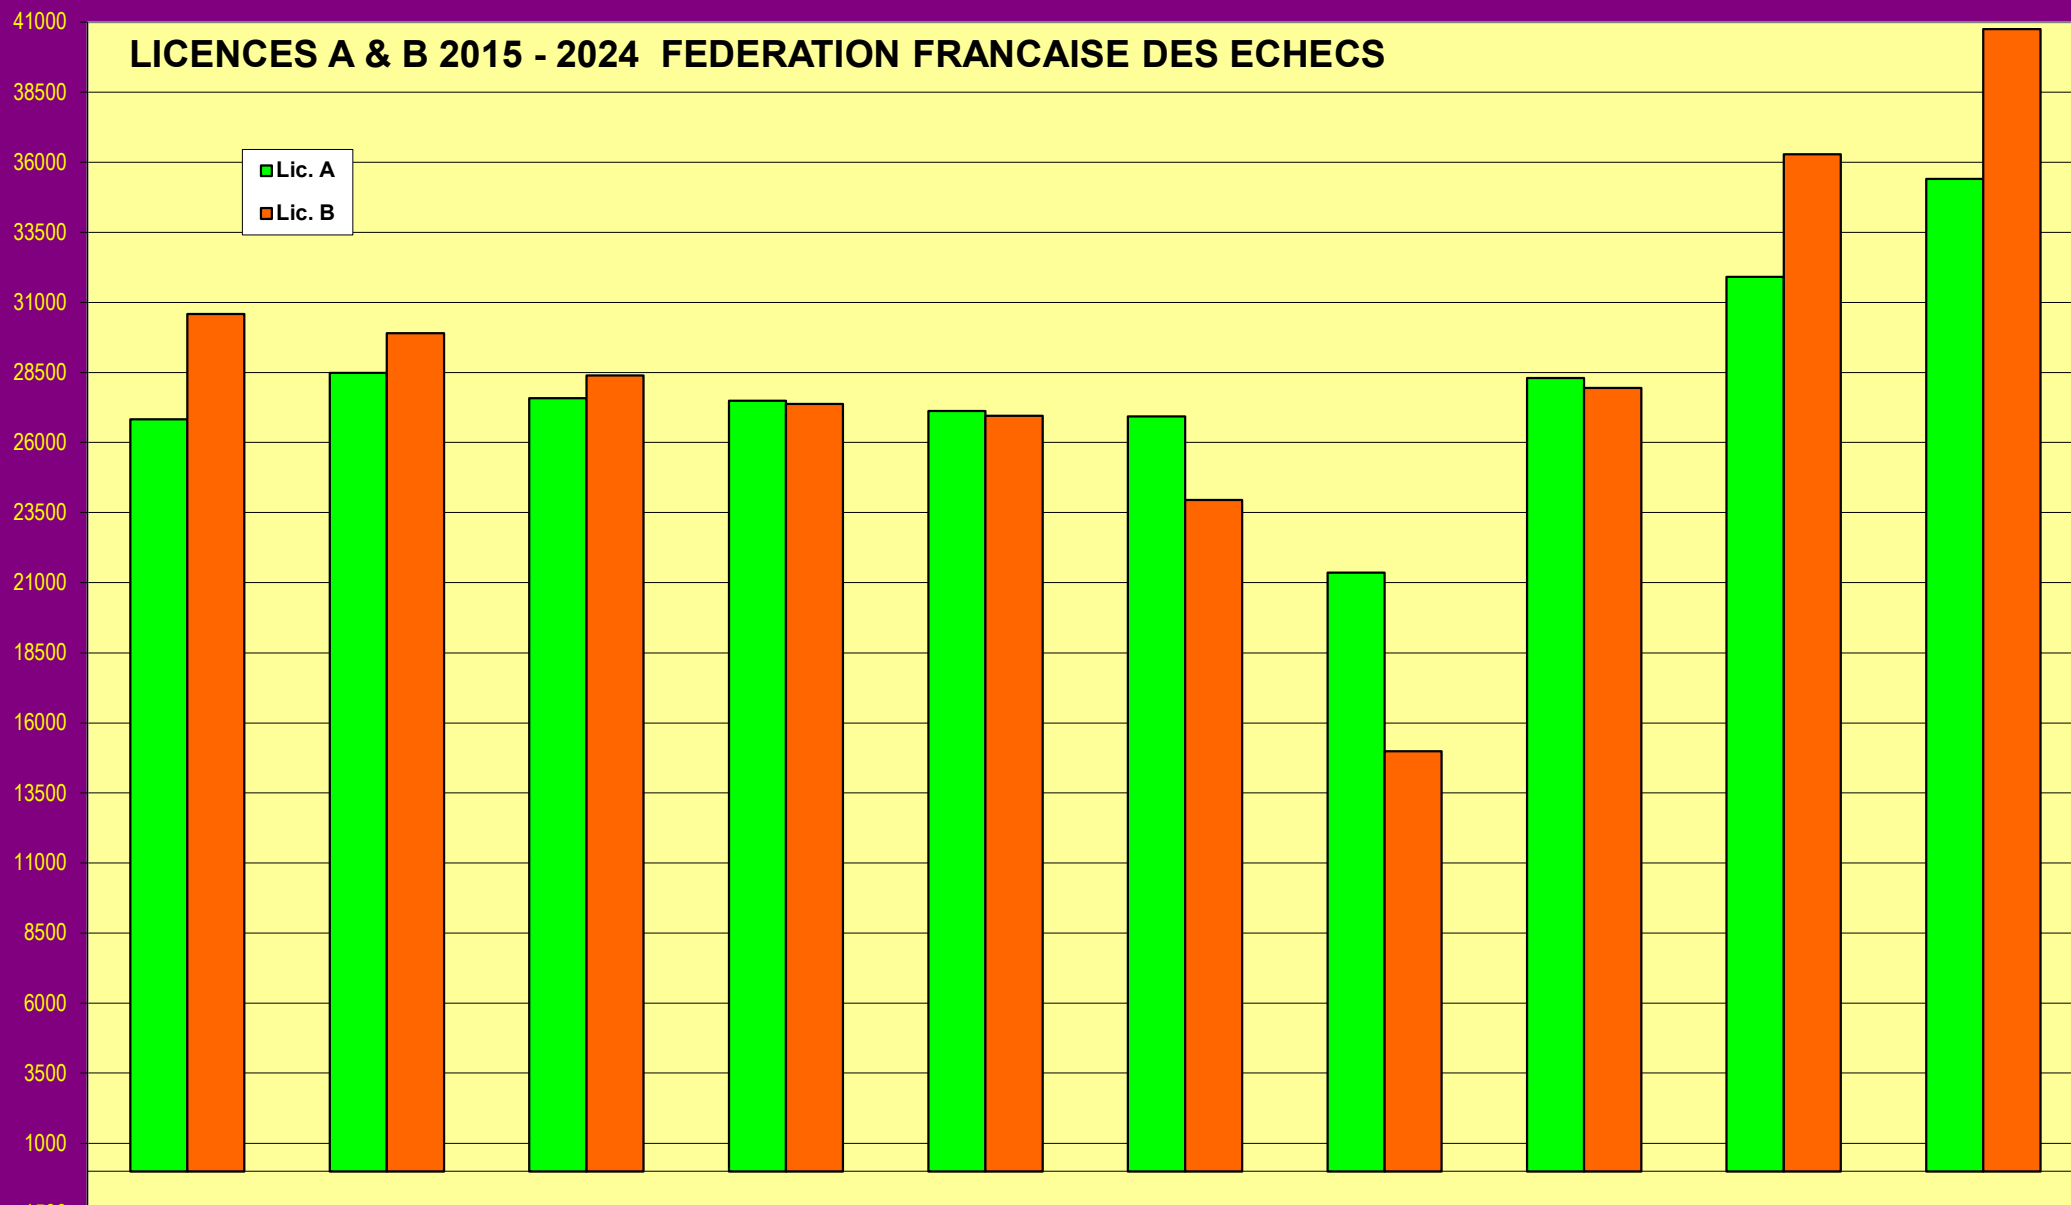

LICENCES A & B 2015 - 2024 FEDERATION FRANCAISE DES ECHECS

	2014-2015	2015-2016	2016-2017	2017-2018	2018-2019	2019-2020	2020-2021	2021-2022	2022-2023	2023-2024
Lic. A	26828	28483	27579	27492	27124	26925	21357	28304	31917	35398
Lic. B	30586	29902	28397	27368	26958	23958	14991	27942	36286	40750

LICENCES A & B 2000-2015 FEDERATION FRANCAISE DES ECHECS

■ Lic. A
■ Lic. B

Lic. A	23760	24417	25415	27475	28056	28684	28217	26547	25513	25795	26141	26268	26081	26623	26646	26828
Lic. B	16218	19968	21078	24801	24960	23403	22571	25184	25694	28045	28430	30407	34691	36474	31845	30586