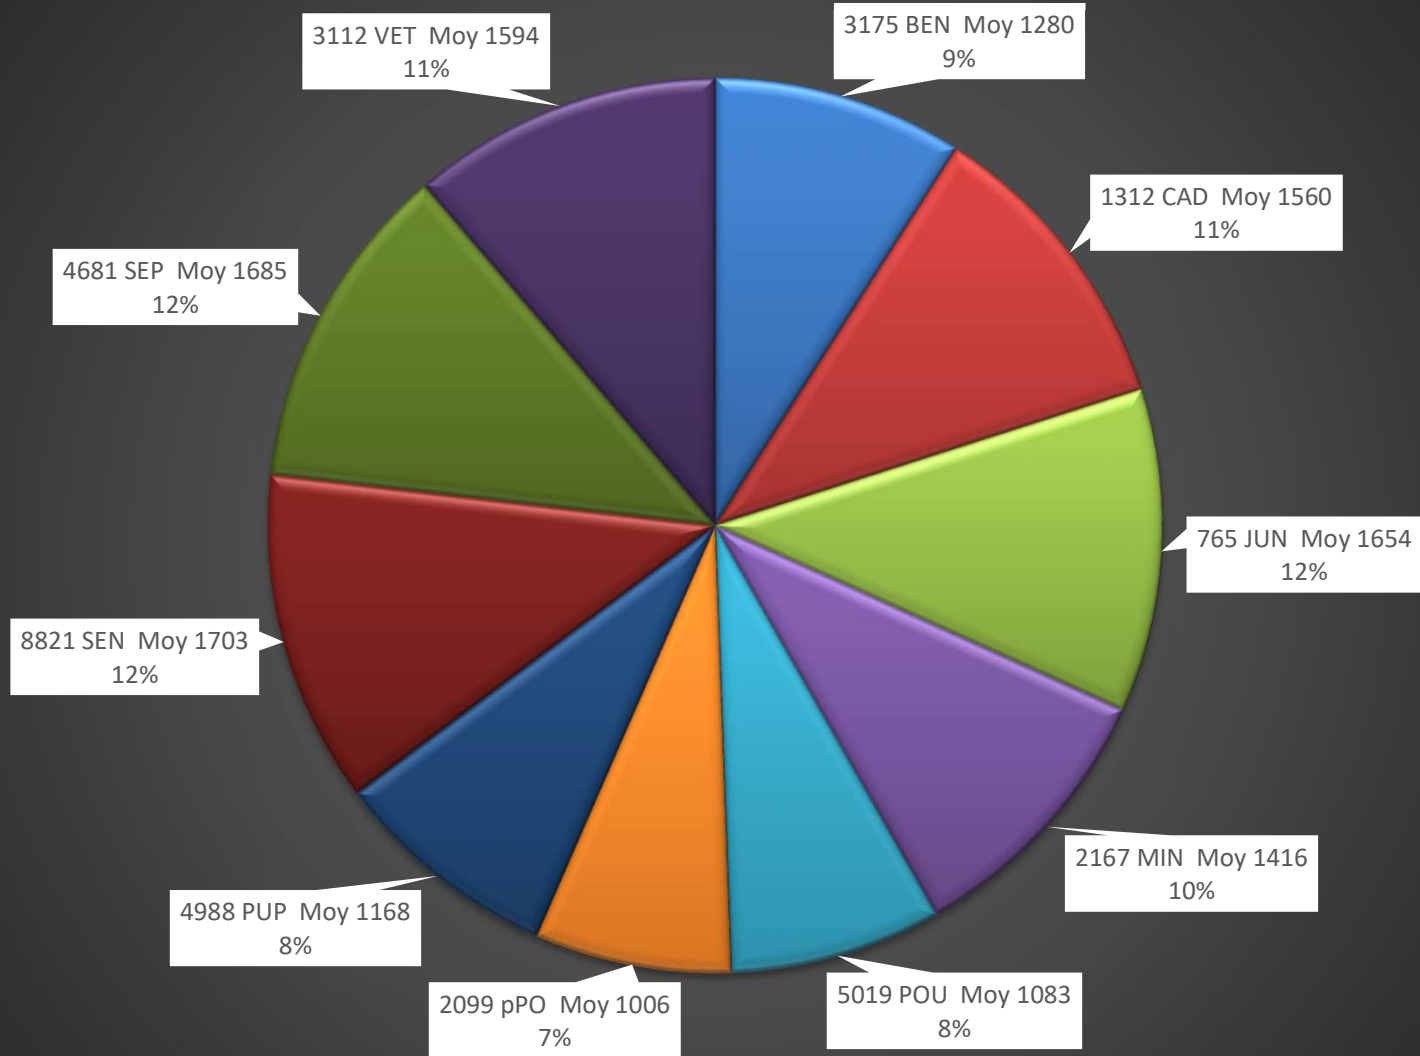

# MOYENNES CLASSES ELO-RAPIDE (Lic A & B H & D) 01/07/24

3175 BEN Moy 1280 1312 CAD Moy 1560 765 JUN Moy 1654 2167 MIN Moy 1416 5019 POU Moy 1083  
2099 pPO Moy 1006 4988 PUP Moy 1168 8821 SEN Moy 1703 4681 SEP Moy 1685 3112 VET Moy 1594