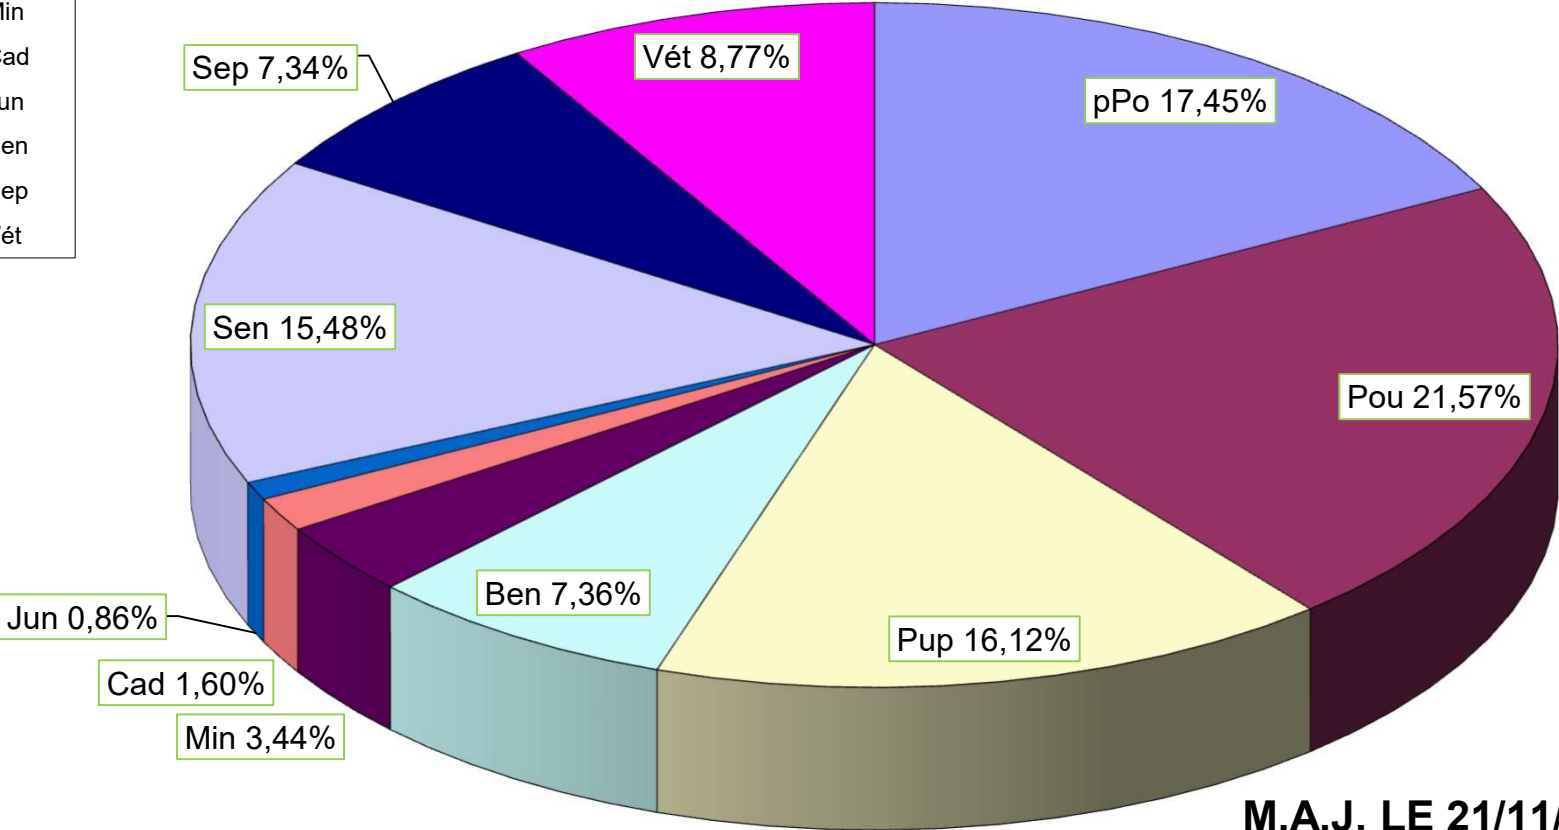

# Saison 2024-2025 Catégories d'Âges et Licences B

- pPo
- Pou
- Pup
- Ben
- Min
- Cad
- Jun
- Sen
- Sep
- Vét

M.A.J. LE 21/11/2024  
17645 Licences B