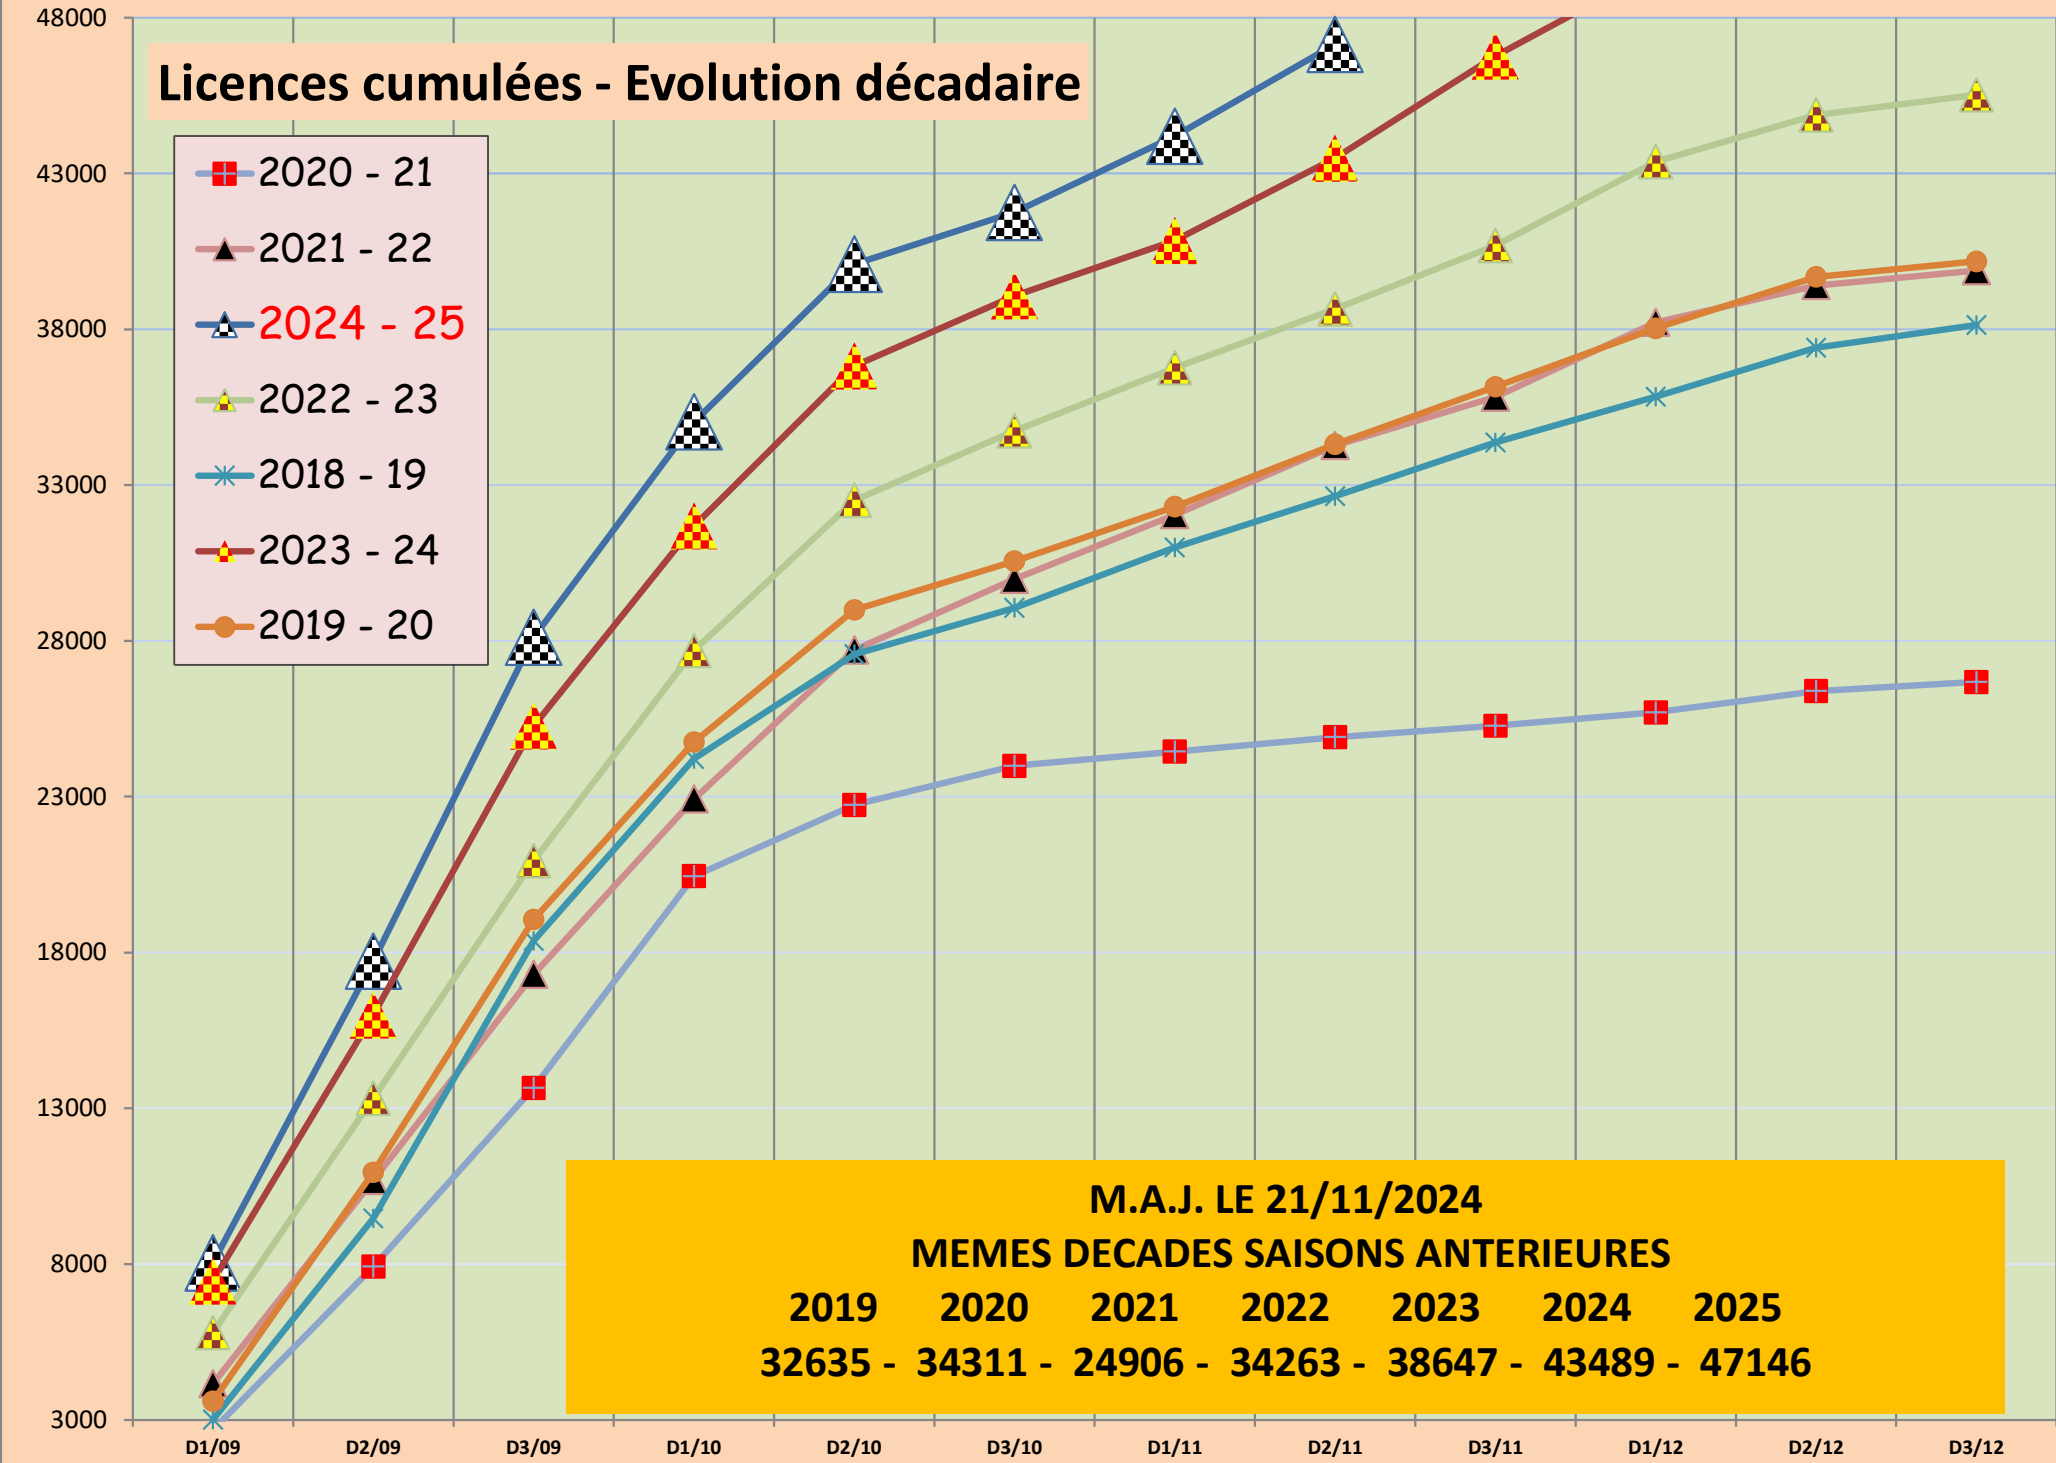

Licences cumulées - Evolution décadaire

- 2020 - 21
- 2021 - 22
- 2024 - 25
- 2022 - 23
- 2018 - 19
- 2023 - 24
- 2019 - 20

M.A.J. LE 21/11/2024
MEMES DECADES SAISONS ANTERIEURES
2019 2020 2021 2022 2023 2024 2025
32635 - 34311 - 24906 - 34263 - 38647 - 43489 - 47146

D1/09 : 1 - 10 septembre D2/04 : 11 - 20 avril D3/12 : 21 - 31 décembre