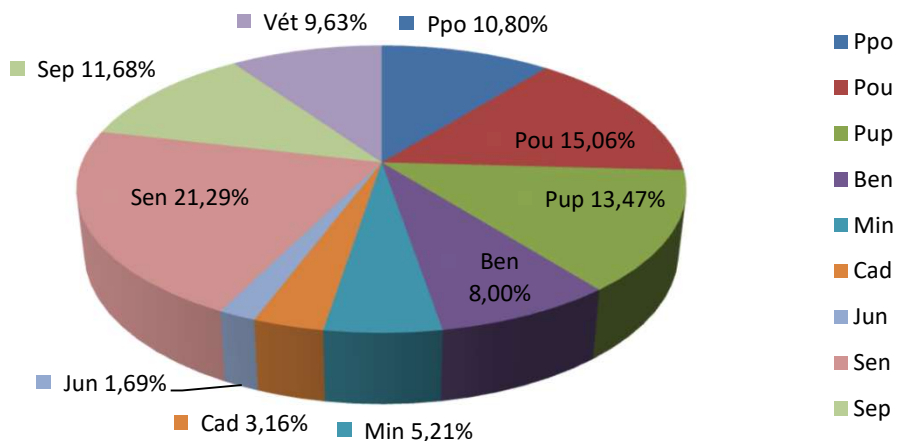

Hommes seuls Lic. A + B rapportées au total H+D de la catégorie

Dames seules Lic. A + B rapportées au total H+D de la catégorie

Licences A & B et H & D par catégorie.

21/11/2024	LICENCES A		LICENCES B	
	Hommes	Dames	Hommes	Dames
Ppo	1520	497	2289	790
Pou	2669	629	2932	874
Pup	2864	646	2235	610
Ben	2108	367	1087	211
Min	1607	242	524	83
Cad	1067	140	247	36
Jun	565	81	126	26
Sen	6556	755	2120	612
Sep	3923	291	971	324
Vét	2772	222	1183	365
Totaux	25651	3870	13714	3931