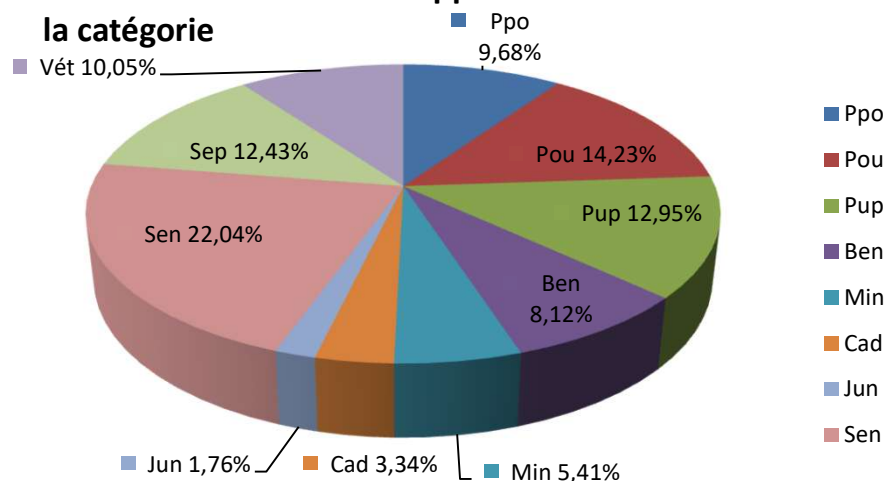

Hommes seuls Lic. A + B rapportées au total H+D de la catégorie

Dames seules Lic. A + B rapportées au total H+D de la catégorie

Licences A & B et H & D par catégorie.

21/11/2024	LICENCES A		LICENCES B	
	Hommes	Dames	Hommes	Dames
Ppo	1520	497	2289	790
Pou	2669	629	2932	874
Pup	2864	646	2235	610
Ben	2108	367	1087	211
Min	1607	242	524	83
Cad	1067	140	247	36
Jun	565	81	126	26
Sen	6556	755	2120	612
Sep	3923	291	971	324
Vét	2772	222	1183	365
Totaux	25651	3870	13714	3931