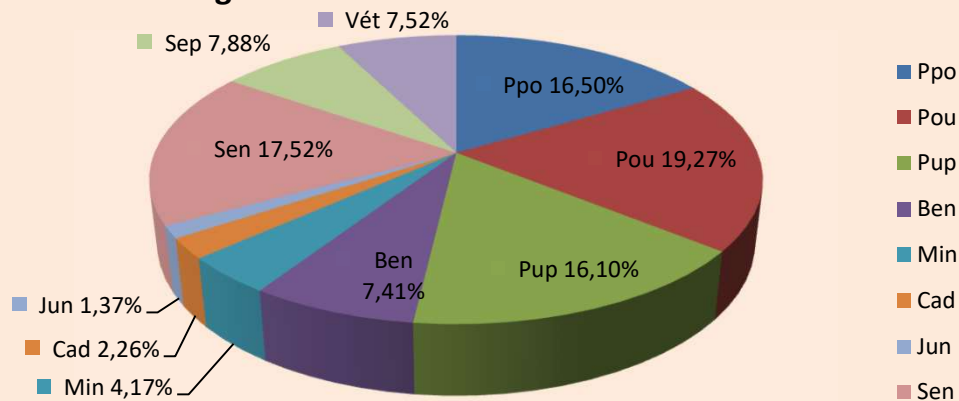

Hommes seuls Lic. A + B rapportées au total H+D de la catégorie

Dames seules Lic. A + B rapportées au total H+D de la catégorie

Licences A & B et H & D par catégorie.

21/11/2024	LICENCES A		LICENCES B	
	Hommes	Dames	Hommes	Dames
Ppo	1520	497	2289	790
Pou	2669	629	2932	874
Pup	2864	646	2235	610
Ben	2108	367	1087	211
Min	1607	242	524	83
Cad	1067	140	247	36
Jun	565	81	126	26
Sen	6556	755	2120	612
Sep	3923	291	971	324
Vét	2772	222	1183	365
Totaux	25651	3870	13714	3931