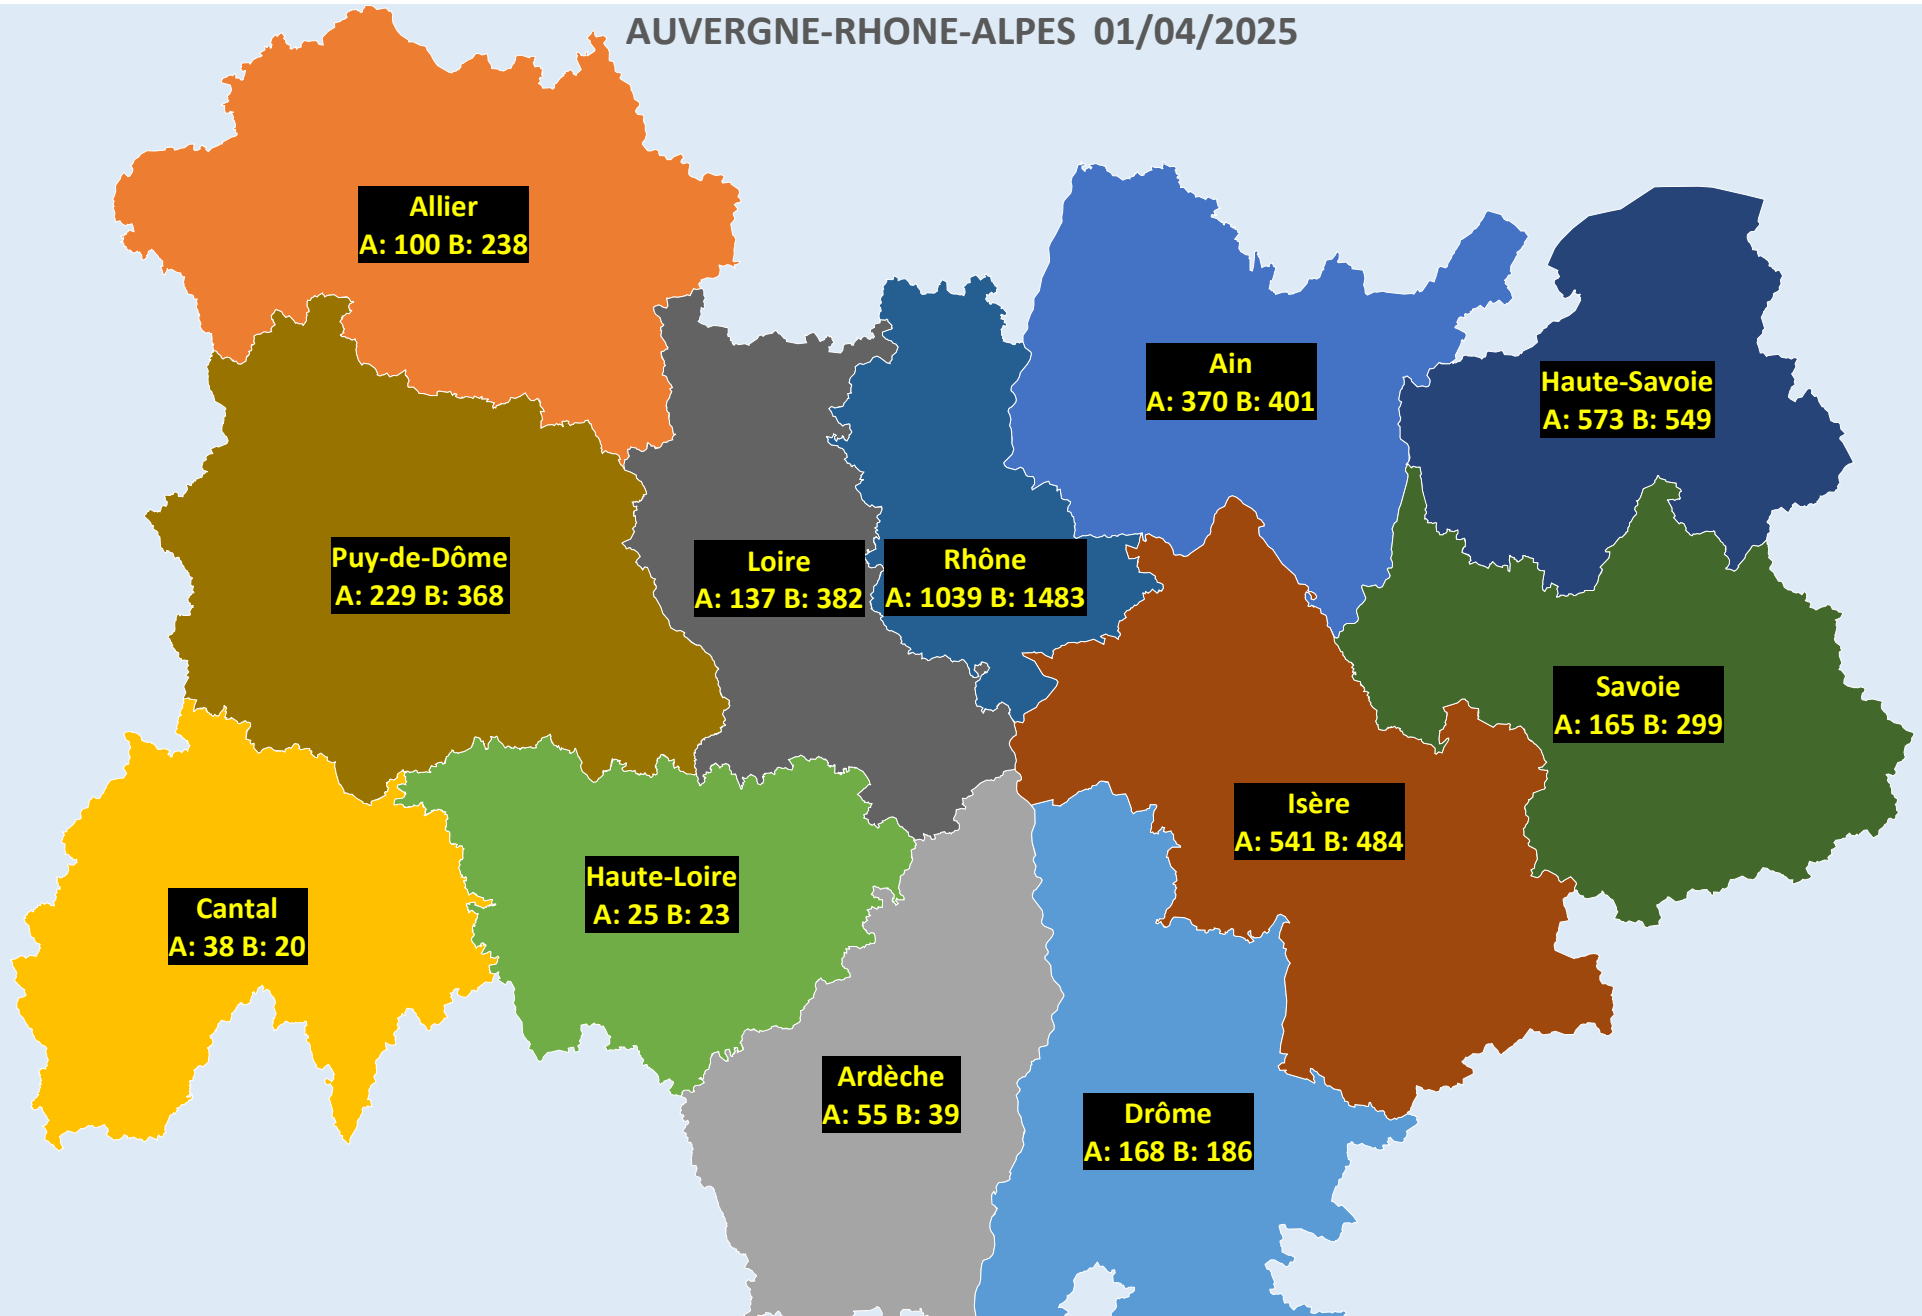

AUVERGNE-RHONE-ALPES 01/04/2025

■ A: 370 B: 401	■ A: 100 B: 238	■ A: 55 B: 39	■ A: 38 B: 20	■ A: 168 B: 186	■ A: 25 B: 23
■ A: 573 B: 549	■ A: 541 B: 484	■ A: 137 B: 382	■ A: 229 B: 368	■ A: 1039 B: 1483	■ A: 165 B: 299

BOURGOGNE-FRANCHE-COMTE 01/04/2025

■ A: 118 B: 82 ■ A: 189 B: 37 ■ A: 19 B: 6 ■ A: 91 B: 10 ■ A: 24 B: 17 ■ A: 113 B: 116 ■ A: 59 B: 13 ■ A: 106 B: 49

BRETAGNE 01/04/2025

■ A: 388 B: 631 ■ A: 506 B: 536 ■ A: 662 B: 597 ■ A: 424 B: 711

CORSE 01/04/2025

- A: 145 B: 8
- A: 484 B: 28

CENTRE-VAL-DE-LOIRE 01/04/2025

■ A: 58 B: 160 ■ A: 206 B: 301 ■ A: 42 B: 16 ■ A: 483 B: 371 ■ A: 290 B: 831 ■ A: 98 B: 61

GRAND-EST 01/04/2025

 A: 167 B: 127	 A: 73 B: 53	 A: 1713 B: 310	 A: 54 B: 20	 A: 766 B: 309
 A: 683 B: 383	 A: 499 B: 687	 A: 22 B: 30	 A: 635 B: 464	 A: 158 B: 105