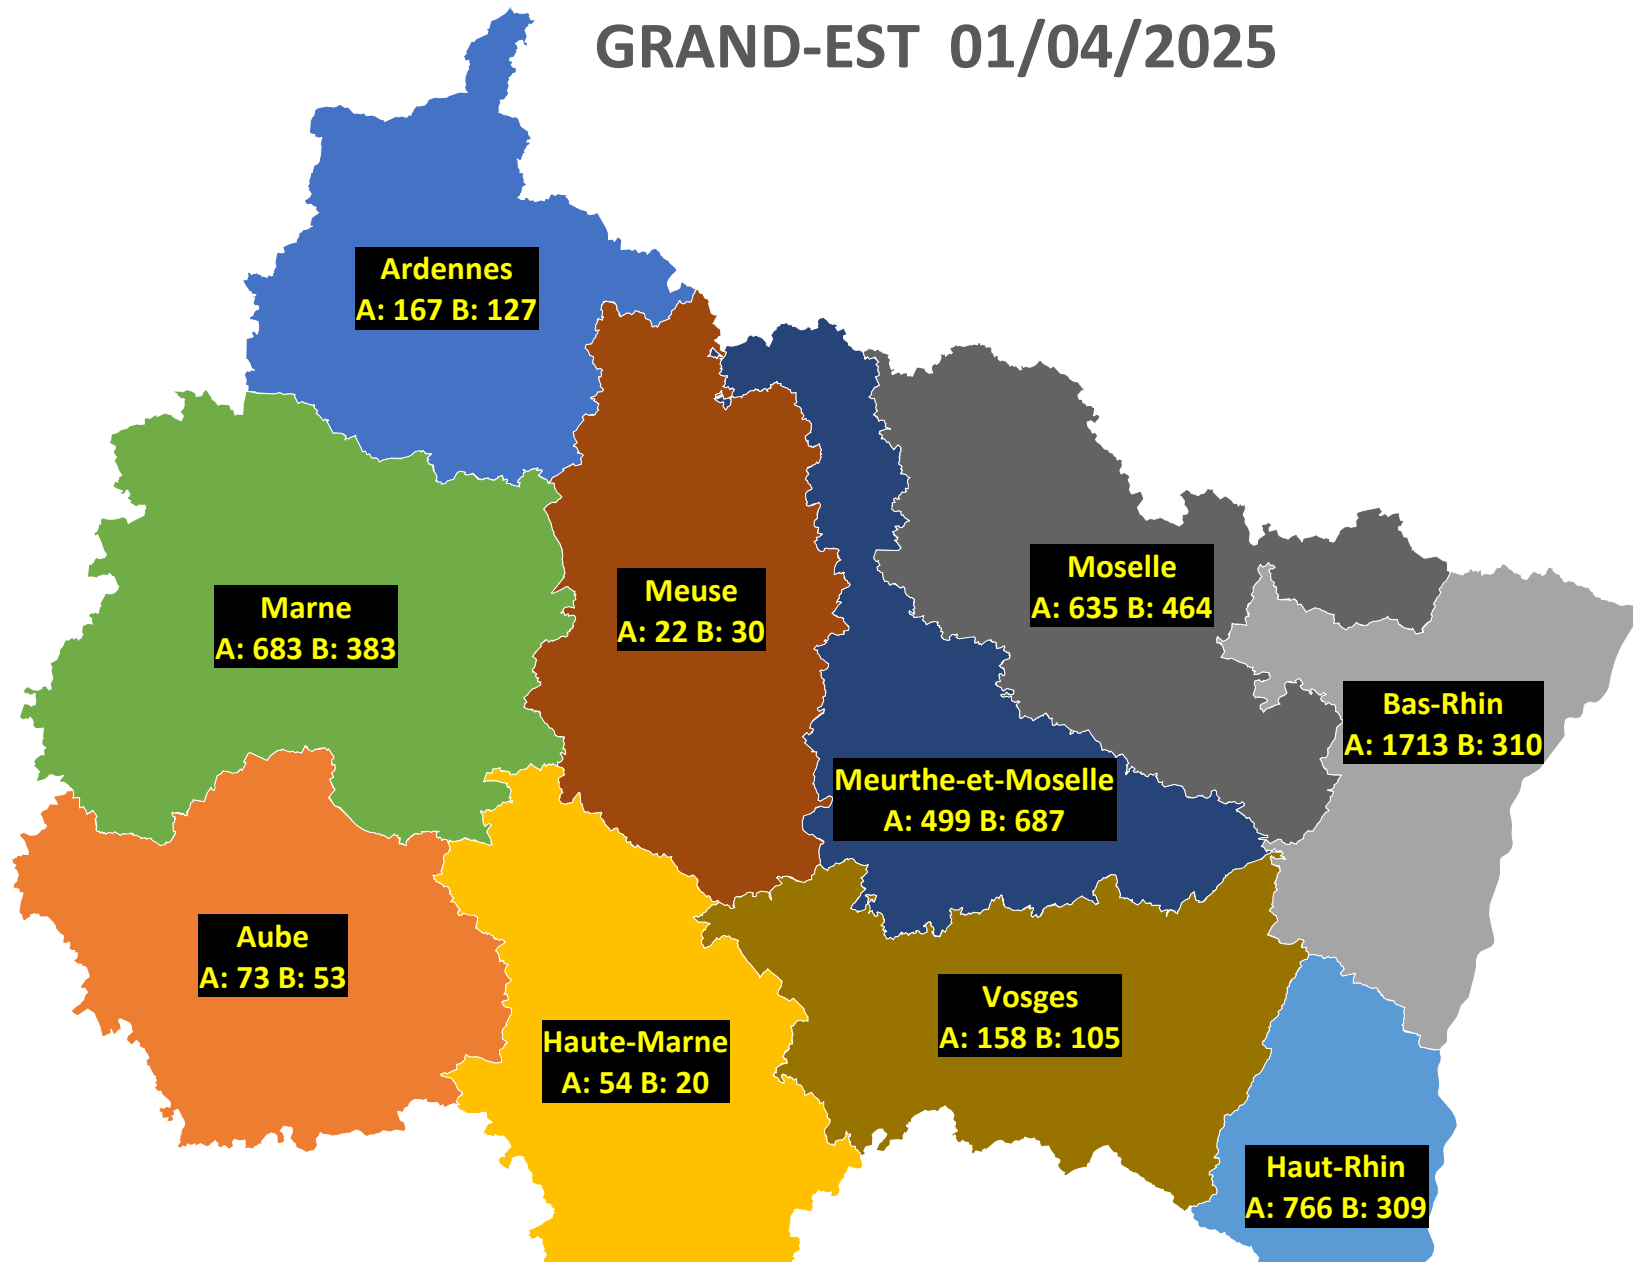

AUVERGNE-RHONE-ALPES 01/04/2025

■ A: 370 B: 401	■ A: 100 B: 238	■ A: 55 B: 39	■ A: 38 B: 20	■ A: 168 B: 186	■ A: 25 B: 23
■ A: 573 B: 549	■ A: 541 B: 484	■ A: 137 B: 382	■ A: 229 B: 368	■ A: 1039 B: 1483	■ A: 165 B: 299

BOURGOGNE-FRANCHE-COMTE 01/04/2025

■ A: 118 B: 82 ■ A: 189 B: 37 ■ A: 19 B: 6 ■ A: 91 B: 10 ■ A: 24 B: 17 ■ A: 113 B: 116 ■ A: 59 B: 13 ■ A: 106 B: 49

BRETAGNE 01/04/2025

■ A: 388 B: 631 ■ A: 506 B: 536 ■ A: 662 B: 597 ■ A: 424 B: 711

CORSE 01/04/2025

- A: 145 B: 8
- A: 484 B: 28

CENTRE-VAL-DE-LOIRE 01/04/2025

■ A: 58 B: 160 ■ A: 206 B: 301 ■ A: 42 B: 16 ■ A: 483 B: 371 ■ A: 290 B: 831 ■ A: 98 B: 61

GRAND-EST 01/04/2025

 A: 167 B: 127	 A: 73 B: 53	 A: 1713 B: 310	 A: 54 B: 20	 A: 766 B: 309
 A: 683 B: 383	 A: 499 B: 687	 A: 22 B: 30	 A: 635 B: 464	 A: 158 B: 105

HAUTS-DE-FRANCE 01/04/2025