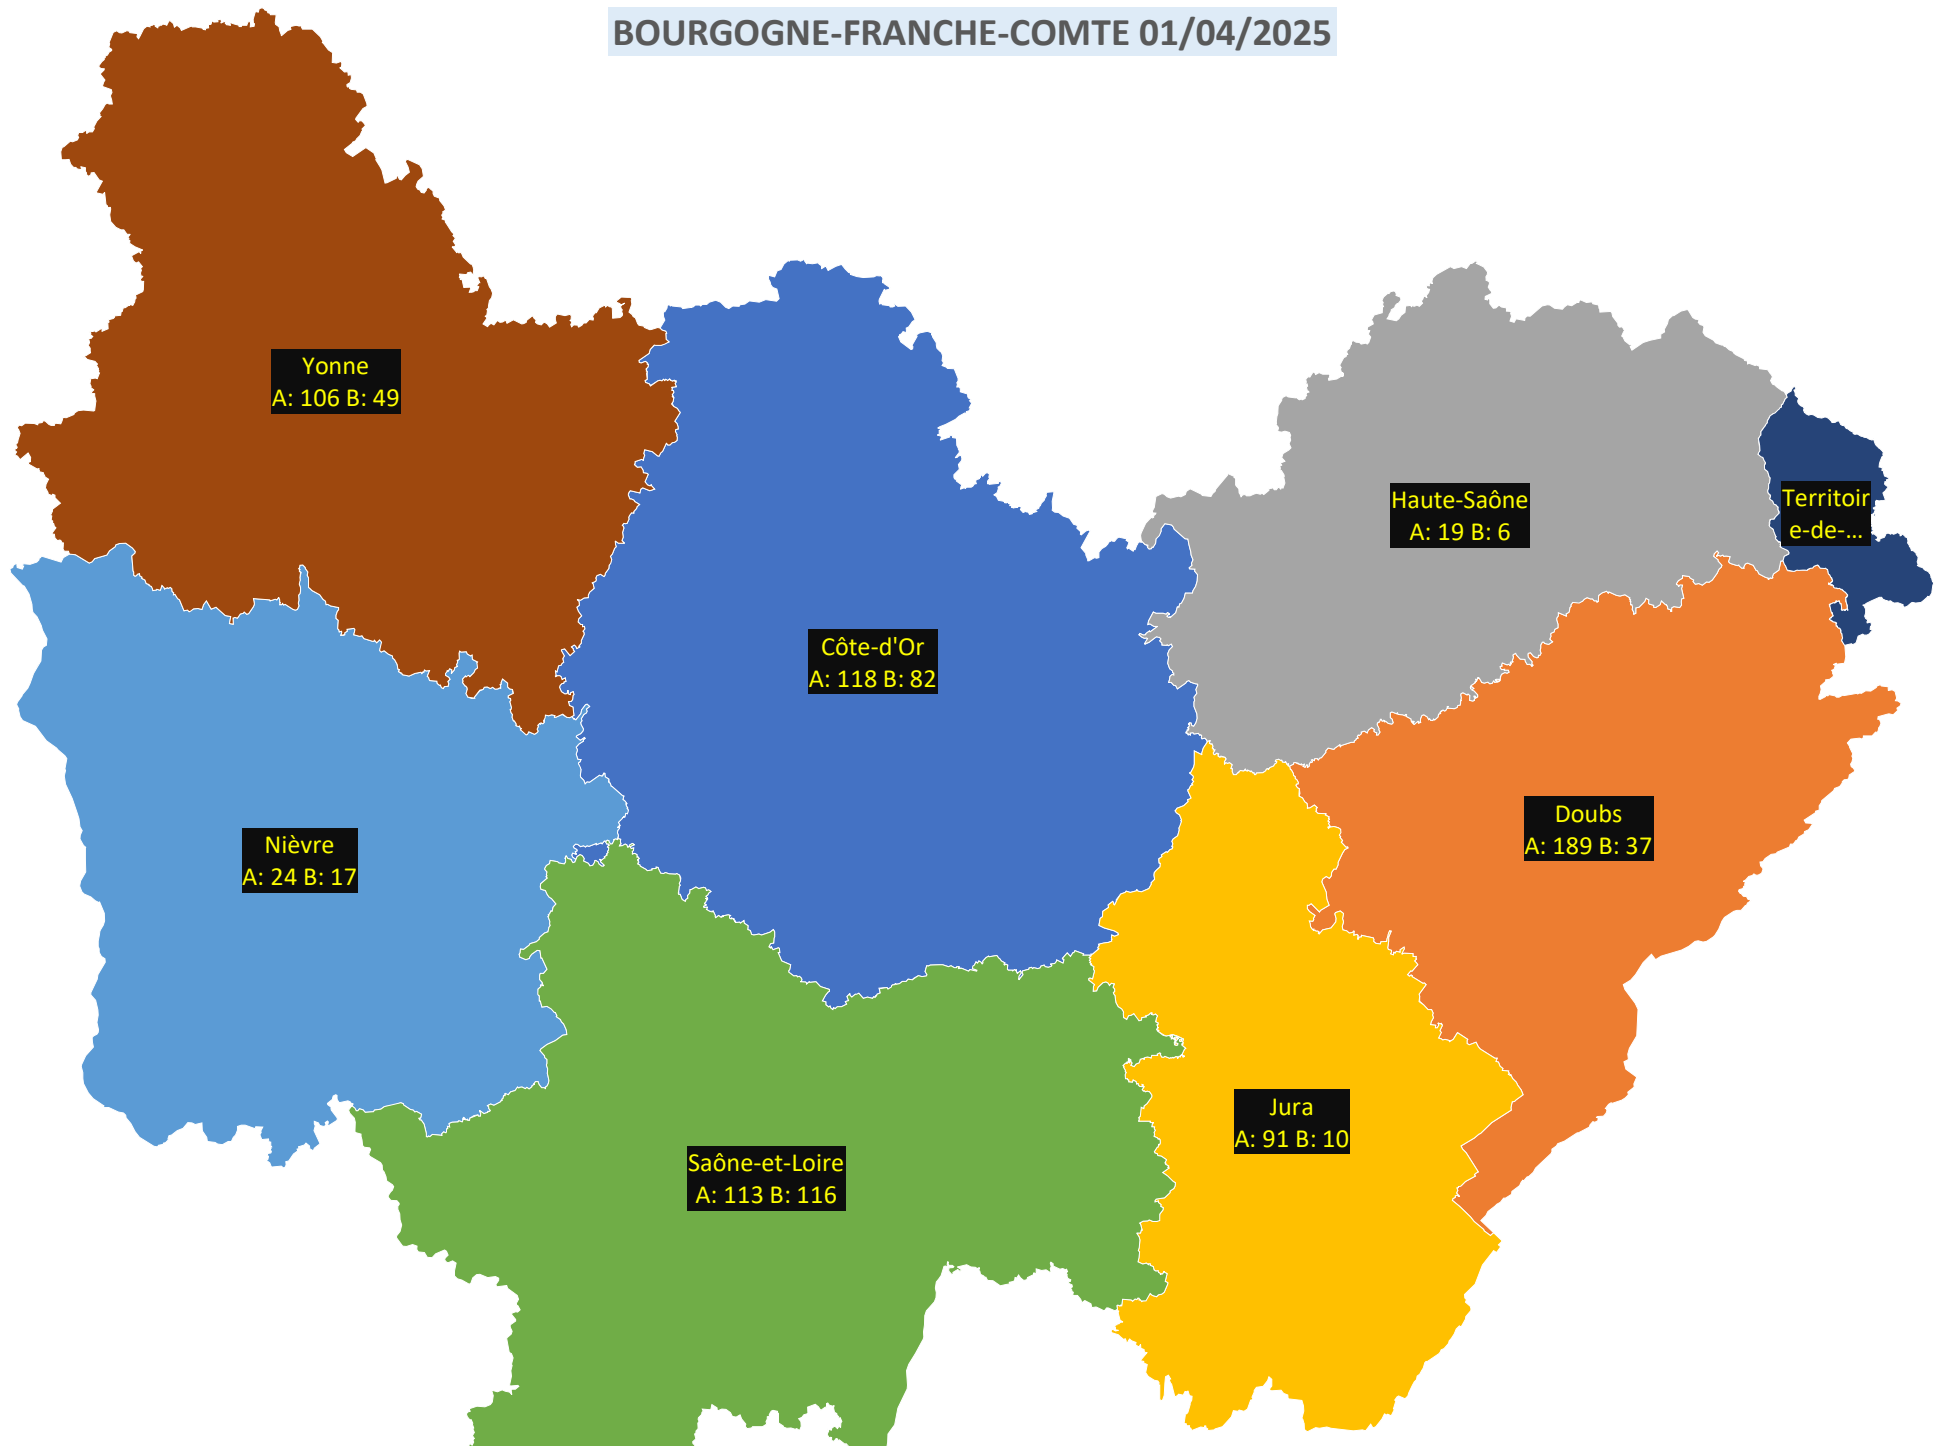

AUVERGNE-RHONE-ALPES 01/04/2025

■ A: 370 B: 401	■ A: 100 B: 238	■ A: 55 B: 39	■ A: 38 B: 20	■ A: 168 B: 186	■ A: 25 B: 23
■ A: 573 B: 549	■ A: 541 B: 484	■ A: 137 B: 382	■ A: 229 B: 368	■ A: 1039 B: 1483	■ A: 165 B: 299

BOURGOGNE-FRANCHE-COMTE 01/04/2025

■ A: 118 B: 82 ■ A: 189 B: 37 ■ A: 19 B: 6 ■ A: 91 B: 10 ■ A: 24 B: 17 ■ A: 113 B: 116 ■ A: 59 B: 13 ■ A: 106 B: 49

BRETAGNE 01/04/2025

■ A: 388 B: 631 ■ A: 506 B: 536 ■ A: 662 B: 597 ■ A: 424 B: 711