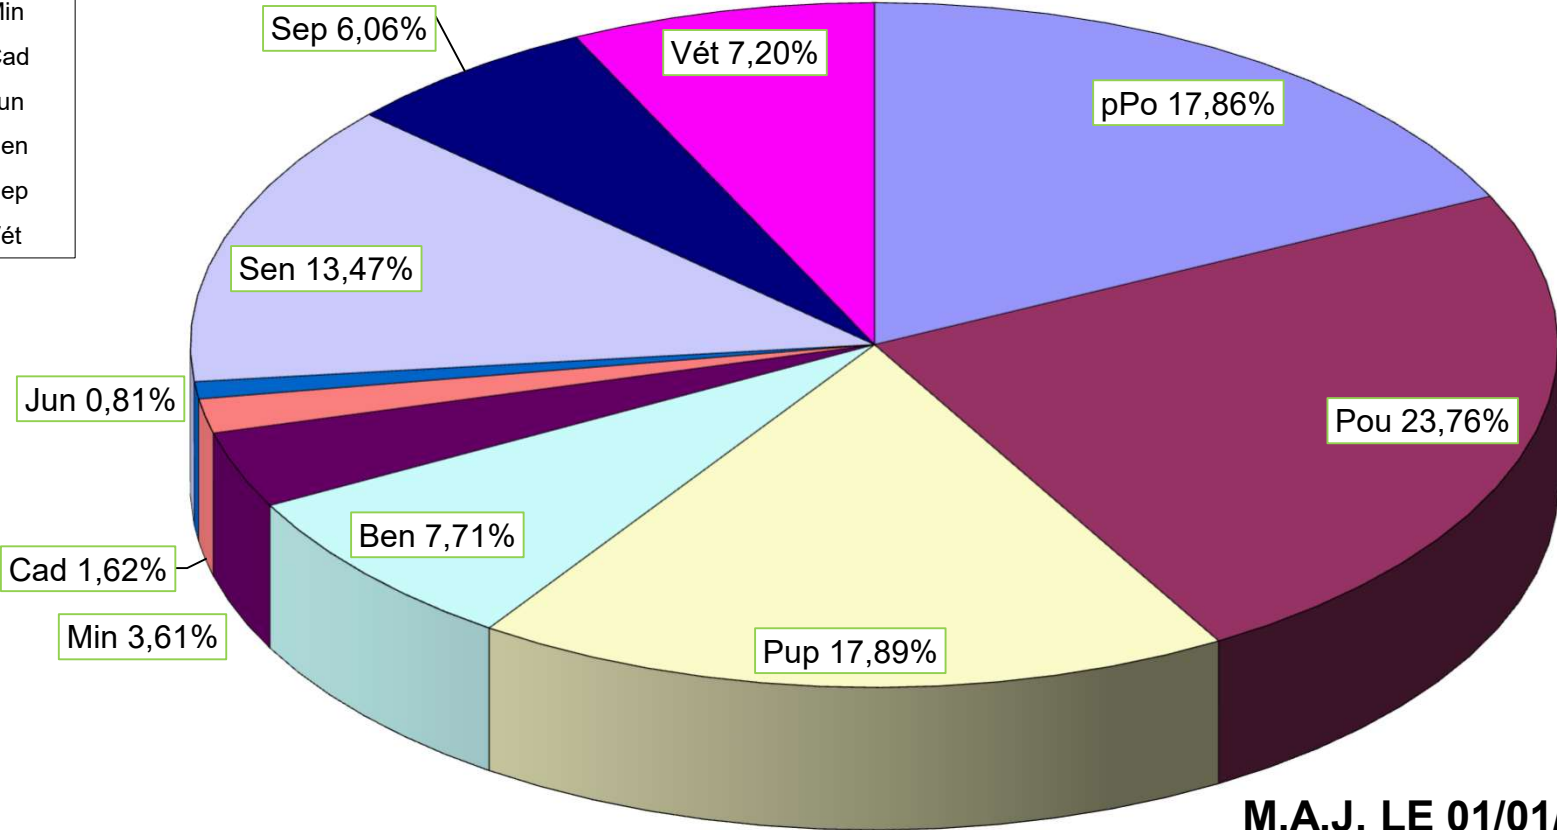

Saison 2024-2025 Catégories d'âges et Licences B

- pPo
- Pou
- Pup
- Ben
- Min
- Cad
- Jun
- Sen
- Sep
- Vét

M.A.J. LE 01/01/2025
23238 Licences B