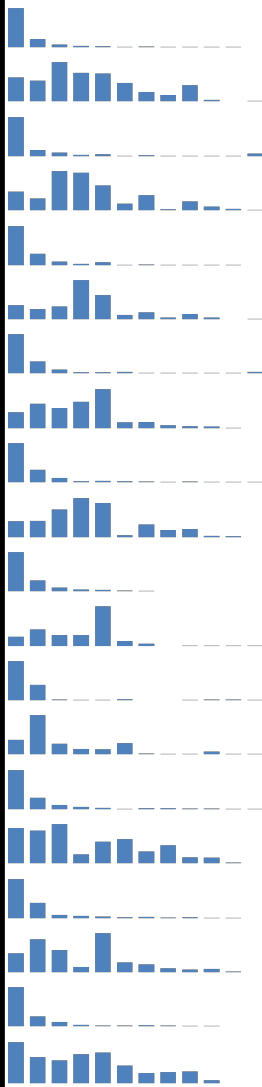

FEDERATION FRANCAISE DES ECHECS

Avec D pour Dame & H pour Homme A & B pour les licences.

DEPTS LIGUE PDL LE 30-6-2024

Dpt	L.AD	L.AH	T.A	L.BD	L.BH	T.B	T.A&B	T.D	T.H	POSITION	
44	99	747	846	273	729	1002	1848	372	1476		
49	22	269	291	65	200	265	556	87	469		
53	21	149	170	77	196	273	443	98	345		
72	50	259	309	158	277	435	744	208	536		
85	38	260	298	67	230	297	595	105	490		
TOT	230	1684	1914	640	1632	2272	4186	870	3316	±	21,72%

DEPTS LIGUE PDL LE 30-6-2023

Dpt	L.AD	L.AH	T.A	L.BD	L.BH	T.B	T.A&B	T.D	T.H
44	103	684	787	156	546	702	1489	259	1230
49	30	257	287	55	148	203	490	85	405
53	17	131	148	73	183	256	404	90	314
72	50	239	289	145	216	361	650	195	455
85	38	219	257	24	125	149	406	62	344
TOT	238	1530	1768	453	1218	1671	3439	691	2748

COMPARATIF MENSUEL DES AFFILIATIONS - SAISONS 2015 A 2024

PAGE SUIVANTE

F.F.ECHECS Comparatif prises de licence saisons 2015-2024

PDL	Lic	Sept	Oct	Nov	Déc	Jan	Fév	Mar	Avr	Mai	Jun	Jul	Aou
S15	L.A.	1013	213	70	36	27	12	19	5	7	2	5	0
	L.B.	201	175	332	241	236	156	78	53	135	11	0	1
S16	L.A.	1094	175	98	38	59	13	23	8	8	5	10	77
	L.B.	196	123	410	393	258	67	157	9	91	39	15	3
S17	L.A.	1016	294	89	37	77	12	15	5	4	8	2	0
	L.B.	212	155	191	595	365	65	105	25	81	25	0	2
S18	L.A.	975	290	93	27	21	29	12	8	2	5	3	33
	L.B.	204	316	260	338	503	75	78	39	24	20	1	0
S19	L.A.	936	299	99	25	34	26	13	5	12	4	4	1
	L.B.	180	182	312	440	384	21	142	81	93	15	10	0
S20	L.A.	1009	281	93	38	36	19	4	0	0	0	0	0
	L.B.	161	291	191	190	701	87	40	0	7	1	1	1
S21	L.A.	765	299	15	3	9	16	0	0	3	15	11	4
	L.B.	118	325	87	43	41	93	5	1	2	22	3	2
S22	L.A.	918	264	96	53	33	10	20	24	15	12	5	3
	L.B.	232	216	258	58	141	159	78	119	39	37	5	0
S23	L.A.	1055	411	86	64	45	25	38	16	25	3	1	0
	L.B.	217	375	255	60	447	111	88	46	29	38	8	0
S24	L.A.	1287	323	143	46	24	21	32	25	5	8	0	0
	L.B.	459	290	256	324	344	198	112	124	131	34	0	0