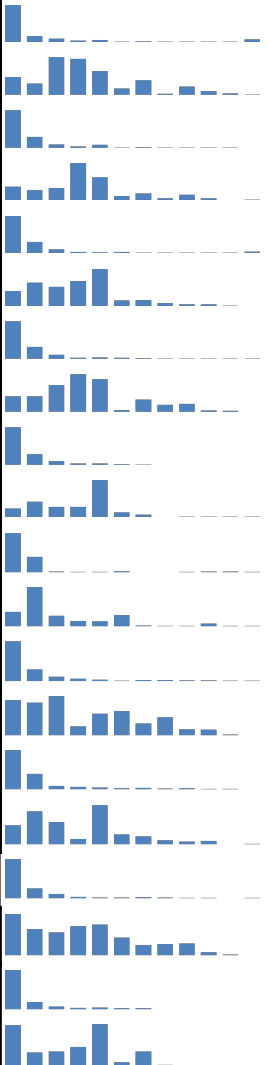

FEDERATION FRANCAISE DES ECHECS

Avec D pour Dame & H pour Homme A & B pour les licences.

DEPTS LIGUE PDL LE 31-3-2025

Dpt	L.AD	L.AH	T.A	L.BD	L.BH	T.B	T.A&B	T.D	T.H	POSITION	
44	95	710	805	183	660	843	1648	278	1370		
49	24	271	295	50	178	228	523	74	449		
53	15	123	138	51	132	183	321	66	255		
72	44	267	311	127	254	381	692	171	521		
85	43	310	353	86	291	377	730	129	601		
TOT	221	1681	1902	497	1515	2012	3914	718	3196	±	0,75%

DEPTS LIGUE PDL LE 31-3-2024

Dpt	L.AD	L.AH	T.A	L.BD	L.BH	T.B	T.A&B	T.D	T.H
44	95	739	834	232	652	884	1718	327	1391
49	21	259	280	60	177	237	517	81	436
53	21	148	169	76	183	259	428	97	331
72	47	252	299	128	223	351	650	175	475
85	38	256	294	62	216	278	572	100	472
TOT	222	1654	1876	558	1451	2009	3885	780	3105

COMPARATIF MENSUEL DES AFFILIATIONS - SAISONS 2016 A 2025

PAGE SUIVANTE

F.F.ECHECS Comparatif prises de licence saisons 2016-2025

PDL	Lic	Sept	Oct	Nov	Déc	Jan	Fév	Mar	Avr	Mai	Jun	Jul	Aou
S16	L.A.	1094	175	98	38	59	13	23	8	8	5	10	77
	L.B.	196	123	410	393	258	67	157	9	91	39	15	3
S17	L.A.	1016	294	89	37	77	12	15	5	4	8	2	0
	L.B.	212	155	191	595	365	65	105	25	81	25	0	2
S18	L.A.	975	290	93	27	21	29	12	8	2	5	3	33
	L.B.	204	316	260	338	503	75	78	39	24	20	1	0
S19	L.A.	936	299	99	25	34	26	13	5	12	4	4	1
	L.B.	180	182	312	440	384	21	142	81	93	15	10	0
S20	L.A.	1009	281	93	38	36	19	4	0	0	0	0	0
	L.B.	161	291	191	190	701	87	40	0	7	1	1	1
S21	L.A.	765	299	15	3	9	16	0	0	3	15	11	4
	L.B.	118	325	87	43	41	93	5	1	2	22	3	2
S22	L.A.	918	264	96	53	33	10	20	24	15	12	5	3
	L.B.	232	216	258	58	141	159	78	119	39	37	5	0
S23	L.A.	1055	411	86	64	45	25	38	16	25	3	1	0
	L.B.	217	375	255	60	447	111	88	46	29	38	0	1
S24	L.A.	1287	323	143	46	24	21	32	25	5	8	0	1
	L.B.	459	290	256	324	344	198	112	124	131	34	6	0
S25	L.A.	1380	252	97	44	55	37	37	0	0	0	0	0
	L.B.	567	179	193	257	581	41	193	1	0	0	0	0

S22 => Saison 21-22