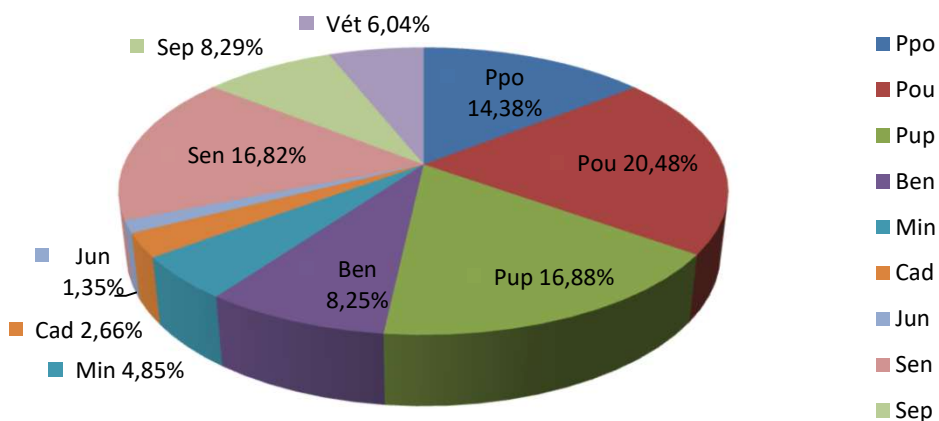

Hommes seuls Lic. A + B rapportées au total H+D de la catégorie

Dames seules Lic. A + B rapportées au total H+D de la catégorie

Licences A & B et H & D par catégorie.

11/08/2024	LICENCES A		LICENCES B	
Cat.	Hommes	Dames	Hommes	Dames
Ppo	2415	766	5203	2531
Pou	3867	1077	7234	3367
Pup	3565	804	5959	2481
Ben	2384	421	2760	698
Min	1870	271	1285	252
Cad	1209	153	570	90
Jun	594	98	295	38
Sen	7418	891	3617	841
Sep	4134	330	1409	416
Vét	2683	203	1311	386
Totaux	30139	5014	29643	11100