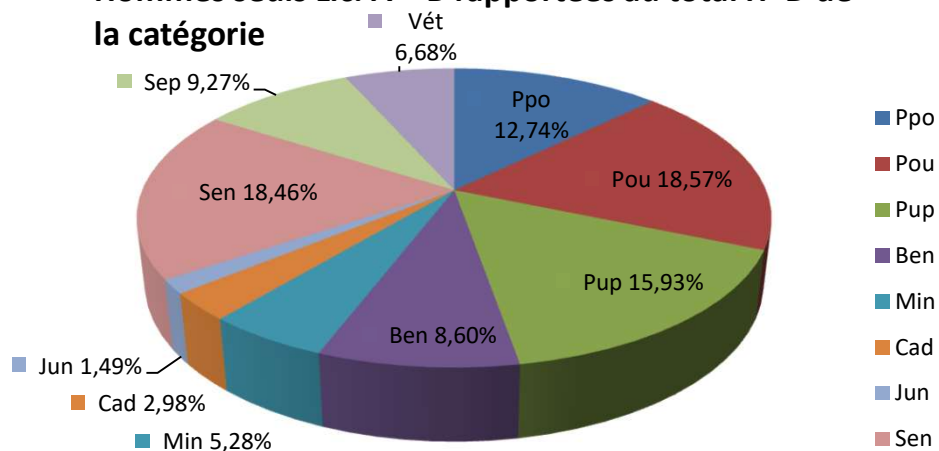

Hommes seuls Lic. A + B rapportées au total H+D de la catégorie

Dames seules Lic. A + B rapportées au total H+D de la catégorie

Licences A & B et H & D par catégorie.

11/08/2024	LICENCES A		LICENCES B	
Cat.	Hommes	Dames	Hommes	Dames
Ppo	2415	766	5203	2531
Pou	3867	1077	7234	3367
Pup	3565	804	5959	2481
Ben	2384	421	2760	698
Min	1870	271	1285	252
Cad	1209	153	570	90
Jun	594	98	295	38
Sen	7418	891	3617	841
Sep	4134	330	1409	416
Vét	2683	203	1311	386
Totaux	30139	5014	29643	11100