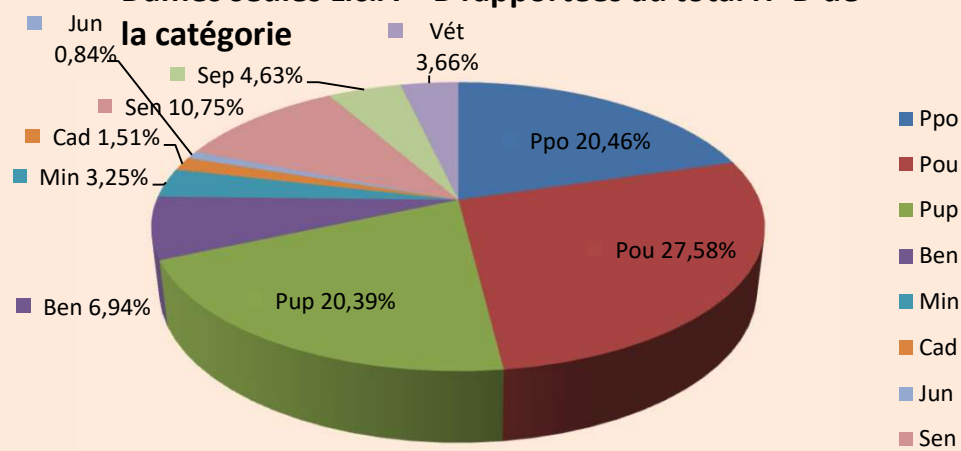

Hommes seuls Lic. A + B rapportées au total H+D de la catégorie

Dames seules Lic. A + B rapportées au total H+D de la catégorie

Licences A & B et H & D par catégorie.

11/08/2024	LICENCES A		LICENCES B	
Cat.	Hommes	Dames	Hommes	Dames
Ppo	2415	766	5203	2531
Pou	3867	1077	7234	3367
Pup	3565	804	5959	2481
Ben	2384	421	2760	698
Min	1870	271	1285	252
Cad	1209	153	570	90
Jun	594	98	295	38
Sen	7418	891	3617	841
Sep	4134	330	1409	416
Vét	2683	203	1311	386
Totaux	30139	5014	29643	11100